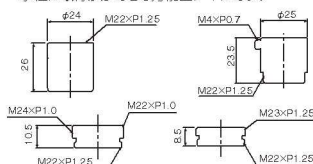

- 材質: 黄銅・EPDM-POM樹脂
- 节水効果 40~50%

节水アダプター (M24×P1.0)
SV-AD410 10/100

包装サイズ: 85×115×30(BP)
重量: 65g
JANコード: 4997543990218

- 材質: 黄銅・EPDM-POM樹脂
- 节水効果 40~50%

节水アダプター丸型蛇口用
SV-AD-UV 10/100

包装サイズ: 85×115×35(BP)
重量: 75g
JANコード: 4997543990225

- 材質: 黄銅・EPDM-POM樹脂
- 节水効果 40~50%

节水アダプターセット
SV-AD-FS 10/100

包装サイズ: 95×150×30(BP)
重量: 115g
JANコード: 4997543990232

- 材質: 黄銅・EPDM-POM樹脂
- 黒パッキン1枚、白パッキン2枚付き
- 节水効果 40~50%
- キッチンに洗面所に、このセット一つでほとんどの水栓に取付けができる万能型タイプです。

节水アダプター付自在パイプ
RP17S 10/50

包装サイズ: 120×275×30(BP)
重量: 180g
JANコード: 4997543041811

- 材質: 黄銅・EPDM-NBR・シリコン・POM樹脂
- 节水効果 40%
- ※当社規定のご発注ロットにより、パイプ寸法変更品も承っております。

节水アダプター付横自在パイプ
HP17S 10/50

包装サイズ: 120×275×30(BP)
重量: 180g
JANコード: 4997543041828