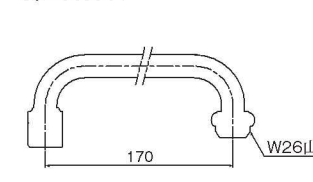

- 材質: 黄銅・EPDM-POM樹脂
- 节水効果 40~50%

节水アダプター (M24×P1.0)
SV-AD410 10/100

包装サイズ: 85×115×30(BP)
重量: 65g
JANコード: 4997543990218

- 材質: 黄銅・EPDM-POM樹脂
- 节水効果 40~50%

节水アダプター丸型蛇口用
SV-AD-UV 10/100

包装サイズ: 85×115×35(BP)
重量: 75g
JANコード: 4997543990225

- 材質: 黄銅・EPDM-POM樹脂
- 节水効果 40~50%

节水アダプターセット
SV-AD-FS 10/100

包装サイズ: 95×150×30(BP)
重量: 115g
JANコード: 4997543990232

- 材質: 黄銅・EPDM-POM樹脂
- 黒パッキン1枚、白パッキン2枚付き
- 节水効果 40~50%
- キッチンに洗面所に、このセット一つでほとんどの水栓に取付けができる万能型タイプです。

节水アダプター付自在パイプ
RP17S 10/50

包装サイズ: 120×275×30(BP)
重量: 180g
JANコード: 4997543041811

- 材質: 黄銅・EPDM-NBR・シリコン・POM樹脂
- 节水効果 40%
- ※当社規定のご発注ロットにより、パイプ寸法変更品も承っております。

节水アダプター付横自在パイプ
HP17S 10/50

包装サイズ: 120×275×30(BP)
重量: 180g
JANコード: 4997543041828

- 材質: 黄銅・EPDM-NBR・シリコン・POM樹脂
- 节水効果 40%
- ※当社規定のご発注ロットにより、パイプ寸法変更品も承っております。

特長

- 減圧流量調整弁(特許)内蔵で节水効果40~50%!!
PAT No.3059989
 - 手間いらずの簡単取付け!!
- 水道料金の節約や、水資源の保護に役立ちます。

取付け施行例

こんなところにご使用ください。