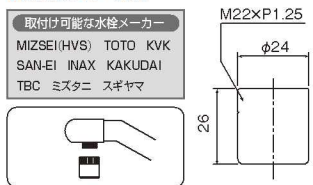

节水アダプター (M22×P1.25)
SV-AD225 10/100

包装サイズ: 85×115×30(BP)
重量: 50g
JANコード: 4997543990188

- 材質: 黄銅・EPDM-POM樹脂
- 节水効果 40~50%

节水アダプター (M22×P1.0)
SV-AD210 10/100

包装サイズ: 85×115×30(BP)
重量: 50g
JANコード: 4997543990195

- 材質: 黄銅・EPDM-POM樹脂
- 节水効果 40~50%

节水アダプター (M24×P1.0)
SV-AD410 10/100

包装サイズ: 85×115×30(BP)
重量: 65g
JANコード: 4997543990218

- 材質: 黄銅・EPDM-POM樹脂
- 节水効果 40~50%

节水アダプター丸型蛇口用
SV-AD-UV 10/100

包装サイズ: 85×115×35(BP)
重量: 75g
JANコード: 4997543990225

- 材質: 黄銅・EPDM-POM樹脂
- 节水効果 40~50%

节水アダプターセット
SV-AD-FS 10/100

包装サイズ: 95×150×30(BP)
重量: 115g
JANコード: 4997543990232

- 材質: 黄銅・EPDM-POM樹脂
- 黒パッキン1枚、白パッキン2枚付き
- 节水効果 40~50%
- キッチンに洗面所に、このセット一つでほとんどの水栓に取付けができる万能型タイプです。

节水アダプター付自在パイプ
RP17S 10/50

包装サイズ: 120×275×30(BP)
重量: 180g
JANコード: 4997543041811

- 材質: 黄銅・EPDM-NBR・シリコン・POM樹脂
- 节水効果 40%
- ※当社規定のご発注ロットにより、パイプ寸法変更品も承っております。

节水アダプター付横自在パイプ
HP17S 10/50

包装サイズ: 120×275×30(BP)
重量: 180g
JANコード: 4997543041828