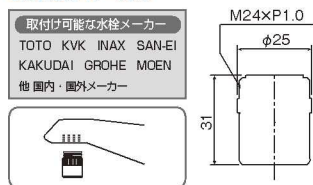

节水アダプター (M22×P1.25)
SV-AD225 10/100

包装サイズ: 85×115×30(BP)
重量: 50g
JANコード: 4997543990188

- 材質: 黄銅・EPDM-POM樹脂
- 节水効果 40~50%

节水アダプター (M22×P1.0)
SV-AD210 10/100

包装サイズ: 85×115×30(BP)
重量: 50g
JANコード: 4997543990195

- 材質: 黄銅・EPDM-POM樹脂
- 节水効果 40~50%

节水アダプター (M24×P1.0)
SV-AD410 10/100

包装サイズ: 85×115×30(BP)
重量: 65g
JANコード: 4997543990218

- 材質: 黄銅・EPDM-POM樹脂
- 节水効果 40~50%

节水アダプター丸型蛇口用
SV-AD-UV 10/100

包装サイズ: 85×115×35(BP)
重量: 75g
JANコード: 4997543990225

- 材質: 黄銅・EPDM-POM樹脂
- 节水効果 40~50%

节水アダプターセット
SV-AD-FS 10/100

包装サイズ: 95×150×30(BP)
重量: 115g
JANコード: 4997543990232

- 材質: 黄銅・EPDM-POM樹脂
- 黒パッキン1枚、白パッキン2枚付き
- 节水効果 40~50%
- キッチンに洗面所に、このセット一つでほとんどの水栓に取付けができる万能型タイプです。

节水アダプター付自在パイプ
RP17S 10/50

包装サイズ: 120×275×30(BP)
重量: 180g
JANコード: 4997543041811

- 材質: 黄銅・EPDM-NBR・シリコン・POM樹脂
- 节水効果 40%
- ※当社規定のご発注ロットにより、パイプ寸法変更品も承っております。

节水アダプター付横自在パイプ
HP17S 10/50

包装サイズ: 120×275×30(BP)
重量: 180g
JANコード: 4997543041828