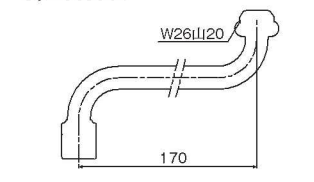

- 材質: 黄銅・EPDM-POM樹脂
- 节水効果 40~50%

节水アダプター (M24×P1.0)
SV-AD410 10/100

包装サイズ: 85×115×30(BP)
重量: 65g
JANコード: 4997543990218

- 材質: 黄銅・EPDM-POM樹脂
- 节水効果 40~50%

节水アダプター丸型蛇口用
SV-AD-UV 10/100

包装サイズ: 85×115×35(BP)
重量: 75g
JANコード: 4997543990225

- 材質: 黄銅・EPDM-POM樹脂
- 节水効果 40~50%

节水アダプターセット
SV-AD-FS 10/100

包装サイズ: 95×150×30(BP)
重量: 115g
JANコード: 4997543990232

- 材質: 黄銅・EPDM-POM樹脂
- 黒パッキン1枚、白パッキン2枚付き
- 节水効果 40~50%
- キッチンに洗面所に、このセット一つでほとんどの水栓に取付けができる万能型タイプです。

节水アダプター付自在パイプ
RP17S 10/50

包装サイズ: 120×275×30(BP)
重量: 180g
JANコード: 4997543041811

- 材質: 黄銅・EPDM-NBR・シリコン・POM樹脂
- 节水効果 40%
- ※当社規定のご発注ロットにより、パイプ寸法変更品も承っております。

节水アダプター付横自在パイプ
HP17S 10/50

包装サイズ: 120×275×30(BP)
重量: 180g
JANコード: 4997543041828

- 材質: 黄銅・EPDM-NBR・シリコン・POM樹脂
- 节水効果 40%
- ※当社規定のご発注ロットにより、パイプ寸法変更品も承っております。

特長

- 減圧流量調整弁(特許)内蔵で节水効果40~50%!!
PAT No.3059989
 - 手間いらずの簡単取付け!!
- 水道料金の節約や、水資源の保護に役立ちます。

取付け施行例

こんなところにご使用ください。