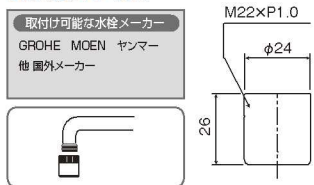

节水アダプター (M22×P1.25)
SV-AD225 10/100

包装サイズ: 85×115×30(BP)
重量: 50g
JANコード: 4997543990188

- 材質: 黄銅・EPDM-POM樹脂
- 节水効果 40~50%

节水アダプター (M22×P1.0)
SV-AD210 10/100

包装サイズ: 85×115×30(BP)
重量: 50g
JANコード: 4997543990195

- 材質: 黄銅・EPDM-POM樹脂
- 节水効果 40~50%

节水アダプター (M24×P1.0)
SV-AD410 10/100

包装サイズ: 85×115×30(BP)
重量: 65g
JANコード: 4997543990218

- 材質: 黄銅・EPDM-POM樹脂
- 节水効果 40~50%

节水アダプター丸型蛇口用
SV-AD-UV 10/100

包装サイズ: 85×115×35(BP)
重量: 75g
JANコード: 4997543990225

- 材質: 黄銅・EPDM-POM樹脂
- 节水効果 40~50%

节水アダプターセット
SV-AD-FS 10/100

包装サイズ: 95×150×30(BP)
重量: 115g
JANコード: 4997543990232

- 材質: 黄銅・EPDM-POM樹脂
- 黒パッキン1枚、白パッキン2枚付き
- 节水効果 40~50%
- キッチンに洗面所に、このセット一つでほとんどの水栓に取付けができる万能型タイプです。

节水アダプター付自在パイプ
RP17S 10/50

包装サイズ: 120×275×30(BP)
重量: 180g
JANコード: 4997543041811

- 材質: 黄銅・EPDM-NBR・シリコン・POM樹脂
- 节水効果 40%
- ※当社規定のご発注ロットにより、パイプ寸法変更品も承っております。

节水アダプター付横自在パイプ
HP17S 10/50

包装サイズ: 120×275×30(BP)
重量: 180g
JANコード: 4997543041828