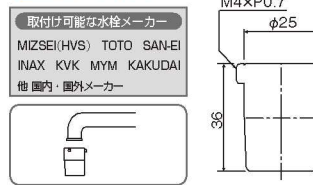

节水アダプター (M22×P1.25)
SV-AD225 10/100

包装サイズ: 85×115×30(BP)
重量: 50g
JANコード: 4997543990188

- 材質: 黄銅・EPDM-POM樹脂
- 节水効果 40~50%

节水アダプター (M22×P1.0)
SV-AD210 10/100

包装サイズ: 85×115×30(BP)
重量: 50g
JANコード: 4997543990195

- 材質: 黄銅・EPDM-POM樹脂
- 节水効果 40~50%

节水アダプター (M24×P1.0)
SV-AD410 10/100

包装サイズ: 85×115×30(BP)
重量: 65g
JANコード: 4997543990218

- 材質: 黄銅・EPDM-POM樹脂
- 节水効果 40~50%

节水アダプター丸型蛇口用
SV-AD-UV 10/100

包装サイズ: 85×115×35(BP)
重量: 75g
JANコード: 4997543990225

- 材質: 黄銅・EPDM-POM樹脂
- 节水効果 40~50%

节水アダプターセット
SV-AD-FS 10/100

包装サイズ: 95×150×30(BP)
重量: 115g
JANコード: 4997543990232

- 材質: 黄銅・EPDM-POM樹脂
- 黒パッキン1枚、白パッキン2枚付き
- 节水効果 40~50%
- キッチンに洗面所に、このセット一つでほとんどの水栓に取付けができる万能型タイプです。

节水アダプター付自在パイプ
RP17S 10/50

包装サイズ: 120×275×30(BP)
重量: 180g
JANコード: 4997543041811

- 材質: 黄銅・EPDM-NBR・シリコン・POM樹脂
- 节水効果 40%
- ※当社規定のご発注ロットにより、パイプ寸法変更品も承っております。

节水アダプター付横自在パイプ
HP17S 10/50

包装サイズ: 120×275×30(BP)
重量: 180g
JANコード: 4997543041828