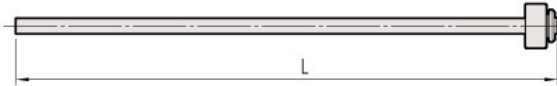

## Depth Gage

### Depth Micrometer SERIES 329, 129 — Interchangeable Rod Type

#### Interchangeable rod (Optional Accessories)

(Check and adjust the origin point before measurement)

Range (mm)	0 - 25	25 - 50	50 - 75	75 - 100	100 - 125	125 - 150	150 - 175	175 - 200	200 - 225	225 - 250	250 - 275	275 - 300
Analog models	<b>Order No.</b> 983501	983503	983505	983507	983509	983511	983525	983527	983529	983531	983533	983535
	L (mm)	104	129	154	179	204	229	254	279	304	329	379
Digimatic models	<b>Order No.</b> 983505	983507	983509	983511	983525	983527	983529	983531	983533	983535	981781	981782
	L (mm)	154	179	204	229	254	279	304	329	354	379	429

Range (in)	0 - 1	1 - 2	2 - 3	3 - 4	4 - 5	5 - 6	6 - 7	7 - 8	8 - 9	9 - 10	10 - 11	11 - 12
Analog models	<b>Order No.</b> 983502	983504	983506	983508	983510	983512	983526	983528	983530	983532	983534	983536
	L (mm)	104.3	129.7	155.1	180.5	205.9	231.3	256.7	282.1	307.5	332.9	358.3
Digimatic models	<b>Order No.</b> 983506	983508	983510	983512	983526	983528	983530	983532	983534	983536	981783	981784
	L (mm)	155.1	180.5	205.9	231.3	256.7	282.1	307.5	332.9	358.3	383.7	434.5