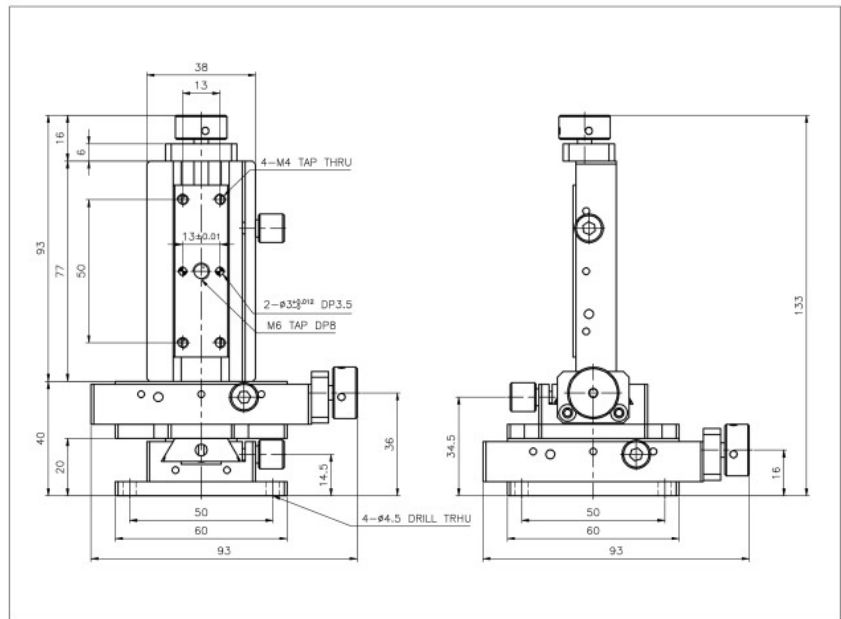

## D3-216-L6

D3-216-L6

## D3-716-L6

| SPECIFICATION           | D3-216-L6            | D3-716-L6 |
|-------------------------|----------------------|-----------|
| Table Dimension(mm)     | 24×30                | 18×60     |
| Travel Range(mm)        | ±4                   | ±7.5      |
| Travel Guide            | Dovetail Type, Screw |           |
| Readable Resolution(mm) | -                    |           |
| Parallelism(mm)         | 0.05                 | 0.06      |
| Straightness(mm)        | 0.03                 |           |
| Load Capacity(kg)       | 0.5                  | 1         |
| Material                | Brass                | Brass     |
| Weight(kg)              | 0.7                  | 1.4       |