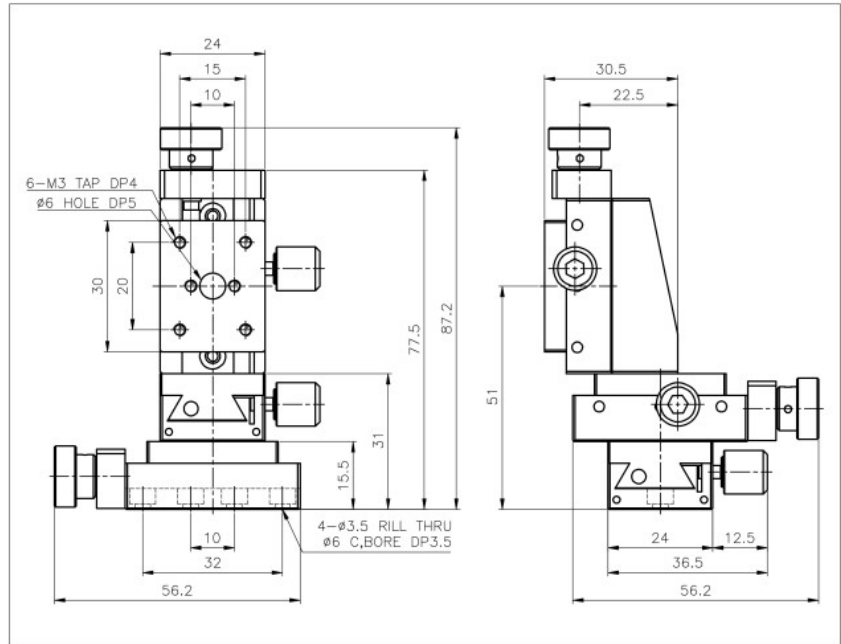

## D3-216-L6

D3-216-L6

## D3-716-L6

| SPECIFICATION           | D3-216-L6            | D3-716-L6 |
|-------------------------|----------------------|-----------|
| Table Dimension(mm)     | 24×30                | 18×60     |
| Travel Range(mm)        | ±4                   | ±7.5      |
| Travel Guide            | Dovetail Type, Screw |           |
| Readable Resolution(mm) | -                    |           |
| Parallelism(mm)         | 0.05                 | 0.06      |
| Straightness(mm)        | 0.03                 |           |
| Load Capacity(kg)       | 0.5                  | 1         |
| Material                | Brass                | Brass     |
| Weight(kg)              | 0.7                  | 1.4       |