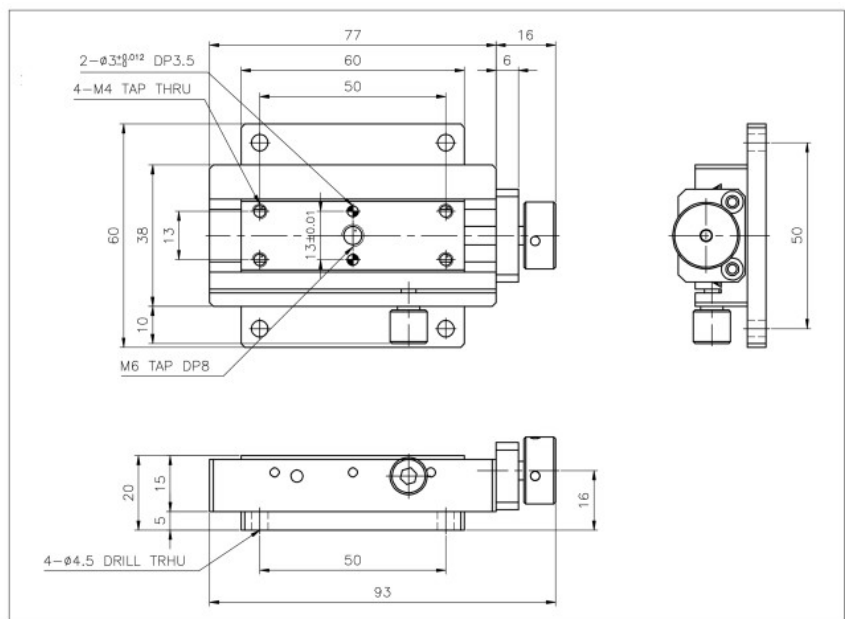

# D1 series

D1-716-L6

## D1-216-L6

## D1-716-L6

SPECIFICATION	D1-216-L6	D1-716-L6
Table Dimension(mm)	24×30	18×60
Travel Range(mm)	±4	±7.5
Travel Guide	Dovetail Type, Screw	
Readable Resolution(mm)	-	
Parallelism(mm)	0.05	0.06
Straightness(mm)	0.03	
Load Capacity(kg)	3.5	5
Material	Brass	Brass/Aluminum
Weight(kg)	0.1	0.5