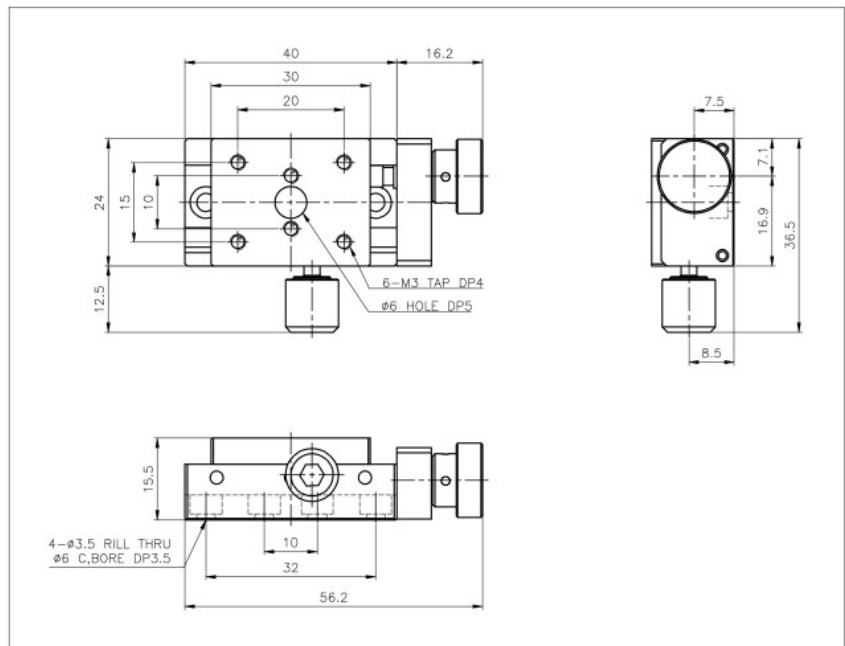

# D1 series

D1-716-L6

## D1-216-L6

## D1-716-L6

SPECIFICATION	D1-216-L6	D1-716-L6
Table Dimension(mm)	24×30	18×60
Travel Range(mm)	±4	±7.5
Travel Guide	Dovetail Type, Screw	
Readable Resolution(mm)	-	
Parallelism(mm)	0.05	0.06
Straightness(mm)	0.03	
Load Capacity(kg)	3.5	5
Material	Brass	Brass/Aluminum
Weight(kg)	0.1	0.5