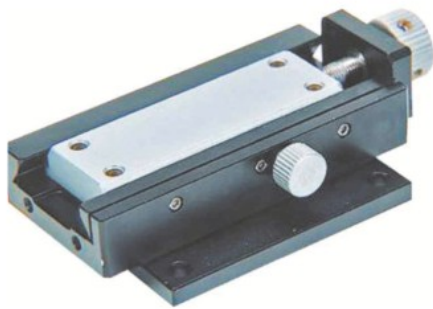

# D1 series

D1-716-L6

## D1-216-L6

## D1-716-L6

SPECIFICATION	D1-216-L6	D1-716-L6
Table Dimension(mm)	24×30	18×60
Travel Range(mm)	±4	±7.5
Travel Guide	Dovetail Type, Screw	
Readable Resolution(mm)	-	
Parallelism(mm)	0.05	0.06
Straightness(mm)	0.03	
Load Capacity(kg)	3.5	5
Material	Brass	Brass/Aluminum
Weight(kg)	0.1	0.5