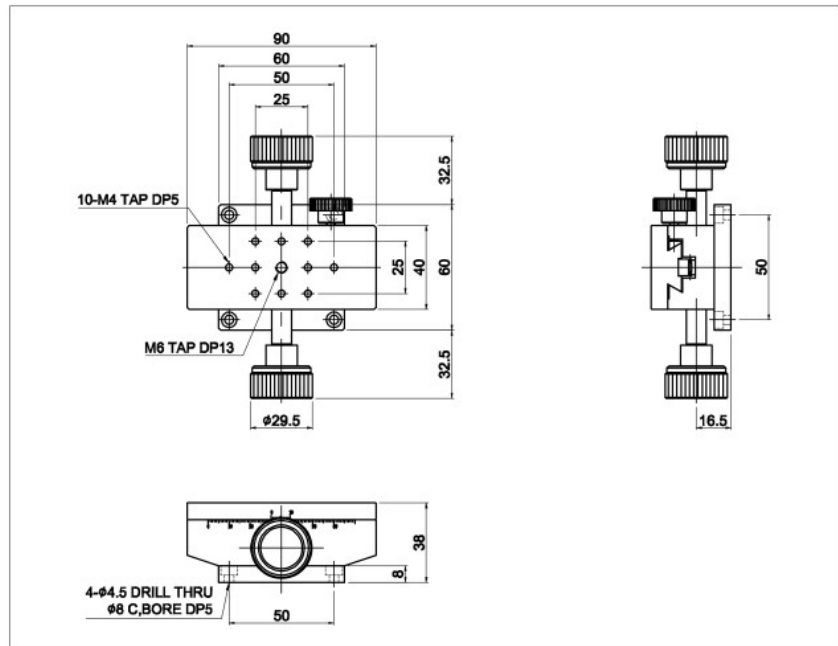

## D1-918-L5W

D1-918-L5W

## D1-118-L5W

D1-118-L5W

SPECIFICATION	D1-918-L5W	D1-118-L5W
Table Dimension(mm)	40×90	40×140
Travel Range(mm)	±30	±50
Travel Guide	Dovetail Type, Rack & Pinion	
Readable Resolution(mm)	0.1	
Parallelism(mm)	0.06	0.08
Straightness(mm)	0.03	
Load Capacity(kg)	4	4
Material	Aluminum	
Weight(kg)	0.42	0.58