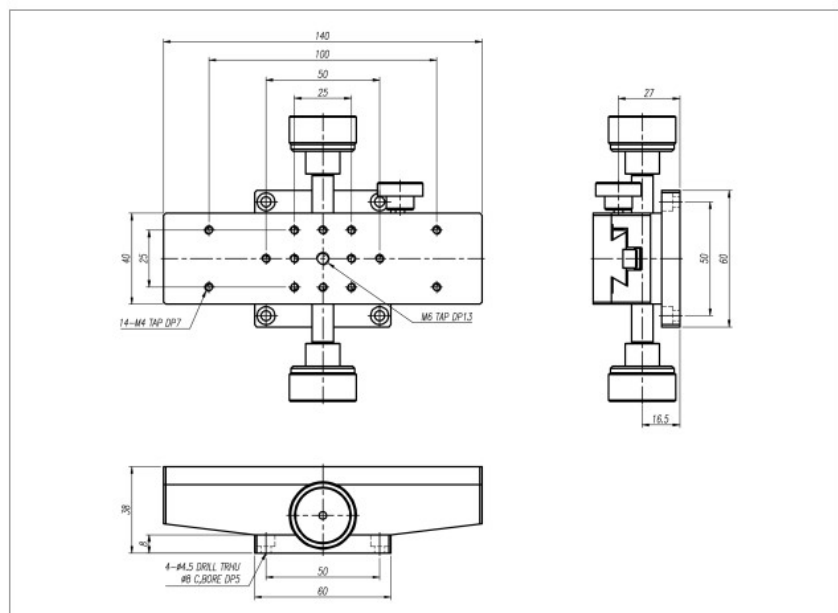

## D1-918-L5W

D1-918-L5W

## D1-118-L5W

D1-118-L5W

SPECIFICATION	D1-918-L5W	D1-118-L5W
Table Dimension(mm)	40×90	40×140
Travel Range(mm)	±30	±50
Travel Guide	Dovetail Type, Rack & Pinion	
Readable Resolution(mm)	0.1	
Parallelism(mm)	0.06	0.08
Straightness(mm)	0.03	
Load Capacity(kg)	4	4
Material	Aluminum	
Weight(kg)	0.42	0.58