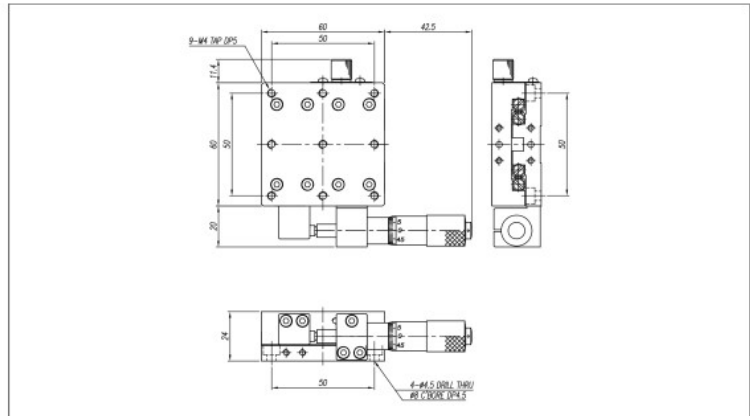

## M1-638-L1

M1-638-R1

## M1-638-C1

SPECIFICATION	M1-638-L1, R1, C1
Table Dimension(mm)	60×60
Travel Range(mm)	±6.5
Travel Guide	Cross Roller Guide
Readable Resolution(mm)	0.01
Parallelism(mm)	0.03
Running Parallelism(mm)	0.02
Straightness(mm)	0.008
Load Capacity(kg)	5
Material	Aluminum
Weight(kg)	0.34