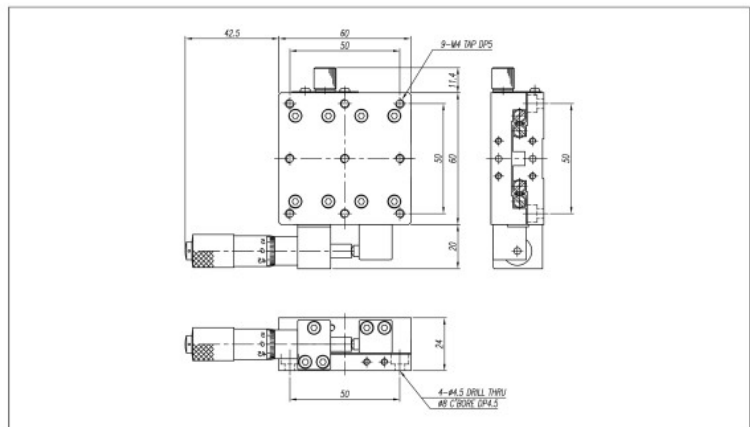

## M1-638-L1

M1-638-R1

## M1-638-R1

## M1-638-C1

SPECIFICATION	M1-638-L1, R1, C1
Table Dimension(mm)	60×60
Travel Range(mm)	±6.5
Travel Guide	Cross Roller Guide
Readable Resolution(mm)	0.01
Parallelism(mm)	0.03
Running Parallelism(mm)	0.02
Straightness(mm)	0.008
Load Capacity(kg)	5
Material	Aluminum
Weight(kg)	0.34