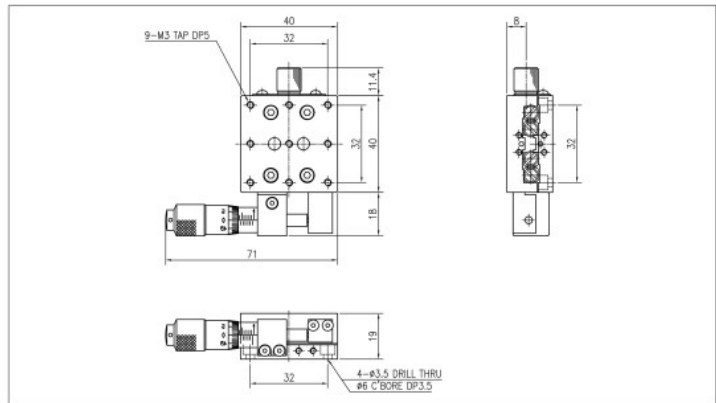

## M1-430-L1

## M1-430-C1

SPECIFICATION	M1-430-L1, R1, C1
Table Dimension(mm)	40x40
Travel Range(mm)	±6.5 / ±6.5
Travel Guide	Cross Roller Guide
Readable Resolution(mm)	0.01
Parallelism(mm)	0.03
Running Parallelism(mm)	0.01
Straightness(mm)	0.003
Load Capacity(kg)	4
Material	Steel
Weight(kg)	0.3