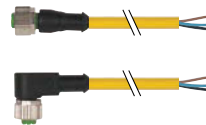

### M12 원형 커넥터 - 다양한 어플리케이션에 적용 가능

무어일렉트로닉의 M12 제품은 다양한 제품을 시장에 선보이고 있습니다. 모든 생산품은 100% 테스트를 거쳐 높은 신뢰성을 가지고, 빠르고 쉽게 조립이 가능합니다. 또한 선명한 LED 표시등으로 최고의 제품으로 평가받고 있습니다.

#### 제품특징

- 육각나사를 이용한 안전한 연결
- 할로겐 프리 PUR 몰딩의 IP67/68 실링
- 다양한 재질 및 색상 - 어플리케이션에 맞는 제품을 고를 수 있습니다.

### With Open Ended Wires

**M12 male**  
• Straight  
• 90°

3.2.1 페이지

**M12 female**  
• Straight  
• 90°

3.2.7 페이지

**M12 female (LED)**  
• Straight  
• 90°

3.2.13 페이지

**M12 male (실드형)**  
• Straight  
• 90°