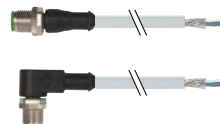

### M12 원형 커넥터 - 다양한 어플리케이션에 적용 가능

무어일렉트로닉의 M12 제품은 다양한 제품을 시장에 선보이고 있습니다. 모든 생산품은 100% 테스트를 거쳐 높은 신뢰성을 가지고, 빠르고 쉽게 조립이 가능합니다. 또한 선명한 LED 표시등으로 최고의 제품으로 평가받고 있습니다.

#### 제품특징

- 육각나사를 이용한 안전한 연결
- 할로겐 프리 PUR 몰딩의 IP67/68 실링
- 다양한 재질 및 색상 - 어플리케이션에 맞는 제품을 고를 수 있습니다.

### With Open Ended Wires

**M12 male**  
• Straight  
• 90°

3.2.1 페이지

**M12 female**  
• Straight  
• 90°

3.2.7 페이지

**M12 female (LED)**  
• Straight  
• 90°

3.2.13 페이지

**M12 male (실드형)**  
• Straight  
• 90°