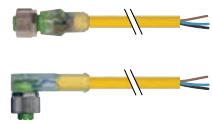

### M12 원형 커넥터 - 다양한 어플리케이션에 적용 가능

무어일렉트로닉의 M12 제품은 다양한 제품을 시장에 선보이고 있습니다. 모든 생산품은 100% 테스트를 거쳐 높은 신뢰성을 가지고, 빠르고 쉽게 조립이 가능합니다. 또한 선명한 LED 표시등으로 최고의 제품으로 평가받고 있습니다.

#### 제품특징

- 육각나사를 이용한 안전한 연결
- 할로겐 프리 PUR 몰딩의 IP67/68 실링
- 다양한 재질 및 색상 - 어플리케이션에 맞는 제품을 고를 수 있습니다.

### With Open Ended Wires

**M12 male**  
• Straight  
• 90°

3.2.1 페이지

**M12 female**  
• Straight  
• 90°

3.2.7 페이지

**M12 female (LED)**  
• Straight  
• 90°

3.2.13 페이지

**M12 male (실드형)**  
• Straight  
• 90°