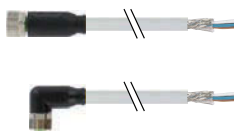

#### 다양성 :

- Male/female, straight/90°, 3핀/4핀
- 실드, 언실드형 커넥터
- 3가지 기본 색상, 4가지 기본 케이블 타입
- 케이블, 오픈엔드, T-커플러, 아답터, LED 장착 모델

### With Open Ended Wires

**M8 male**  
• Straight  
• 90°

3.1.1 페이지

**M8 female**  
• Straight  
• 90°  
• 90° with LED

Page 3.1.3

**M8 male (실드형)**  
• Straight  
• 90°

3.1.6 페이지

**M8 female (실드형)**  
• Straight  
• 90°