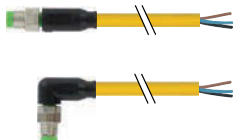

### M8 새로운 디자인 - 더 많은 종류의 모델 & 새로운 디자인

획기적인 디자인으로 새롭게 선보입니다. M8 커넥터가 완전히 새롭게 디자인 되었습니다. 외형이 업그레이드 되었습니다. 실드타입의 M8 커넥터의 제품 구성이 보다 더 다양해졌습니다.

#### 제품특징 :

- 내구성 강한 PUR 몰딩
- 도금된 접점
- 크기가 작아지고, 개선된 촉감
- 쉬운 연결을 위한 그립감
- 육각나사 형태의 몰딩

#### 다양성 :

- Male/female, straight/90°, 3핀/4핀
- 실드, 언실드형 커넥터
- 3가지 기본 색상, 4가지 기본 케이블 타입
- 케이블, 오픈엔드, T-커플러, 아답터, LED 장착 모델

### With Open Ended Wires

**M8 male**  
• Straight  
• 90°

3.1.1 페이지

**M8 female**  
• Straight  
• 90°  
• 90° with LED

Page 3.1.3

**M8 male (실드형)**  
• Straight  
• 90°

3.1.6 페이지

**M8 female (실드형)**  
• Straight  
• 90°