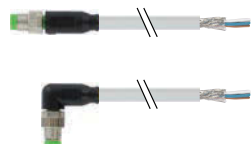

#### 다양성 :

- Male/female, straight/90°, 3핀/4핀
- 실드, 언실드형 커넥터
- 3가지 기본 색상, 4가지 기본 케이블 타입
- 케이블, 오픈엔드, T-커플러, 아답터, LED 장착 모델

### With Open Ended Wires

**M8 male**  
• Straight  
• 90°

3.1.1 페이지

**M8 female**  
• Straight  
• 90°  
• 90° with LED

Page 3.1.3

**M8 male (실드형)**  
• Straight  
• 90°

3.1.6 페이지

**M8 female (실드형)**  
• Straight  
• 90°