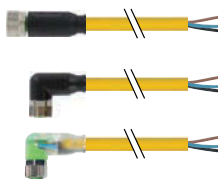

#### 다양성 :

- Male/female, straight/90°, 3핀/4핀
- 실드, 언실드형 커넥터
- 3가지 기본 색상, 4가지 기본 케이블 타입
- 케이블, 오픈엔드, T-커플러, 아답터, LED 장착 모델

### With Open Ended Wires

**M8 male**  
• Straight  
• 90°

3.1.1 페이지

**M8 female**  
• Straight  
• 90°  
• 90° with LED

Page 3.1.3

**M8 male (실드형)**  
• Straight  
• 90°

3.1.6 페이지

**M8 female (실드형)**  
• Straight  
• 90°