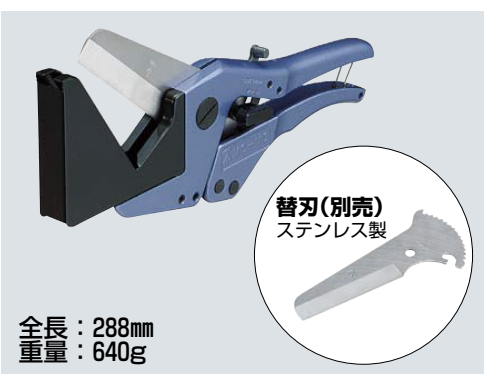

モールダクト用 マルチカッター

- ●ラチェット式でラクラク切断できます。
- ●片手でワンタッチ開口。
- ●モールダクトの他、様々な物が切断できます。

※モールダクトはカバーをベースの内側に入れ、切断してください。

品番	適用	入数	最小入数	標準価格
MC-MD	モールダクト等 (40・50・60・70型) ※パイプ70型は除く	5	1	13,500
RDC-50H	替刃		1	3,800