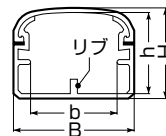

規格	B	H	b	h
40型	40	30	29	27
60型	60	50	45	44.5
70型	70	40	58	36.5

規格	品番	色	入数	最小入数	標準価格
40型	MD-40M	ミルクイーホワイト	6	1	1,380
	MD-40G	グレー			
	MD-40J	ベージュ			
60型	MD-60M	ミルクイーホワイト	6	1	2,320
	MD-60J	ベージュ			
70型	MD-70M	ミルクイーホワイト	6	1	2,070
	MD-70G	グレー			
	MD-70J	ベージュ			

〈ケーブル収容可能本数〉

規格	有効内断面積 (mm²)	600V SVケーブル						600V CVケーブル						600V VVFケーブル						600V CVTケーブル				
		8^φ×3C	14^φ×3C	22^φ×3C	38^φ×3C	60^φ×3C	100^φ×3C	8^φ×3C	14^φ×3C	22^φ×3C	38^φ×3C	60^φ×3C	100^φ×3C	1.6×2C	1.6×3C	2.0×2C	2.0×3C	2.6×2C	2.6×3C	14[□]	22[□]	38[□]	60[□]	100[□]
40型	878	1	1	1*			1	1	1				7	4	5	4	4	3	1	1*				
60型	2,245.7	4	3	2	1	1	4	3	2	1	1		17	12	14	10	10	7	4	3	2	1		
70型	2,234	4	2	2	1		4	3	2	1			17	12	14	10	10	7	3	2	2			

※印はリブ無のみ適合します。(但し、フリージョイントには適合しません)