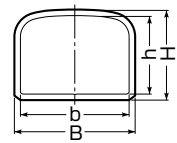

規格	B	H	b	h
40型	40	30	36	26
70型	70	40	65	35

規格	品番	色	入数	最小入数	標準価格
40型	MDH-P40M	ミルクイーホワイト	6	1	1,380
70型	MDH-P70M				2,070