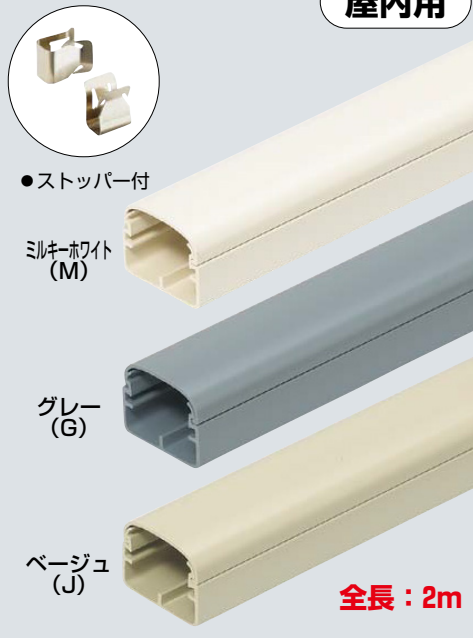

モールダクト® (屋外用・パイプ型)(ケーブル配線保護カバー)

自己消火性樹脂製

屋外用

- カバーとベースが一体なので見栄えもよく、内面に凹凸がないので光配線等の細いケーブルを施工する場合に最適です。
- 耐候性と耐熱性に優れ、屋外への使用に最適です。

※変形防止の為、500mm以下でサドル固定してください。

規格	B	H	b	h
40型	40	30	36	26
70型	70	40	65	35

規格	品番	色	入数	最小入数	標準価格
40型	MDH-P40M	ミルクイーホワイト	6	1	1,380
70型	MDH-P70M				2,070

モールダクト® (スタンダード)(ケーブル配線保護カバー)

自己消火性樹脂製

屋内用

- 屋外用に比べ経済的です。
- ケーブル固定用結束バンド穴付です。
- 基台にはねじ穴が設けてあり、ねじ固定がラクにできます。

規格	B	H	b	h
40型	40	30	29	27
60型	60	50	45	44.5
70型	70	40	58	36.5

規格	品番	色	入数	最小入数	標準価格
40型	MD-40M	ミルクイーホワイト	6	1	1,380
	MD-40G	グレー			
	MD-40J	ベージュ			
60型	MD-60M	ミルクイーホワイト	6	1	2,320
	MD-60J	ベージュ			
70型	MD-70M	ミルクイーホワイト	6	1	2,070
	MD-70G	グレー			
	MD-70J	ベージュ			

〈ケーブル収容可能本数〉

規格	有効内断面積 (mm ²)	600V SVケーブル						600V CVケーブル						600V VVFケーブル						600V CVTケーブル				
		8 ^φ ×3C	14 ^φ ×3C	22 ^φ ×3C	38 ^φ ×3C	60 ^φ ×3C	100 ^φ ×3C	8 ^φ ×3C	14 ^φ ×3C	22 ^φ ×3C	38 ^φ ×3C	60 ^φ ×3C	100 ^φ ×3C	1.6×2C	1.6×3C	2.0×2C	2.0×3C	2.6×2C	2.6×3C	14 [□]	22 [□]	38 [□]	60 [□]	100 [□]
40型	878	1	1	1*			1	1	1				7	4	5	4	4	3	1	1*				
60型	2,245.7	4	3	2	1	1	4	3	2	1	1		17	12	14	10	10	7	4	3	2	1		
70型	2,234	4	2	2	1		4	3	2	1			17	12	14	10	10	7	3	2	2			