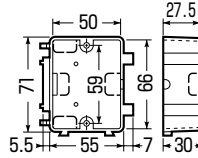

## スライドボックス (ホテル用)

深さ30mm (標準品より6mm薄い)

アルミ  
箔付

- ホテル(客室)用小型プレート・ミニプレートに適合するスライドボックスです。(外国製、ヨーロッパスタイルのプレート、神保、フランス、ドイツタイプにも適合します。)
- 軽量間仕切り台座を使用し軽量間柱にも取り付けられます。

■SB-1H

■SB-2H

■SB-3H

※SB-3Hは一般プレート(1連用)も使用できます。

品番	適用	入数	最小入数	標準価格
SB-1H	ミニプレート1コ用 (取付ピッチ38mm用)	50	10	210
SB-2H	ミニプレート1・2コ用 (取付ピッチ58・60mm用)	50	10	210
SB-3H	ホテル用プレート3コ用 (取付ピッチ83.5mm用)	50	10	210

## ライティングボックス

標準品(深さ36mm)

アルミ  
箔付

- 照明器具用のスライドボックスです。
- 機具取り付けピッチが66.7mmですから切り欠きが小さくて済みます。
- ポリ台の中心がボックスの中心にくるよう、ポリ台取り付け穴が設けてあります。

品番	入数	最小入数	標準価格
LSB	50	10	210