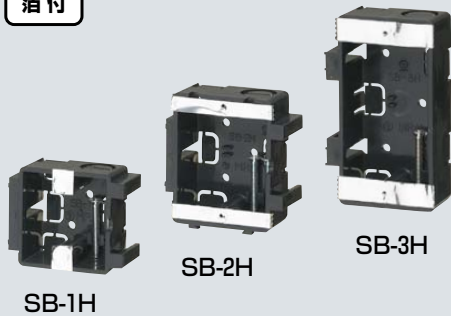

## スライドボックス (ホテル用)

深さ30mm (標準品より6mm薄い)

アルミ  
箔付

- ホテル(客室)用小型プレート・ミニプレートに適合するスライドボックスです。(外国製、ヨーロッパスタイルのプレート、神保、フランス、ドイツタイプにも適合します。)
- 軽量間仕切り台座を使用し軽量間柱にも取り付けられます。

■SB-1H

■SB-2H

■SB-3H

※SB-3Hは一般プレート(1連用)も使用できます。

品番	適用	入数	最小入数	標準価格
SB-1H	ミニプレート1コ用 (取付ピッチ38mm用)	50	10	210
SB-2H	ミニプレート1・2コ用 (取付ピッチ58・60mm用)	50	10	210
SB-3H	ホテル用プレート3コ用 (取付ピッチ83.5mm用)	50	10	210

## ライティングボックス

標準品(深さ36mm)

アルミ  
箔付

- 照明器具用のスライドボックスです。
- 機具取り付けピッチが66.7mmですから切り欠きが小さくて済みます。
- ポリ台の中心がボックスの中心にくるよう、ポリ台取り付け穴が設けてあります。

品番	入数	最小入数	標準価格
LSB	50	10	210

## 両面スライドボックス

深さ40mm (標準品よりも4mm深い)

アルミ  
箔付

- 両面使用のスライドボックスです。
- ボックスの背合わせができなかった薄壁にも取り付けOK! (壁厚60mm~)
- 底面(仕切面)のノックは打ち抜けます。
- 軽量間仕切り台座を使用して、軽量間柱にも取り付けられます。

●適合後付け磁石  
NBS-3A

品番	入数	標準価格
RSB	20	330