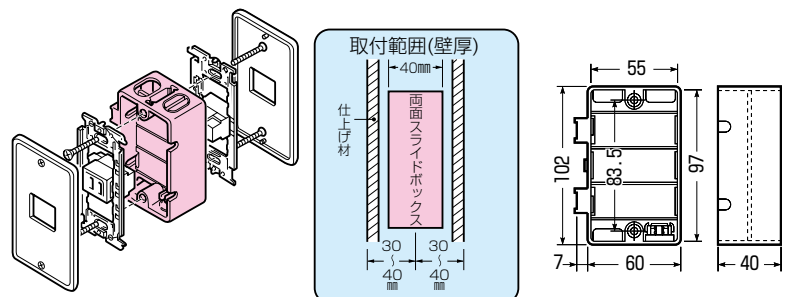

## スライドボックス (ホテル用)

深さ30mm (標準品より6mm薄い)

アルミ  
箔付

- ホテル(客室)用小型プレート・ミニプレートに適合するスライドボックスです。(外国製、ヨーロッパスタイルのプレート、神保、フランス、ドイツタイプにも適合します。)
- 軽量間仕切り台座を使用し軽量間柱にも取り付けられます。

■SB-1H

■SB-2H

■SB-3H

※SB-3Hは一般プレート(1連用)も使用できます。

## ライティングボックス

標準品(深さ36mm)

アルミ  
箔付

- 照明器具用のスライドボックスです。
- 機具取り付けピッチが66.7mmですから切り欠きが小さくて済みます。
- ポリ台の中心がボックスの中心にくるよう、ポリ台取り付け穴が設けてあります。

品番	入数	最小入数	標準価格
LSB	50	10	210

## 両面スライドボックス

深さ40mm (標準品よりも4mm深い)

アルミ  
箔付

- 両面使用のスライドボックスです。
- ボックスの背合わせができなかった薄壁にも取り付けOK! (壁厚60mm~)
- 底面(仕切面)のノックは打ち抜けます。
- 軽量間仕切り台座を使用して、軽量間柱にも取り付けられます。

●適合後付け磁石  
NBS-3A

品番	入数	標準価格
RSB	20	330