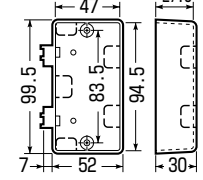

## スライドボックス (ホテル用)

深さ30mm (標準品より6mm薄い)

アルミ  
箔付

- ホテル(客室)用小型プレート・ミニプレートに適合するスライドボックスです。(外国製、ヨーロッパスタイルのプレート、神保、フランス、ドイツタイプにも適合します。)
- 軽量間仕切り台座を使用し軽量間柱にも取り付けられます。

■SB-1H

■SB-2H

■SB-3H

※SB-3Hは一般プレート(1連用)も使用できます。

品番	適用	入数	最小入数	標準価格
SB-1H	ミニプレート1コ用 (取付ピッチ38mm用)	50	10	210
SB-2H	ミニプレート1・2コ用 (取付ピッチ58・60mm用)	50	10	210
SB-3H	ホテル用プレート3コ用 (取付ピッチ83.5mm用)	50	10	210

## ライティングボックス

標準品(深さ36mm)

アルミ  
箔付

- 照明器具用のスライドボックスです。
- 機具取り付けピッチが66.7mmですから切り欠きが小さくて済みます。
- ポリ台の中心がボックスの中心にくるよう、ポリ台取り付け穴が設けてあります。

品番	入数	最小入数	標準価格
LSB	50	10	210