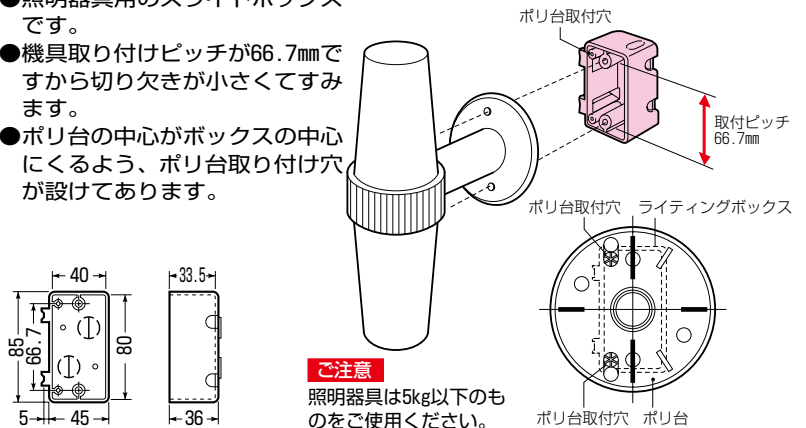

品番	適用	入数	最小入数	標準価格
SB-1H	ミニプレート1コ用 (取付ピッチ38mm用)	50	10	210
SB-2H	ミニプレート1・2コ用 (取付ピッチ58・60mm用)	50	10	210
SB-3H	ホテル用プレート3コ用 (取付ピッチ83.5mm用)	50	10	210

## ライティングボックス

標準品(深さ36mm)

アルミ  
箔付

- 照明器具用のスライドボックスです。
- 機具取り付けピッチが66.7mmですから切り欠きが小さくて済みます。
- ポリ台の中心がボックスの中心にくるよう、ポリ台取り付け穴が設けてあります。

品番	入数	最小入数	標準価格
LSB	50	10	210

## 両面スライドボックス

深さ40mm (標準品よりも4mm深い)

アルミ  
箔付

- 両面使用のスライドボックスです。
- ボックスの背合わせができなかった薄壁にも取り付けOK! (壁厚60mm~)
- 底面(仕切面)のノックは打ち抜けます。
- 軽量間仕切り台座を使用して、軽量間柱にも取り付けられます。

●適合後付け磁石  
NBS-3A

品番	入数	標準価格
RSB	20	330