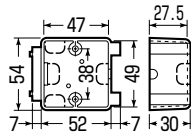

## スライドボックス (ホテル用)

深さ30mm (標準品より6mm薄い)

アルミ  
箔付

- ホテル(客室)用小型プレート・ミニプレートに適合するスライドボックスです。(外国製、ヨーロッパスタイルのプレート、神保、フランス、ドイツタイプにも適合します。)
- 軽量間仕切り台座を使用し軽量間柱にも取り付けられます。

■SB-1H

■SB-2H

■SB-3H

※SB-3Hは一般プレート(1連用)も使用できます。

品番	適用	入数	最小入数	標準価格
SB-1H	ミニプレート1コ用 (取付ピッチ38mm用)	50	10	210
SB-2H	ミニプレート1・2コ用 (取付ピッチ58・60mm用)	50	10	210
SB-3H	ホテル用プレート3コ用 (取付ピッチ83.5mm用)	50	10	210

## ライティングボックス

標準品(深さ36mm)

アルミ  
箔付

- 照明器具用のスライドボックスです。
- 機具取り付けピッチが66.7mmですから切り欠きが小さくて済みます。
- ポリ台の中心がボックスの中心にくるよう、ポリ台取り付け穴が設けてあります。

品番	入数	最小入数	標準価格
LSB	50	10	210