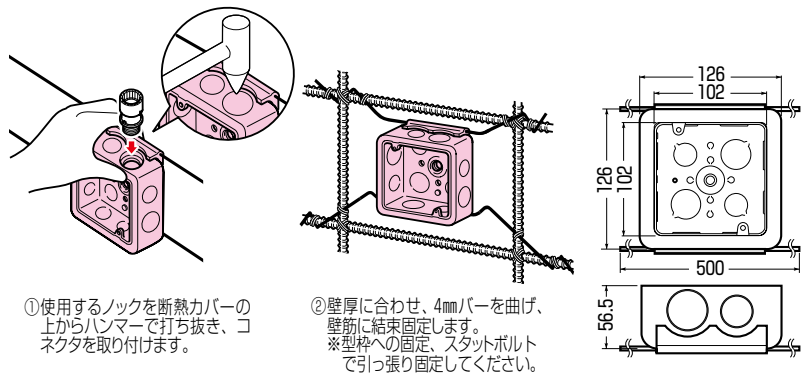

スタットレットボックス® (断熱カバー付)

JIS C8340 (ボックス) (PS) (ボックス)

- OF-MA-1に断熱材を接着した商品です。
- ノック付です。コネクタはノックを断熱カバーの上からハンマー等で打ち抜けば、簡単に取り付けられます。

| 品番 | 呼び | 側面ノックアウト | 入数 | 標準価格 |
|----------|-------------------|------------------------|----|------|
| OF-MA-1D | 中形四角浅型スタット付(W3/8) | 標準型 16・22・(19・25)×4 | 10 | 440 |

スタットレットボックス® (断熱カバー・4mmバー付)

JIS C8340 (ボックス) (PS) (ボックス)

- OF-MA-1Dにボックスの傾き防止ができる4mmバーを取り付けた商品です。

| 品番 | 呼び | 側面ノックアウト | 入数 | 標準価格 |
|-----------|----------|----------------|----|------|
| OF-MA-1DB | 中形四角(浅型) | 16・22(19・25)×4 | 10 | 560 |