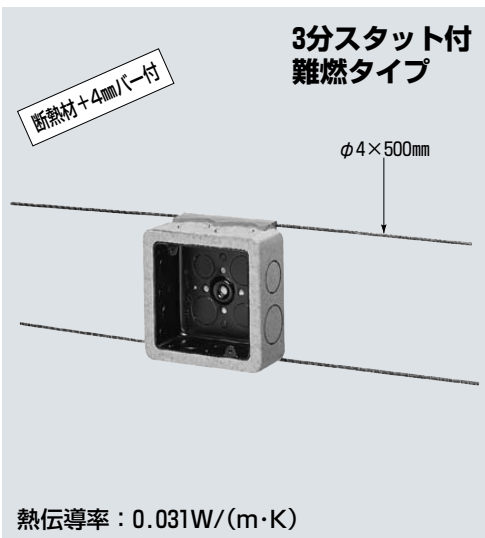

スタットレットボックス® (断熱カバー付)

JIS C8340 (ボックス) (PS) (ボックス)

- OF-MA-1に断熱材を接着した商品です。
- ノック付です。コネクタはノックを断熱カバーの上からハンマー等で打ち抜けば、簡単に取り付けられます。

| 品番 | 呼び | 側面ノックアウト | 入数 | 標準価格 |
|----------|-------------------|------------------------|----|------|
| OF-MA-1D | 中形四角浅型スタット付(W3/8) | 標準型 16・22・(19・25)×4 | 10 | 440 |

スタットレットボックス® (断熱カバー・4mmバー付)

JIS C8340 (ボックス) (PS) (ボックス)

- OF-MA-1Dにボックスの傾き防止ができる4mmバーを取り付けた商品です。

| 品番 | 呼び | 側面ノックアウト | 入数 | 標準価格 |
|-----------|----------|----------------|----|------|
| OF-MA-1DB | 中形四角(浅型) | 16・22(19・25)×4 | 10 | 560 |