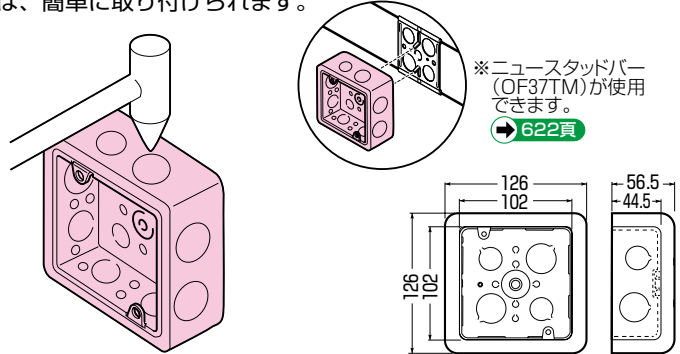

スタットレットボックス® (断熱カバー付)

JIS C8340 (ボックス) (PS) (ボックス)

- OF-MA-1に断熱材を接着した商品です。
- ノック付です。コネクタはノックを断熱カバーの上からハンマー等で打ち抜けば、簡単に取り付けられます。

| 品番 | 呼び | 側面ノックアウト | 入数 | 標準価格 |
|----------|-------------------|------------------------|----|------|
| OF-MA-1D | 中形四角浅型スタット付(W3/8) | 標準型 16・22・(19・25)×4 | 10 | 440 |

スタットレットボックス® (断熱カバー・4mmバー付)

JIS C8340 (ボックス) (PS) (ボックス)

- OF-MA-1Dにボックスの傾き防止ができる4mmバーを取り付けた商品です。

| 品番 | 呼び | 側面ノックアウト | 入数 | 標準価格 |
|-----------|----------|----------------|----|------|
| OF-MA-1DB | 中形四角(浅型) | 16・22(19・25)×4 | 10 | 560 |