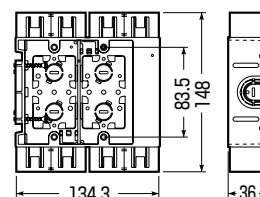

アルミ
箔付

・仕切板(53M)付

※変換アダプタ単品もあります。

→ 861頁

※ケーブル工事にご使用ください。

- サイズ22の波付管(CD・PF・TLフレキ)が4本並べて配管できます。
※変換アダプタ(4組付)によりサイズ14・16の波付管も配管できます。
- ブランク部分があるので、配線スペースが広くLANケーブル等の配線も容易です。
- 軽量間仕切り台座を使用し、軽量間柱にも取り付けられます。

品番	適合管	入数	最小入数	標準価格
SBT-12LW	CD、PF単層波付管(14・16・22) TLフレキ(14・16・22)	10	1	870