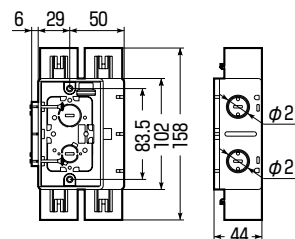

大型スライドTLボックス

アルミ
箔付

※変換アダプタ単品もあります。

→ 861頁

※ケーブル工事にご使用ください。

- ブランク部分があるので、配線スペースが広くLANケーブル等の配線も容易です。

品番	適合管	入数	最小入数	標準価格
SBT-2L	CD、PF単層波付管(14・16・22) TLフレキ(14・16・22)	20	1	590

大型スライドTLボックス (2個用)

アルミ
箔付

・仕切板(53M)付

※変換アダプタ単品もあります。

→ 861頁

※ケーブル工事にご使用ください。

- サイズ22の波付管(CD・PF・TLフレキ)が4本並べて配管できます。
※変換アダプタ(4組付)によりサイズ14・16の波付管も配管できます。
- ブランク部分があるので、配線スペースが広くLANケーブル等の配線も容易です。
- 軽量間仕切り台座を使用し、軽量間柱にも取り付けられます。

品番	適合管	入数	最小入数	標準価格
SBT-12LW	CD、PF単層波付管(14・16・22) TLフレキ(14・16・22)	10	1	870