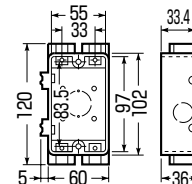

スライドTLボックス®

アルミ
箔付

スリーブ2個付

※ケーブル工事にご使用ください。

- 電話・TV・インターホン・チャイム等の配管用の端末、中継ボックスに使用します。
- 受け口のツメにより差し込むだけで、ガッチリ接続できます。
- 軽量間仕切り台座を使用し、軽量間柱にも取り付けられます。

※TLフレキ14を接続する場合は付属のスリーブを使用します。

品番	適合管	入数	標準価格
SBT	TLフレキ(14・16) PF単層波付管(14)	10	450

大型スライドTLボックス

アルミ
箔付

※変換アダプタ単品もあります。

→ 861頁

※ケーブル工事にご使用ください。

- ブランク部分があるので、配線スペースが広くLANケーブル等の配線も容易です。

品番	適合管	入数	最小入数	標準価格
SBT-2L	CD、PF単層波付管(14・16・22) TLフレキ(14・16・22)	20	1	590

大型スライドTLボックス (2個用)

アルミ
箔付

・仕切板(53M)付

※変換アダプタ単品もあります。

→ 861頁

※ケーブル工事にご使用ください。

- サイズ22の波付管(CD・PF・TLフレキ)が4本並べて配管できます。
※変換アダプタ(4組付)によりサイズ14・16の波付管も配管できます。
- ブランク部分があるので、配線スペースが広くLANケーブル等の配線も容易です。
- 軽量間仕切り台座を使用し、軽量間柱にも取り付けられます。

品番	適合管	入数	最小入数	標準価格
SBT-12LW	CD、PF単層波付管(14・16・22) TLフレキ(14・16・22)	10	1	870