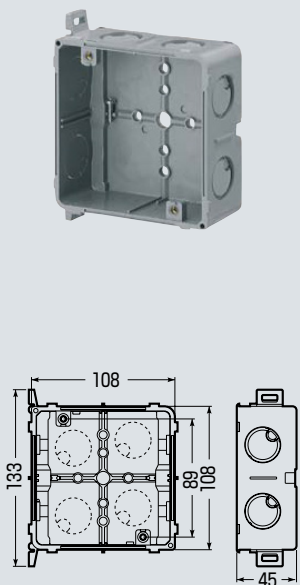

軽量間仕切り用 アウトレットボックス

PS E

耐衝撃性
HI

●側面ノックアウト(22・22(25・25)用×4)

- 側面固定台座により、軽量間柱に固定できます！
- 二重天井内の野縁受けにガッチリ固定！（ボックス裏面に野縁受けの溝が付いています。）
- ノックがドライバーで開けられます。（側面ノックは抜きやすい新形状！）
- 塗代カバー（ワンタッチタイプ）対応品です。➡560頁

軽量間柱に直接固定！ 野縁受けにガッチリ固定！

品番	種類	入数	最小入数	標準価格
CDO-K4AZ	中形四角(浅型)	20	1	240

軽量間仕切り用 アウトレットボックス (平塗代カバー付)

JIS C8435 (カバー) ※2個用は除く (PS E) (ボックス)

耐衝撃性
HI

アルミ
箔付

(塗代カバー)

CDO-K4AZ11

CDO-K4AZ12

CDO-K4AZ122

●側面ノックアウト(22・22(25・25)用×4)

- ボックスの内側に収まるフラットタイプの平塗代カバー付ですから、ボックス深さ(45mm)のままの仕上がり寸法で施工ができます。
- 側面固定台座により、軽量間柱に直接固定できます。
- 二重天井内の野縁受けにガッチリ固定！（ボックス裏面に野縁受けの溝が付いています。）
- ノックがドライバーで開けられます。

■CDO-K4AZ11

■CDO-K4AZ12

■CDO-K4AZ122

種類	品番	塗代カバー種類	入数	最小入数	標準価格
中形四角(浅型)	CDO-K4AZ11	丸型(丸孔カバー)	20	1	320
	CDO-K4AZ12	小判型(スイッチカバー1個用)	20	1	320
	CDO-K4AZ122	2個用(スイッチカバー2個用)	20	1	320