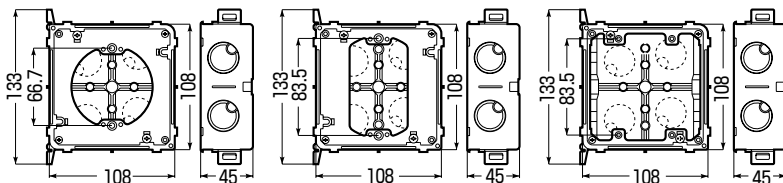

品番	種類	入数	最小入数	標準価格
CDO-K4AZ	中形四角(浅型)	20	1	240

軽量間仕切り用 アウトレットボックス (平塗代カバー付)

JIS C8435 (カバー) ※2個用は除く (PS E) (ボックス)

耐衝撃性
HI

アルミ
箔付

(塗代カバー)

CDO-K4AZ11

CDO-K4AZ12

CDO-K4AZ122

●側面ノックアウト(22・22(25・25)用×4)

- ボックスの内側に収まるフラットタイプの平塗代カバー付ですから、ボックス深さ(45mm)のままの仕上がり寸法で施工ができます。
- 側面固定台座により、軽量間柱に直接固定できます。
- 二重天井内の野縁受けにガッチリ固定！（ボックス裏面に野縁受けの溝が付いています。）
- ノックがドライバーで開けられます。

■CDO-K4AZ11

■CDO-K4AZ12

■CDO-K4AZ122

種類	品番	塗代カバー種類	入数	最小入数	標準価格
中形四角(浅型)	CDO-K4AZ11	丸型(丸孔カバー)	20	1	320
	CDO-K4AZ12	小判型(スイッチカバー1個用)	20	1	320
	CDO-K4AZ122	2個用(スイッチカバー2個用)	20	1	320