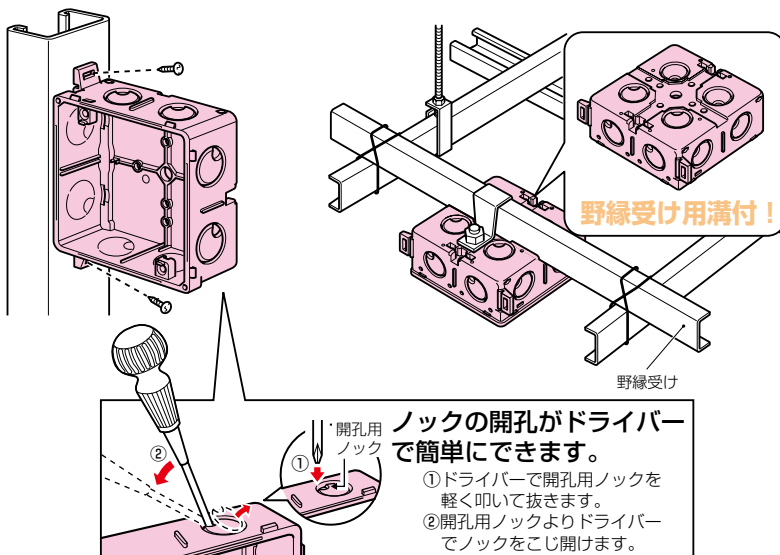

軽量間仕切り用 アウトレットボックス

PS E

耐衝撃性
HI

●側面ノックアウト(22・22(25・25)用×4)

- 側面固定台座により、軽量間柱に固定できます！
- 二重天井内の野縁受けにガッチリ固定！（ボックス裏面に野縁受けの溝が付いています。）
- ノックがドライバーで開けられます。（側面ノックは抜きやすい新形状！）
- 塗代カバー（ワンタッチタイプ）対応品です。➡560頁

軽量間柱に直接固定！ 野縁受けにガッチリ固定！

品番	種類	入数	最小入数	標準価格
CDO-K4AZ	中形四角(浅型)	20	1	240

軽量間仕切り用 アウトレットボックス (平塗代カバー付)

JIS C8435 (カバー) ※2個用は除く (PS E) (ボックス)

耐衝撃性
HI

アルミ
箔付

(塗代カバー)

CDO-K4AZ11

CDO-K4AZ12

CDO-K4AZ122

●側面ノックアウト(22・22(25・25)用×4)

- ボックスの内側に収まるフラットタイプの平塗代カバー付ですから、ボックス深さ(45mm)のままの仕上がり寸法で施工ができます。
- 側面固定台座により、軽量間柱に直接固定できます。
- 二重天井内の野縁受けにガッチリ固定！（ボックス裏面に野縁受けの溝が付いています。）
- ノックがドライバーで開けられます。

■CDO-K4AZ11