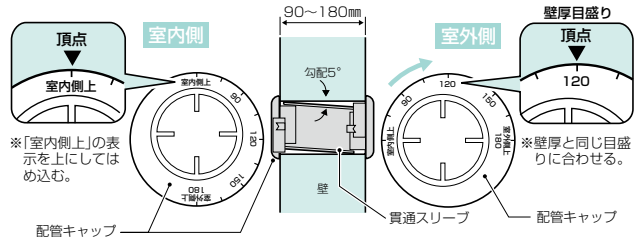

### 配管キャップ

IPX3

| 品番         | φD1 | φD2  | φd   | L  | t   |
|------------|-----|------|------|----|-----|
| GHC-60(K)  | 90  | 60.5 | 58   | 25 | 4   |
| GHC-67(K)  | 90  | 66.6 | 64   | 40 | 4   |
| GHC-75(K)  | 90  | 74.5 | 72.5 | 30 | 4.5 |
| GHC-75L(K) | 110 | 74.8 | 72.5 | 60 | 6.5 |
| GHC-100    | 130 | 98.4 | 95   | 45 | 6   |

| 品番              | 色        | 適合                             | 取付穴径 | 入数 | 最小入数 | 標準価格 |
|-----------------|----------|--------------------------------|------|----|------|------|
| <b>GHC-60</b>   | ミルクィホワイト | GKP-60<br>GKWP-60              | φ61  | 50 | 1    | 470  |
| <b>GHC-60K</b>  | 黒        |                                |      |    |      |      |
| <b>GHC-67</b>   | ミルクィホワイト | GKP-67<br>GKWP-67-1            | φ67  | 50 | 1    | 620  |
| <b>GHC-67K</b>  | 黒        |                                |      |    |      |      |
| <b>GHC-75</b>   | ミルクィホワイト | GKP-75<br>GKWP-75-1<br>PYP-75型 | φ75  | 50 | 1    | 650  |
| <b>GHC-75K</b>  | 黒        |                                |      |    |      |      |
| <b>GHC-75L</b>  | ミルクィホワイト |                                |      | 50 | 1    | 700  |
| <b>GHC-75LK</b> | 黒        |                                |      |    |      |      |
| <b>GHC-100</b>  | ミルクィホワイト | PYP-100型                       | φ100 | 30 | 1    | 720  |

### スロープ貫通スリーブセット

IPX3

- どんな壁厚(適合壁厚：90～180mm)でも5°の勾配がとれる配管キャップ付貫通スリーブです。
- 壁厚に合わせてスリーブをカットして使用します。

| 品番              | 規格                        | 入数 | 最小入数 | 標準価格  |
|-----------------|---------------------------|----|------|-------|
| <b>GKPS-60S</b> | 取付穴径：φ75mm<br>壁厚：90～180mm | 10 | 1    | 1,000 |