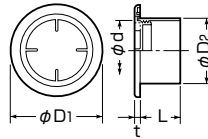

### パイプスリーブ

- 壁厚に合わせ、カットして使用します。
- 配管キャップの他、ウォールカバー（ミニタイプ）にも取り付けできます。

| 長さ(L) | 品番               | 適合   | φD   | 取付穴径 | 入数 | 最小入数 | 標準価格  |
|-------|------------------|--|------|------|----|------|-------|
| 20cm  | <b>GKWP-60</b>   | 配管キャップ(GHC-60)<br>ウォールカバー(ミニタイプ)<br>(GKWS-70型) | 63.5 | φ65  | 20 | 1    | 140   |
|       | <b>GKWP-60-1</b> |  | 63.5 | φ65  | 10 | 1    | 570   |
| 1m    | <b>GKWP-67-1</b> | 配管キャップ(GHC-67)                                 | 69.5 | φ70  | 10 | 1    | 810   |
|       | <b>GKWP-75-1</b> | 配管キャップ(GHC-75)                                 | 78   | φ80  | 10 | 1    | 1,190 |

### 配管キャップ

IPX3

| 品番         | φD1 | φD2  | φd   | L  | t   |
|------------|-----|------|------|----|-----|
| GHC-60(K)  | 90  | 60.5 | 58   | 25 | 4   |
| GHC-67(K)  | 90  | 66.6 | 64   | 40 | 4   |
| GHC-75(K)  | 90  | 74.5 | 72.5 | 30 | 4.5 |
| GHC-75L(K) | 110 | 74.8 | 72.5 | 60 | 6.5 |
| GHC-100    | 130 | 98.4 | 95   | 45 | 6   |

| 品番              | 色        | 適合                             | 取付穴径 | 入数 | 最小入数 | 標準価格 |
|-----------------|----------|--------------------------------|------|----|------|------|
| <b>GHC-60</b>   | ミルクィホワイト | GKP-60<br>GKWP-60              | φ61  | 50 | 1    | 470  |
| <b>GHC-60K</b>  | 黒        |                                |      |    |      |      |
| <b>GHC-67</b>   | ミルクィホワイト | GKP-67<br>GKWP-67-1            | φ67  | 50 | 1    | 620  |
| <b>GHC-67K</b>  | 黒        |                                |      |    |      |      |
| <b>GHC-75</b>   | ミルクィホワイト | GKP-75<br>GKWP-75-1<br>PYP-75型 | φ75  | 50 | 1    | 650  |
| <b>GHC-75K</b>  | 黒        |                                |      |    |      |      |
| <b>GHC-75L</b>  | ミルクィホワイト |                                |      | 50 | 1    | 700  |
| <b>GHC-75LK</b> | 黒        |                                |      |    |      |      |
| <b>GHC-100</b>  | ミルクィホワイト | PYP-100型                       | φ100 | 30 | 1    | 720  |