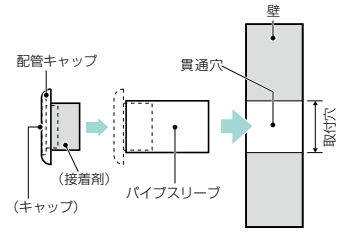

### パイプスリーブ

- 壁厚に合わせ、カットして使用します。
- 配管キャップの他、ウォールカバー（ミニタイプ）にも取り付けできます。

| 長さ(L) | 品番               | 適合   | φD   | 取付穴径 | 入数 | 最小入数 | 標準価格  |
|-------|------------------|--|------|------|----|------|-------|
| 20cm  | <b>GKWP-60</b>   | 配管キャップ(GHC-60)<br>ウォールカバー(ミニタイプ)<br>(GKWS-70型) | 63.5 | φ65  | 20 | 1    | 140   |
|       | <b>GKWP-60-1</b> |  | 63.5 | φ65  | 10 | 1    | 570   |
| 1m    | <b>GKWP-67-1</b> | 配管キャップ(GHC-67)                                 | 69.5 | φ70  | 10 | 1    | 810   |
|       | <b>GKWP-75-1</b> | 配管キャップ(GHC-75)                                 | 78   | φ80  | 10 | 1    | 1,190 |