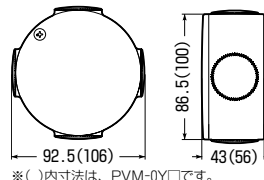

- キャップを外し、コネクタを直接取り付けられます。
- 1~4方出兼用でコネクタにより、異種管(CD管・PF管・VE管)の接続ができます。
- ボックスと蓋の境目が無いスマートなデザインです。

茶系の外壁等に
マッチする色も
あります。

1013頁参照

- ライトブラウン
- ブラック
- チョコレート

蓋は、ビスを緩めて回すだけで外せます。

※()内寸法は、PVM-0Y□です。

ページ	品番	グレー	適合コネクタサイズ	入数	最小入数	標準価格
ベージュ	ミルキーホワイト					
PVM-0J	PVM-0M	PVM-0	14・16・22(呼び22用(G3/4))	20	1	350
PVM-0YJ	PVM-0YM	PVM-0Y	28(呼び28用(G1))	20	1	520

ご注意 照明器具等の重量物を取り付けないでください。

※28サイズは図の位置以外取り付きません。

ページ	品番	グレー	適合コネクタサイズ	入数	最小入数	標準価格
ベージュ	ミルキーホワイト					
PVM-0YTJ	PVM-0YTM	PVM-0YT	28(呼び28用(G1)) ※16・22(異径アダプター使用)	20	1	700

露出丸型ボックス (1~3方出兼用型)

PS E (ボックス)

- 感知器、コンセント取付用の木ネジ溝付です。