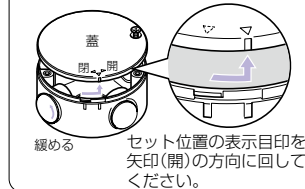

- キャップを外し、コネクタを直接取り付けられます。
- 1~4方出兼用でコネクタにより、異種管(CD管・PF管・VE管)の接続ができます。
- ボックスと蓋の境目が無いスマートなデザインです。

茶系の外壁等に
マッチする色も
あります。

1013頁参照

- ライトブラウン
- ブラック
- チョコレート

蓋は、ビスを緩めて回すだけで外せます。

※()内寸法は、PVM-0Y□です。

ページ	品番	グレー	適合コネクタサイズ	入数	最小入数	標準価格
ベージュ	ミルキーホワイト					
PVM-0J	PVM-0M	PVM-0	14・16・22(呼び22用(G3/4))	20	1	350
PVM-0YJ	PVM-0YM	PVM-0Y	28(呼び28用(G1))	20	1	520

JIS C8435

1~4方出兼用型

2号コネクタ用
異径アダプター2個、CDジョイントナット2個付。

露出用丸型ボックス (ブランクタイプ)

PS E (ボックス)

- 感知器、コンセントの取付用の木ネジ溝付です。
- 添付の異径アダプターにより、2号コネクタが接続できます。
- ※CDJ-22を使用すれば、PF管コネクタのMFSK-16G・MFSK-22Gも取り付けられます。
- 封印ビスが取り付けられます。997頁参照

ご注意 照明器具等の重量物を取り付けないでください。

※28サイズは図の位置以外取り付きません。

ページ	品番	グレー	適合コネクタサイズ	入数	最小入数	標準価格
ベージュ	ミルキーホワイト					
PVM-0YTJ	PVM-0YTM	PVM-0YT	28(呼び28用(G1)) ※16・22(異径アダプター使用)	20	1	700

露出丸型ボックス (1~3方出兼用型)

PS E (ボックス)

- 感知器、コンセント取付用の木ネジ溝付です。