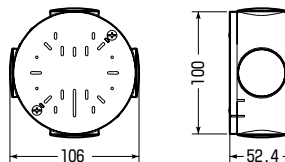

JIS C8435

1~4方出兼用型

2号コネクタ用
異径アダプター2個、CDジョイントナット2個付。

露出用丸型ボックス (ブランクタイプ)

PS E (ボックス)

- 感知器、コンセントの取付用の木ネジ溝付です。
- 添付の異径アダプターにより、2号コネクタが接続できます。
- ※CDJ-22を使用すれば、PF管コネクタのMFSK-16G・MFSK-22Gも取り付けられます。
- 封印ビスが取り付けられます。997頁参照

ご注意 照明器具等の重量物を取り付けないでください。

※28サイズは図の位置以外取り付きません。

ページ	品番	グレー	適合コネクタサイズ	入数	最小入数	標準価格
ベージュ	ミルキーホワイト					
PVM-0YTJ	PVM-0YTM	PVM-0YT	28(呼び28用(G1)) ※16・22(異径アダプター使用)	20	1	700

露出丸型ボックス (1~3方出兼用型)

PS E (ボックス)

- 感知器、コンセント取付用の木ネジ溝付です。