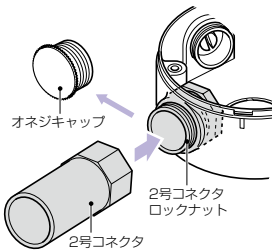

JIS C8435

1~4方出兼用型

PVM-0□

PVM-0Y□

2号コネクタ用
異径アダプター1個付。

ご注意 照明器具等の重量物を取り付けないでください。

露出用丸型ボックス (ブランクタイプ)

PS E (ボックス)

- キャップを外し、コネクタを直接取り付けられます。
- 1~4方出兼用でコネクタにより、異種管(CD管・PF管・VE管)の接続ができます。
- ボックスと蓋の境目が無いスマートなデザインです。

茶系の外壁等に
マッチする色も
あります。

1013頁参照

- ライトブラウン
- ブラック
- チョコレート

蓋は、ビスを緩めて回すだけで外せます。

※()内寸法は、PVM-0Y□です。

ページ	品番	グレー	適合コネクタサイズ	入数	最小入数	標準価格
ベージュ	ミルキーホワイト					
PVM-0J	PVM-0M	PVM-0	14・16・22(呼び22用(G3/4))	20	1	350
PVM-0YJ	PVM-0YM	PVM-0Y	28(呼び28用(G1))	20	1	520

JIS C8435

1~4方出兼用型

2号コネクタ用
異径アダプター2個、CDジョイントナット2個付。

露出用丸型ボックス (ブランクタイプ)

PS E (ボックス)

- 感知器、コンセントの取付用の木ネジ溝付です。
- 添付の異径アダプターにより、2号コネクタが接続できます。
- ※CDJ-22を使用すれば、PF管コネクタのMFSK-16G・MFSK-22Gも取り付けられます。
- 封印ビスが取り付けられます。997頁参照

ご注意 照明器具等の重量物を取り付けないでください。

※28サイズは図の位置以外取り付きません。

ページ	品番	グレー	適合コネクタサイズ	入数	最小入数	標準価格
ベージュ	ミルキーホワイト					
PVM-0YTJ	PVM-0YTM	PVM-0YT	28(呼び28用(G1)) ※16・22(異径アダプター使用)	20	1	700

露出丸型ボックス (1~3方出兼用型)

PS E (ボックス)

- 感知器、コンセント取付用の木ネジ溝付です。