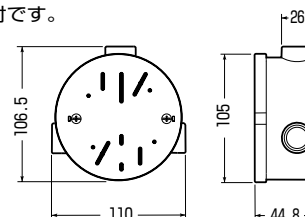

露出丸型ボックス (1~3方出兼用型)

PS E (ボックス)

- ●感知器、コンセント取付用の木ネジ溝付です。

ご注意 照明器具等の重量物を取り付けないでください。

ページ	品番	グレー	適合管	入数	最小入数	標準価格
ベージュ	ミルキーホワイト					
PVM16-TJ	PVM16-TM	PVM16-T	VE14・16 (1~3方出兼用)	20	1	520