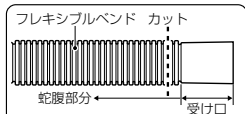

PF管付属が使用できます。

フレキシブルベンドの受け口をカットすれば、PF管付属品との接続に使用できます。

ご注意

サイズ36・42は、必ず溝谷1段目でカットしてください。
他の溝谷でカットするとPF管付属品と接続できなくなります。