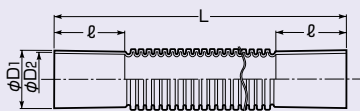

自己消火性樹脂製

**高耐
候性**

※ケーブル工事にご使用ください。