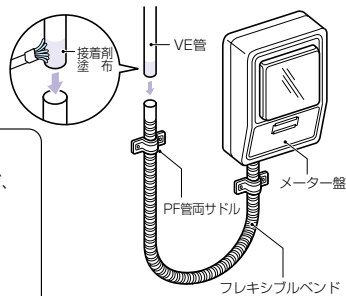

## 自己消火性樹脂製

**高耐  
候性**

※ケーブル工事にご使用ください。

## フレキシブルベンド

- 可とう性があり、壁の凹凸に対応できるVE管用継手です。
- メーター盤等へのケーブル引き込み時の保護にも使用できます。

### PF管付属が使用できます。

フレキシブルベンドの受け口をカットすれば、PF管付属品との接続に使用できます。

## VE管フレキ

- 手で曲がるので、トーチであぶる必要がありません。
- 段差逃しに最適です。
- 紫外線に強く、ヒビ・亀裂が入りません。
- VE管と同じ外径なので、付属品がそのまま使用できます。
- サイズ10は、通信ケーブル等の弱電配線保護に最適です。

茶系の外壁等にマッチする色もあります。1007頁参照