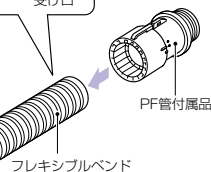

## フレキシブルベンド

- 可とう性があり、壁の凹凸に対応できるVE管用継手です。
- メーター盤等へのケーブル引き込み時の保護にも使用できます。

### PF管付属が使用できます。

フレキシブルベンドの受け口をカットすれば、PF管付属品との接続に使用できます。

### ご注意

サイズ36・42は、必ず溝谷1段目でカットしてください。  
他の溝谷でカットするとPF管付属品と接続できなくなります。

茶系の外壁等にマッチする色もあります。1006頁参照

ページ	品番		グレー	適合管	L	ℓ	φD <sub>1</sub>	φD <sub>2</sub>	入数	標準価格
ベージュ	VEU-16J	VEU-16M	VEU-16	VE16	599	31	24	22.4	1	390
	VEU-22J	VEU-22M	VEU-22	VE22	703.6	35	28.1	26.5	1	530
	VEU-28J	VEU-28M	VEU-28	VE28	750.4	40	36.2	34.6	1	700
	VEU-36J	VEU-36M	VEU-36	VE36	870	42	44.2	42.6	1	1,000
	VEU-42J	VEU-42M	VEU-42	VE42	906	42	51.3	49	1	1,190

## VE管フレキ

- 手で曲がるので、トーチであぶる必要がありません。
- 段差逃しに最適です。
- 紫外線に強く、ヒビ・亀裂が入りません。
- VE管と同じ外径なので、付属品がそのまま使用できます。
- サイズ10は、通信ケーブル等の弱電配線保護に最適です。

茶系の外壁等にマッチする色もあります。1007頁参照