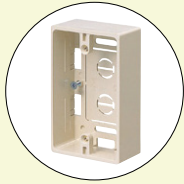

## モール用スイッチボックス用

〈ホテル用〉

〈1ヶ用〉

・1ヶ用  
・深形  
・浅形

〈Fタイプ・1ヶ用〉

・1ヶ用・浅形  
・超浅形・深形

### Fタイプ用

**ご注意**

ボックスの突起部を(+)ドライバー等で軽く叩いて押し込み、突起部を取り除いてからブラックカバーを取り付けてください。

## ブラックカバー

- モール用スイッチボックスをジョイントボックスとして使用する場合の化粧プレートです。(取り付けは、はめ込むだけでOKです。)