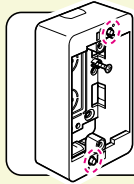

## モール用スイッチボックス用

〈ホテル用〉

〈1ヶ用〉

・1ヶ用  
・深形  
・浅形

〈Fタイプ・1ヶ用〉

・1ヶ用・浅形  
・超浅形・深形

### Fタイプ用

**ご注意**

ボックスの突起部を(+)ドライバー等で軽く叩いて押し込み、突起部を取り除いてからブラックカバーを取り付けてください。

## ブラックカバー

- モール用スイッチボックスをジョイントボックスとして使用する場合の化粧プレートです。(取り付けは、はめ込むだけでOKです。)