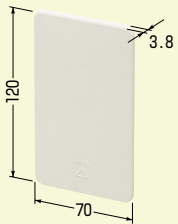

## モール用スイッチボックス用

〈ホテル用〉

〈1ヶ用〉

・1ヶ用  
・深形  
・浅形

〈Fタイプ・1ヶ用〉

・1ヶ用・浅形  
・超浅形・深形