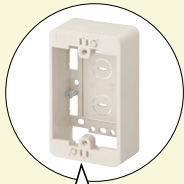

## モール用スイッチボックス用

〈ホテル用〉

〈1ヶ用〉

・1ヶ用  
・深形  
・浅形

〈Fタイプ・1ヶ用〉

・1ヶ用・浅形  
・超浅形・深形

### Fタイプ用

**ご注意**

ボックスの突起部を(+)ドライバー等で軽く叩いて押し込み、突起部を取り除いてからブラックカバーを取り付けてください。

## ブラックカバー

- モール用スイッチボックスをジョイントボックスとして使用する場合の化粧プレートです。(取り付けは、はめ込むだけでOKです。)