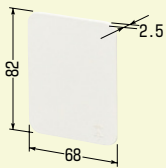

## モール用スイッチボックス用

〈ホテル用〉

〈1ヶ用〉

・1ヶ用  
・深形  
・浅形

〈Fタイプ・1ヶ用〉

・1ヶ用・浅形  
・超浅形・深形