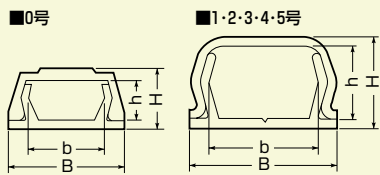

カラー10色 10人10色の豊富なカラー 全長(1m)  
(5号は5色)

※長さ2mものも受注品として承ります。  
品番末尾に(-2)を付けてください。  
(5本単位でご注文ください。)

- 豊富なカラーとサイズ(0~5号)が揃えてあります。
- 蓋の装着が容易にできます。
- 基台はセンター表示の釘穴が設けてあり、釘打ちが容易にできます。(0号は除く)

規格	B	H	b	h
0号	12.5	6.5	8.2	4.2
1号	16	10	12	7.8
2号	21	10.2	16.2	7.8
3号	26	13	21.2	10.6
4号	32	15	26	12.2
5号	40	18	32.8	14.4

切断にはマルチカッターが最適です(854頁参照)

プラモール® (VVFケーブル用モール)

●サイズ1~4号はUR都市機構仕様(EF-116-1)

規格	品番	色	適合	入数	最小入数	標準価格
0号	PML-0L	ライトブルー	●φ4以下の通信線・ケーブル	100	10	170
	PML-0B	茶				
	PML-0J	ベージュ				
	PML-0W	カベ白				
	PML-0C	クリーム				
	PML-0G	グレー				
	PML-0T	チョコレート				
	PML-0M	ミルクホワイト				
	PML-0K	ブラック				
PML-0LB	ライトブラウン					
1号	PML-1L	ライトブルー	●φ7.7以下の通信線・ケーブル ●VVF (1.6×2C-1条) (2.0×2C-1条) ●LANケーブル (UTP0.5×4P-1条) ●同軸ケーブル (5C-FB-1条)	100	10	210
	PML-1B	茶				
	PML-1J	ベージュ				
	PML-1W	カベ白				
	PML-1C	クリーム				
	PML-1G	グレー				
	PML-1T	チョコレート				
	PML-1M	ミルクホワイト				
	PML-1K	ブラック				
PML-1LB	ライトブラウン					
2号	PML-2L	ライトブルー	●VVF (2.0×3C-1条) (2.6×2C-1条) ●LANケーブル (UTP0.5×4P-2条)	100	10	280
	PML-2B	茶				
	PML-2J	ベージュ				
	PML-2W	カベ白				
	PML-2C	クリーム				
	PML-2G	グレー				
	PML-2T	チョコレート				
	PML-2M	ミルクホワイト				
	PML-2K	ブラック				
PML-2LB	ライトブラウン					
3号	PML-3L	ライトブルー	●VVF (1.6×2C-3条) (2.0×2C-2条) (2.6×2C-1条) (2.6×3C-1条) ●LANケーブル (UTP0.5×4P-3条) ●同軸ケーブル (7C-FB-1条)	50	10	390
	PML-3B	茶				
	PML-3J	ベージュ				
	PML-3W	カベ白				
	PML-3C	クリーム				
	PML-3G	グレー				
	PML-3T	チョコレート				
	PML-3M	ミルクホワイト				
	PML-3K	ブラック				
PML-3LB	ライトブラウン					
4号	PML-4L	ライトブルー	●VVF (2.0×2C-3条) (3C-2条) (2.6×2C-2条) (3C-1条) ●LANケーブル (UTP0.5×4P-6条)	20	5	590
	PML-4B	茶				
	PML-4J	ベージュ				
	PML-4W	カベ白				
	PML-4C	クリーム				
	PML-4G	グレー				
	PML-4T	チョコレート				
	PML-4M	ミルクホワイト				
	PML-4K	ブラック				
PML-4LB	ライトブラウン					
5号	PML-5L	ライトブルー	●VVF (2.0×2C-4条) (3C-4条) (2.6×2C-3条) (3C-2条) ●LANケーブル (UTP0.5×4P-9条)	20	5	820
	PML-5B	茶				
	PML-5J	ベージュ				
	PML-5W	カベ白				
	PML-5M	ミルクホワイト				

※LANケーブル(UTP0.5×4P)は外径6mm以下で算出してあります。  
※付属品を使用した場合の適合は多少異なります。