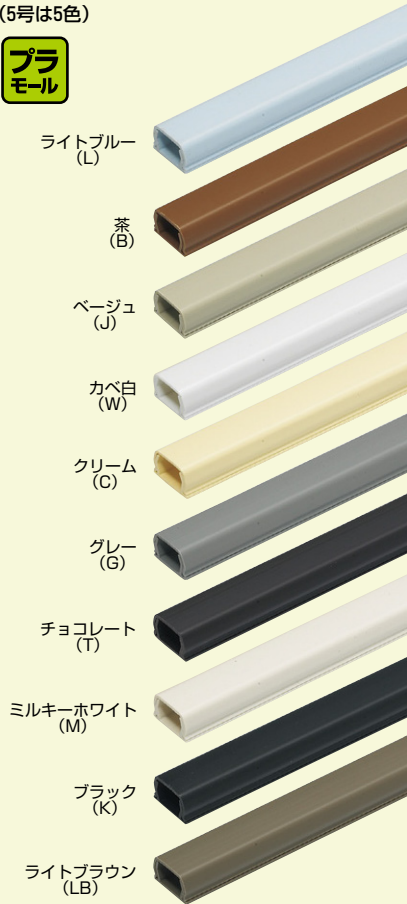

カラー10色 10人10色の豊富なカラー 全長(1m)  
(5号は5色)

※長さ2mものも受注品として承ります。  
品番末尾に(-2)を付けてください。  
(5本単位でご注文ください。)

- 豊富なカラーとサイズ(0~5号)が揃えてあります。
- 蓋の装着が容易にできます。
- 基台はセンター表示の釘穴が設けてあり、釘打ちが容易にできます。(0号は除く)

規格	B	H	b	h
0号	12.5	6.5	8.2	4.2
1号	16	10	12	7.8
2号	21	10.2	16.2	7.8
3号	26	13	21.2	10.6
4号	32	15	26	12.2
5号	40	18	32.8	14.4

切断にはマルチカッターが最適です(854頁参照)

プラモール® (VVFケーブル用モール)

●サイズ1~4号はUR都市機構仕様(EF-116-1)

規格	品番	色	適合	入数	最小入数	標準価格
0号	PML-0L	ライトブルー	●φ4以下の通信線・ケーブル	100	10	170
	PML-0B	茶				
	PML-0J	ベージュ				
	PML-0W	カベ白				
	PML-0C	クリーム				
	PML-0G	グレー				
	PML-0T	チョコレート				
	PML-0M	ミルクホワイト				
	PML-0K	ブラック				
PML-0LB	ライトブラウン					
1号	PML-1L	ライトブルー	●φ7.7以下の通信線・ケーブル ●VVF (1.6×2C-1条) (2.0×2C-1条) ●LANケーブル (UTP0.5×4P-1条) ●同軸ケーブル (5C-FB-1条)	100	10	210
	PML-1B	茶				
	PML-1J	ベージュ				
	PML-1W	カベ白				
	PML-1C	クリーム				
	PML-1G	グレー				
	PML-1T	チョコレート				
	PML-1M	ミルクホワイト				
	PML-1K	ブラック				
PML-1LB	ライトブラウン					
2号	PML-2L	ライトブルー	●VVF (2.0×3C-1条) (2.6×2C-1条) ●LANケーブル (UTP0.5×4P-2条)	100	10	280
	PML-2B	茶				
	PML-2J	ベージュ				
	PML-2W	カベ白				
	PML-2C	クリーム				
	PML-2G	グレー				
	PML-2T	チョコレート				
	PML-2M	ミルクホワイト				
	PML-2K	ブラック				
PML-2LB	ライトブラウン					
3号	PML-3L	ライトブルー	●VVF (1.6×2C-3条) (2.0×2C-2条) (2.6×2C-1条) (2.6×3C-1条) ●LANケーブル (UTP0.5×4P-3条) ●同軸ケーブル (7C-FB-1条)	50	10	390
	PML-3B	茶				
	PML-3J	ベージュ				
	PML-3W	カベ白				
	PML-3C	クリーム				
	PML-3G	グレー				
	PML-3T	チョコレート				
	PML-3M	ミルクホワイト				
	PML-3K	ブラック				
PML-3LB	ライトブラウン					
4号	PML-4L	ライトブルー	●VVF (2.0×2C-3条) (3C-2条) (2.6×2C-2条) (3C-1条) ●LANケーブル (UTP0.5×4P-6条)	20	5	590
	PML-4B	茶				
	PML-4J	ベージュ				
	PML-4W	カベ白				
	PML-4C	クリーム				
	PML-4G	グレー				
	PML-4T	チョコレート				
	PML-4M	ミルクホワイト				
	PML-4K	ブラック				
PML-4LB	ライトブラウン					
5号	PML-5L	ライトブルー	●VVF (2.0×2C-4条) (3C-4条) (2.6×2C-3条) (3C-2条) ●LANケーブル (UTP0.5×4P-9条)	20	5	820
	PML-5B	茶				
	PML-5J	ベージュ				
	PML-5W	カベ白				
	PML-5M	ミルクホワイト				