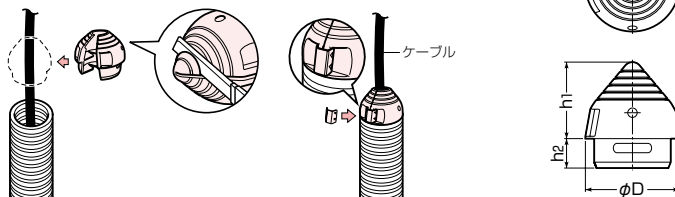

端末ブッシング

- 管の立ち上げ部、端末の保護に使用します。
- 管に差し込むだけの簡単施工。
- ※防水処理が必要な場合はパテ等をご使用ください。 **350頁参照**
- ※MTV-14は、光ドロップケーブル用として使用できます。

品番	適合管サイズ								適合ケーブル 仕上り外径	φD	h ₁	h ₂	入数	標準価格	
	黒	ベージュ	ミルクホワイト	ミラレックス	ミラレックスF	CD管・PF管	VE管	厚鋼							薄鋼
○ MTV-14	—	—	—	—	—	MF-14	14	—	—	φ 10mm以下	21.5	20	15	1	
MTV-16	MTV-16J	MTV-16M	—	—	—	16	16	16	19	φ 10mm以下	23	22	10	1	150
MTV-22	MTV-22J	MTV-22M	22	20	—	22	22	22	25	φ 15mm以下	30	25	12	1	190
MTV-28	MTV-28J	MTV-28M	28	30	—	28	28	28	31	φ 20mm以下	37	30	15	1	270
MTV-36	MTV-36J	MTV-36M	36	—	—	36	36	36	39	φ 25mm以下	43	37	18	1	540
MTV-42	MTV-42J	MTV-42M	42	40	—	42	42	42	—	φ 30mm以下	50	40	20	1	710
MTV-51	—	—	—	—	—	—	—	—	51	φ 40mm以下	51	45	25	1	790
MTV-54	MTV-54J	MTV-54M	54	50	—	54	54	54	—	φ 40mm以下	62	50	23	1	870
MTV-63	—	—	—	—	—	—	—	—	63	φ 50mm以下	64	55	28	1	1,020
MTV-70	MTV-70J	MTV-70M	70	65	—	70	70	70	75	φ 50mm以下	80	65	25	1	1,170
MTV-82	MTV-82J	MTV-82M	82	80	—	82	82	82	—	φ 60mm以下	95	75	30	1	1,240
MTV-100	MTV-100J	MTV-100M	100	100	—	100	92・104	—	—	φ 70mm以下	116	90	35	1	1,460
MTV-125	—	—	125	125	—	—	—	—	—	φ 100mm以下	151	135	40	1	1,680
MTV-150	—	—	150	150	—	—	—	—	—	φ 130mm以下	180	135	45	1	2,210
MTV-200	—	—	—	200	—	—	—	—	—	φ 180mm以下	257	180	50	1	2,760

ノック付

ツバ管

- ネジなしブッシングとしても使用できます。

品番		適合管	φD ₁	φD ₂	φd	L	入数	標準価格
ベージュ	ミルクホワイト							
MT-23J	MT-23M	薄鋼19	33.5	23	18.8	34	20	40
MT-30J	MT-30M	薄鋼25	40	29.5	25.1	34	20	47
MT-36J	MT-36M	薄鋼31	47	36.5	31.4	34	20	58
MT-42J	MT-42M	薄鋼39	53	42.5	37.7	34	20	74