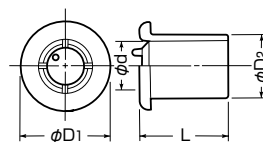

端末ブッシング

- 管の立ち上げ部、端末の保護に使用します。
- 管に差し込むだけの簡単施工。
- ※防水処理が必要な場合はパテ等をご使用ください。 **350頁参照**
- ※MTV-14は、光ドロップケーブル用として使用できます。

品番	適合管サイズ								適合ケーブル 仕上り外径	φD	h ₁	h ₂	入数	標準価格	
	黒	ベージュ	ミルクホワイト	ミラレックス	ミラレックスF	CD管・PF管	VE管	厚鋼							薄鋼
○ MTV-14	—	—	—	—	—	MF-14	14	—	—	φ 10mm以下	21.5	20	15	1	
MTV-16	MTV-16J	MTV-16M	—	—	—	16	16	16	19	φ 10mm以下	23	22	10	1	150
MTV-22	MTV-22J	MTV-22M	22	20	—	22	22	22	25	φ 15mm以下	30	25	12	1	190
MTV-28	MTV-28J	MTV-28M	28	30	—	28	28	28	31	φ 20mm以下	37	30	15	1	270
MTV-36	MTV-36J	MTV-36M	36	—	—	36	36	36	39	φ 25mm以下	43	37	18	1	540
MTV-42	MTV-42J	MTV-42M	42	40	—	42	42	42	—	φ 30mm以下	50	40	20	1	710
MTV-51	—	—	—	—	—	—	—	—	51	φ 40mm以下	51	45	25	1	790
MTV-54	MTV-54J	MTV-54M	54	50	—	54	54	54	—	φ 40mm以下	62	50	23	1	870
MTV-63	—	—	—	—	—	—	—	—	63	φ 50mm以下	64	55	28	1	1,020
MTV-70	MTV-70J	MTV-70M	70	65	—	70	70	70	75	φ 50mm以下	80	65	25	1	1,170
MTV-82	MTV-82J	MTV-82M	82	80	—	82	82	82	—	φ 60mm以下	95	75	30	1	1,240
MTV-100	MTV-100J	MTV-100M	100	100	—	100	92・104	—	—	φ 70mm以下	116	90	35	1	1,460
MTV-125	—	—	125	125	—	—	—	—	—	φ 100mm以下	151	135	40	1	1,680
MTV-150	—	—	150	150	—	—	—	—	—	φ 130mm以下	180	135	45	1	2,210
MTV-200	—	—	—	200	—	—	—	—	—	φ 180mm以下	257	180	50	1	2,760

ノック付

ツバ管

- ネジなしブッシングとしても使用できます。

品番		適合管	φD ₁	φD ₂	φd	L	入数	標準価格
ベージュ	ミルクホワイト							
MT-23J	MT-23M	薄鋼19	33.5	23	18.8	34	20	40
MT-30J	MT-30M	薄鋼25	40	29.5	25.1	34	20	47
MT-36J	MT-36M	薄鋼31	47	36.5	31.4	34	20	58
MT-42J	MT-42M	薄鋼39	53	42.5	37.7	34	20	74