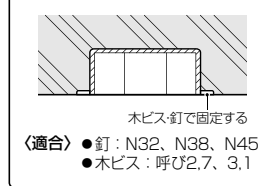

RC工法での使用例

ねじ付