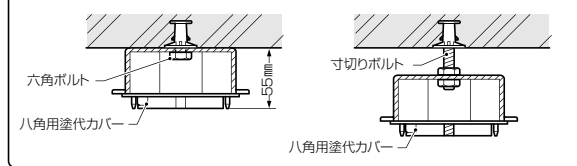

二重天井内での使用例