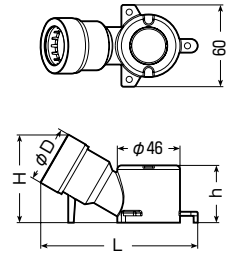

## エンドコネクタ

- 二重天井への引き込み等に使用します。
- エンドコネクタ用ボックス固定具を使用し、ベッド面に固定します。  
**639頁参照**
- サイズにより色分けされています。

※ケーブル工事にご使用ください。

色	品番	適用	φD	H	h	L	入数	標準価格
緑	PCF-C16	CD単層波付管16	32.8	50	42	106	10	200
赤	PCF-C22	CD単層波付管22	40.8	65	42	115.5	10	240
黄	PCF-C28	CD単層波付管28	47.5	69	45	116	10	320