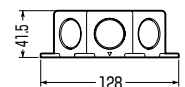

ご注意

ワンタッチタイプの塗代カバーは
取り付けません。

品番	深さ	側面ノックアウト	入数	最小入数	標準価格
80B-42N	41.5	22(25)×8	20	1	340