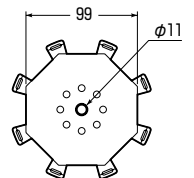

ご注意

ワンタッチタイプの塗代カバーは
取り付けません。

品番	深さ	側面ノックアウト	入数	最小入数	標準価格
80B-42N	41.5	22(25)×8	20	1	340