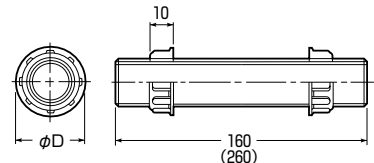

自在に切断

自己消火性樹脂製(ネジパイプ)

※ケーブル工事にご使用ください。

全ネジパイプ

- 必要な長さに切断して使用できる全ネジパイプです。
- 分電盤の建て込み、ボックスの送り配管等に最適です。

〈分電盤の建て込みに〉

〈ボックスの送り配管に〉

※()内寸法は、CDP-L□です。

| ネジ全長 (mm) | 品番 | ネジの呼び | 取付穴径(mm) | 近似内径 | φD | 入数 | 標準価格 |
|-----------|----------------|--------|----------|------|----|----|--------------|
| 160 | CDP-16S | G1/2 | φ22 | φ16 | 30 | 1 | 239 |
| | CDP-22 | G3/4 | φ27 | φ20 | 37 | 1 | 342 |
| | CDP-28 | G1 | φ34 | φ26 | 44 | 1 | 549 |
| | CDP-36 | G1 1/4 | φ42 | φ33 | 55 | 1 | 963 |
| | CDP-42 | G1 1/2 | φ48 | φ38 | 60 | 1 | 1,720 |
| 260 | CDP-L22 | G3/4 | φ27 | φ20 | 37 | 1 | 560 |
| | CDP-L28 | G1 | φ34 | φ26 | 44 | 1 | 880 |
| | CDP-L36 | G1 1/4 | φ42 | φ33 | 55 | 1 | 1,540 |