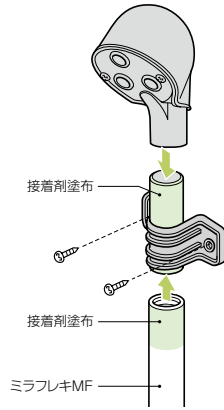

ミラフレキMF専用

色：ベージュ

※PF管はミラフレキMFをご使用ください。

※ケーブル工事にご使用ください。

PF管用 エントランスキャップ

- エントランスキャップにスリーブサドルを組み合わせた商品です。(エントランスキャップはJIS商品)

| 品番 | 適合PF管 | B ₁ | B ₂ | H | h | ℓ | 入数 | 最小入数 | 標準価格 |
|----------------|-----------|----------------|----------------|----|------|----|----|------|------------|
| MEC-16F | ミラフレキMF16 | 70 | 70 | 64 | 41 | 68 | 30 | 1 | 598 |
| MEC-22F | ミラフレキMF22 | 80 | 80 | 72 | 48.5 | 78 | 20 | 1 | 713 |

自在に切断

自己消火性樹脂製(ネジパイプ)

※ケーブル工事にご使用ください。

全ネジパイプ

- 必要な長さに切断して使用できる全ネジパイプです。
- 分電盤の建て込み、ボックスの送り配管等に最適です。

〈分電盤の建て込みに〉

〈ボックスの送り配管に〉

※()内寸法は、CDP-L□です。

| ネジ全長 (mm) | 品番 | ネジの呼び | 取付穴径(mm) | 近似内径 | φD | 入数 | 標準価格 |
|-----------|----------------|--------|----------|------|----|----|--------------|
| 160 | CDP-16S | G1/2 | φ22 | φ16 | 30 | 1 | 239 |
| | CDP-22 | G3/4 | φ27 | φ20 | 37 | 1 | 342 |
| | CDP-28 | G1 | φ34 | φ26 | 44 | 1 | 549 |
| | CDP-36 | G1 1/4 | φ42 | φ33 | 55 | 1 | 963 |
| | CDP-42 | G1 1/2 | φ48 | φ38 | 60 | 1 | 1,720 |
| 260 | CDP-L22 | G3/4 | φ27 | φ20 | 37 | 1 | 560 |
| | CDP-L28 | G1 | φ34 | φ26 | 44 | 1 | 880 |
| | CDP-L36 | G1 1/4 | φ42 | φ33 | 55 | 1 | 1,540 |