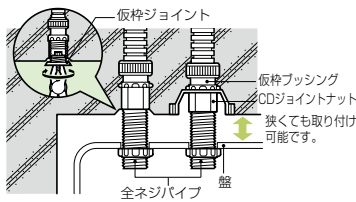

自在に切断

自己消火性樹脂製(ネジパイプ)

※ケーブル工事にご使用ください。

全ネジパイプ

- 必要な長さに切断して使用できる全ネジパイプです。
- 分電盤の建て込み、ボックスの送り配管等に最適です。

〈分電盤の建て込みに〉

〈ボックスの送り配管に〉

※()内寸法は、CDP-L□です。

| ネジ全長 (mm) | 品番 | ネジの呼び | 取付穴径(mm) | 近似内径 | φD | 入数 | 標準価格 |
|-----------|----------------|--------|----------|------|----|----|--------------|
| 160 | CDP-16S | G1/2 | φ22 | φ16 | 30 | 1 | 239 |
| | CDP-22 | G3/4 | φ27 | φ20 | 37 | 1 | 342 |
| | CDP-28 | G1 | φ34 | φ26 | 44 | 1 | 549 |
| | CDP-36 | G1 1/4 | φ42 | φ33 | 55 | 1 | 963 |
| | CDP-42 | G1 1/2 | φ48 | φ38 | 60 | 1 | 1,720 |
| 260 | CDP-L22 | G3/4 | φ27 | φ20 | 37 | 1 | 560 |
| | CDP-L28 | G1 | φ34 | φ26 | 44 | 1 | 880 |
| | CDP-L36 | G1 1/4 | φ42 | φ33 | 55 | 1 | 1,540 |