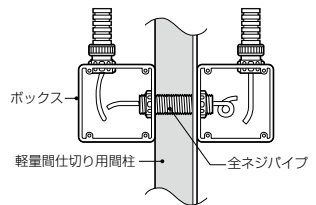

自在に切断

自己消火性樹脂製(ネジパイプ)

※ケーブル工事にご使用ください。

全ネジパイプ

- 必要な長さに切断して使用できる全ネジパイプです。
- 分電盤の建て込み、ボックスの送り配管等に最適です。

〈分電盤の建て込みに〉

〈ボックスの送り配管に〉

※()内寸法は、CDP-L□です。

| ネジ全長 (mm) | 品番 | ネジの呼び | 取付穴径(mm) | 近似内径 | φD | 入数 | 標準価格 |
|-----------|----------------|--------|----------|------|----|----|--------------|
| 160 | CDP-16S | G1/2 | φ22 | φ16 | 30 | 1 | 239 |
| | CDP-22 | G3/4 | φ27 | φ20 | 37 | 1 | 342 |
| | CDP-28 | G1 | φ34 | φ26 | 44 | 1 | 549 |
| | CDP-36 | G1 1/4 | φ42 | φ33 | 55 | 1 | 963 |
| | CDP-42 | G1 1/2 | φ48 | φ38 | 60 | 1 | 1,720 |
| 260 | CDP-L22 | G3/4 | φ27 | φ20 | 37 | 1 | 560 |
| | CDP-L28 | G1 | φ34 | φ26 | 44 | 1 | 880 |
| | CDP-L36 | G1 1/4 | φ42 | φ33 | 55 | 1 | 1,540 |