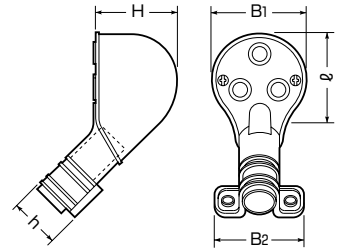

ミラフレキMF専用

色：ベージュ

※PF管はミラフレキMFをご使用ください。

※ケーブル工事にご使用ください。

PF管用 エントランスキャップ

- エントランスキャップにスリーブサドルを組み合わせた商品です。(エントランスキャップはJIS商品)

| 品番 | 適合PF管 | B ₁ | B ₂ | H | h | ℓ | 入数 | 最小入数 | 標準価格 |
|----------------|-----------|----------------|----------------|----|------|----|----|------|------------|
| MEC-16F | ミラフレキMF16 | 70 | 70 | 64 | 41 | 68 | 30 | 1 | 598 |
| MEC-22F | ミラフレキMF22 | 80 | 80 | 72 | 48.5 | 78 | 20 | 1 | 713 |

自在に切断

自己消火性樹脂製(ネジパイプ)

※ケーブル工事にご使用ください。

全ネジパイプ

- 必要な長さに切断して使用できる全ネジパイプです。
- 分電盤の建て込み、ボックスの送り配管等に最適です。

〈分電盤の建て込みに〉

〈ボックスの送り配管に〉

※()内寸法は、CDP-L□です。

| ネジ全長 (mm) | 品番 | ネジの呼び | 取付穴径(mm) | 近似内径 | φD | 入数 | 標準価格 |
|-----------|----------------|--------|----------|------|----|----|--------------|
| 160 | CDP-16S | G1/2 | φ22 | φ16 | 30 | 1 | 239 |
| | CDP-22 | G3/4 | φ27 | φ20 | 37 | 1 | 342 |
| | CDP-28 | G1 | φ34 | φ26 | 44 | 1 | 549 |
| | CDP-36 | G1 1/4 | φ42 | φ33 | 55 | 1 | 963 |
| | CDP-42 | G1 1/2 | φ48 | φ38 | 60 | 1 | 1,720 |
| 260 | CDP-L22 | G3/4 | φ27 | φ20 | 37 | 1 | 560 |
| | CDP-L28 | G1 | φ34 | φ26 | 44 | 1 | 880 |
| | CDP-L36 | G1 1/4 | φ42 | φ33 | 55 | 1 | 1,540 |