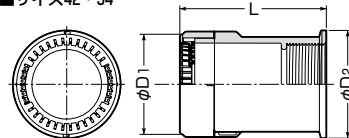

ねじ付

Gタイプ

CD管用(サイズ36)

(サイズ42・54)

PF管用(サイズ36)

(サイズ42・54)

GPアダプター

(PS) (コネクタ
カップリング) ※サイズ36のみ

●CD管・PF管と厚鋼電線管(ねじ付)相互の接続に使用します。

■サイズ36

■サイズ42・54

■CD管用

品番	適合管	ϕD_1	ϕD_2	L	入数	最小入数	標準価格
CDGP-36G	CD管36⇔厚鋼36	53.5	48.5	113	40	1	466
CDGP-42G	CD管42⇔厚鋼42	60.5	65	85.5		1	609
CDGP-54G	CD管54⇔厚鋼54	73.4	79	107.4		1	733