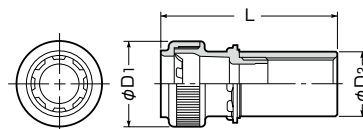

ねじ付

ワンタッチ型

GPアダプター

(PS) (コネクタ
カップリング)

●PF管と厚鋼電線管(ねじ付)相互の接続に使用します。

■PF管用

品番	適合管	ϕD_1	ϕD_2	L	入数	最小入数	標準価格
FPGP-16Y	PF管16⇔厚鋼16	36	25	71	100	10	193
FPGP-22Y	PF管22⇔厚鋼22	44	31	84.5	100	10	248
FPGP-28Y	PF管28⇔厚鋼28	54	37.5	101	50	10	342