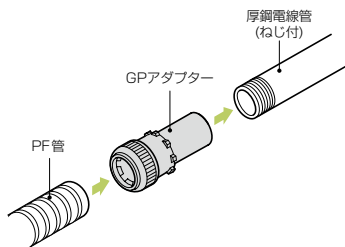

ねじ付

ワンタッチ型

GPアダプター

(PS) (コネクタ
カップリング)

●PF管と厚鋼電線管(ねじ付)相互の接続に使用します。

■PF管用

品番	適合管	ϕD_1	ϕD_2	L	入数	最小入数	標準価格
FPGP-16Y	PF管16⇔厚鋼16	36	25	71	100	10	193
FPGP-22Y	PF管22⇔厚鋼22	44	31	84.5	100	10	248
FPGP-28Y	PF管28⇔厚鋼28	54	37.5	101	50	10	342

ねじ付

Gタイプ

CD管用(サイズ36)

(サイズ42・54)

PF管用(サイズ36)

(サイズ42・54)

GPアダプター

(PS) (コネクタ
カップリング) ※サイズ36のみ

●CD管・PF管と厚鋼電線管(ねじ付)相互の接続に使用します。

■サイズ36

■サイズ42・54

■CD管用

品番	適合管	ϕD_1	ϕD_2	L	入数	最小入数	標準価格
CDGP-36G	CD管36⇔厚鋼36	53.5	48.5	113	40	1	466
CDGP-42G	CD管42⇔厚鋼42	60.5	65	85.5		1	609
CDGP-54G	CD管54⇔厚鋼54	73.4	79	107.4		1	733