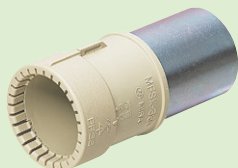

ねじ付

ワンタッチ型

GPアダプター

(PS) (コネクタ
カップリング)

●PF管と厚鋼電線管(ねじ付)相互の接続に使用します。

■PF管用

品番	適合管	ϕD_1	ϕD_2	L	入数	最小入数	標準価格
FPGP-16Y	PF管16⇔厚鋼16	36	25	71	100	10	193
FPGP-22Y	PF管22⇔厚鋼22	44	31	84.5	100	10	248
FPGP-28Y	PF管28⇔厚鋼28	54	37.5	101	50	10	342

ねじ付

Gタイプ

CD管用(サイズ36)

(サイズ42・54)

PF管用(サイズ36)

(サイズ42・54)

GPアダプター

(PS) (コネクタ
カップリング) ※サイズ36のみ

●CD管・PF管と厚鋼電線管(ねじ付)相互の接続に使用します。

■サイズ36

■サイズ42・54

■CD管用

品番	適合管	ϕD_1	ϕD_2	L	入数	最小入数	標準価格
CDGP-36G	CD管36⇔厚鋼36	53.5	48.5	113	40	1	466
CDGP-42G	CD管42⇔厚鋼42	60.5	65	85.5		1	609
CDGP-54G	CD管54⇔厚鋼54	73.4	79	107.4		1	733