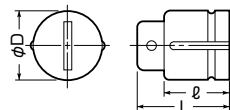

## ロングコネクタワッシャー (大)

- ロングコネクタの施工で、マンホールやハンドホール等への穴あけが、標準のワッシャーより大き過ぎた場合に使用します。
- 埋め戻しの手間が除けます。

品番	適合ロングコネクタ		φD	φd	入数	標準価格
	ミラレックス	ミラレックスF				
<b>KW-36</b>	MFKL-36L	FEKL-30LB	100	43	1組	950
<b>KW-42</b>	MFKL-42L	FEKL-40LB	110	49	1組	1,020
<b>KW-54</b>	MFKL-54L	FEKL-50LB	140	61	1組	1,520
<b>KW-70</b>	MFKL-70L	FEKL-65LB	155	77	1組	1,760
<b>KW-82</b>	MFKL-82L	FEKL-80LB	170	89	1組	2,280
<b>KW-100</b>	MFKL-100L	FEKL-100LB	250	116	1組	5,820

## キャップ

- ミラレックス管内へのゴミ等異物の侵入防止、端末の保護に使用します。

品番	適合管	φD	L	ℓ	入数	脚数	標準価格
<b>MFX22-C</b>	ミラレックス 22	32.4	48	42	10	1	64
<b>MFX28-C</b>	ミラレックス 28	38.4	52	42	10	1	73
<b>MFX36-C</b>	ミラレックス 36	46.5	60	42	10	1	79
<b>MFX42-C</b>	ミラレックス 42	54	65	47	10	1	96
<b>MFX54-C</b>	ミラレックス 54	66.5	81	61	10	1	120
<b>MFX70-C</b>	ミラレックス 70	83	93	68	10	1	210
<b>MFX82-C</b>	ミラレックス 82	96.5	101	76	10	1	320
<b>MFX100-C</b>	ミラレックス100	118.5	113	83	10	1	410
<b>MFX125-C</b>	ミラレックス125	153	150	115		1	540
<b>MFX150-C</b>	ミラレックス150	181.5	170	135		1	660