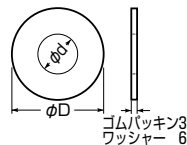

## ロングコネクタワッシャー (大)

- ロングコネクタの施工で、マンホールやハンドホール等への穴あけが、標準のワッシャーより大き過ぎた場合に使用します。
- 埋め戻しの手間が除けます。

品番	適合ロングコネクタ		φD	φd	入数	標準価格
	ミラレックス	ミラレックスF				
<b>KW-36</b>	MFKL-36L	FEKL-30LB	100	43	1組	950
<b>KW-42</b>	MFKL-42L	FEKL-40LB	110	49	1組	1,020
<b>KW-54</b>	MFKL-54L	FEKL-50LB	140	61	1組	1,520
<b>KW-70</b>	MFKL-70L	FEKL-65LB	155	77	1組	1,760
<b>KW-82</b>	MFKL-82L	FEKL-80LB	170	89	1組	2,280
<b>KW-100</b>	MFKL-100L	FEKL-100LB	250	116	1組	5,820