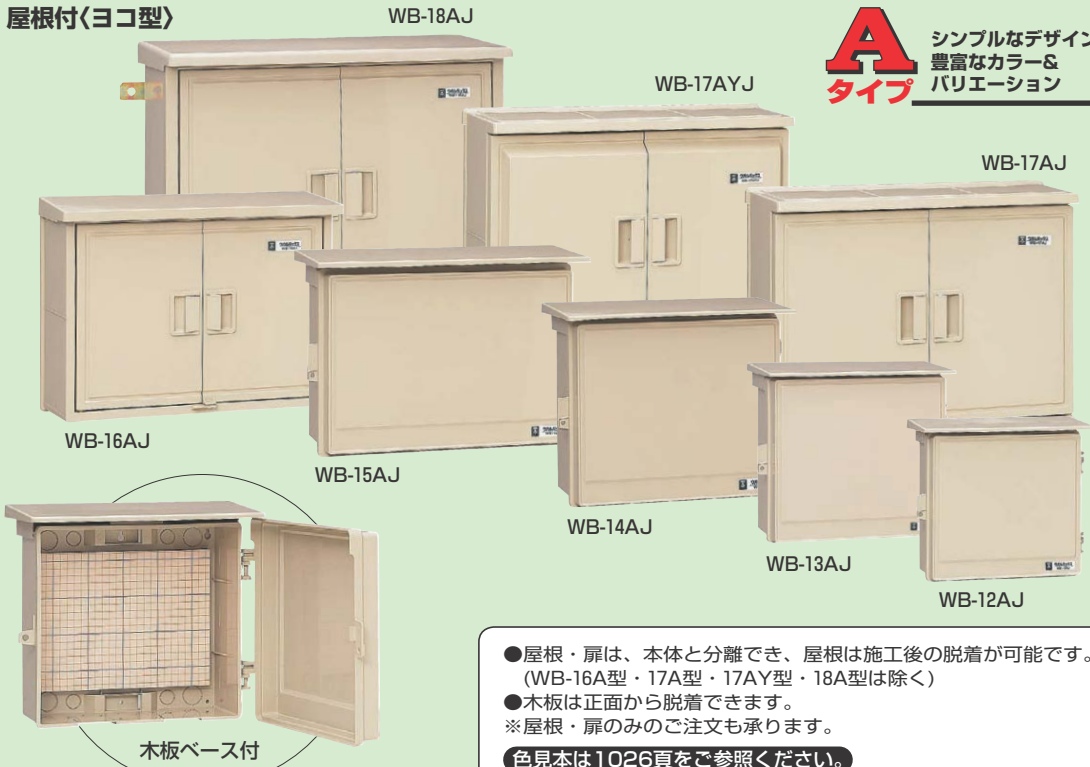

IP表示については前付3頁をご覧ください。

ウォルボックス® (プラスチック製防雨ボックス)

キャビネット工業会規格 CA200(WB-12A~15A) IPX3

屋根付(ヨコ型)

シンプルなデザイン
豊富なカラー&
バリエーション

- 屋根・扉は、本体と分離でき、屋根は施工後の脱着が可能です。(WB-16A型・17A型・17AY型・18A型は除く)
 - 木板は正面から脱着できます。
- ※屋根・扉のみのご注文も承ります。

色見本は1026頁をご参照ください。

屋根付(ヨコ型)

品番	色	取付スペース	ボックス外形寸法(mm) (屋根・突起部等含む)			有深	効 ざ	製 品 重 量(g)	バンド 通し穴	入数	最小入数	標準価格
		ELB	タテ	ヨコ	フカサ							
WB-12AJ	ベージュ	3P 60AF×2	302	332	150	106	1460	有	5	1	5,040	
WB-12AM	ミルクホワイト											
WB-12AT	チョコレート											
WB-12ALB	ライトブラウン											
WB-12AG	グレー											
WB-12ADG	ダークグレー											
WB-12AK	ブラック											
WB-13AJ	ベージュ	3P 60AF×3	335	384	195	140	2020	有	5	1	7,250	
WB-13AM	ミルクホワイト											
WB-13AT	チョコレート											
WB-13ALB	ライトブラウン											
WB-13AG	グレー											
WB-13ADG	ダークグレー											
WB-13AK	ブラック											
WB-14AJ	ベージュ	3P100AF×3	363	435	215	159	2720	有	2	1	8,210	
WB-14AM	ミルクホワイト											
WB-14AG	グレー											
WB-14ADG	ダークグレー											
WB-15AJ	ベージュ	3P150AF×3	378	530	210	152	3870	無		1	11,500	
WB-15AM	ミルクホワイト											
WB-15AG	グレー											
WB-15ADG	ダークグレー											
WB-16AJ	ベージュ	3P150AF×3	423	568	210	147	5550	無		1	20,700	
WB-16AM	ミルクホワイト											
WB-17AJ	ベージュ	3P150AF×3	484	637	230	160	6520	無		1	22,800	
WB-17AM	ミルクホワイト											
WB-17AYJ	ベージュ	3P150AF×3	484	637	230	182	7200	無		1	32,000	
WB-18AJ	ベージュ	3P150AF×5	573	780	280	175	12000	無		1	51,400	