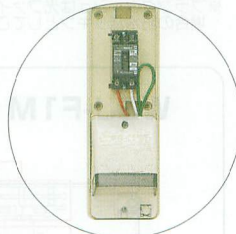

漏電しゃ断器付

漏電しゃ断器無

品番	規格	ケース入数	最小入数	標準価格
WBC-1J	●漏電しゃ断器 (2P-1E20A・OC付) 感度電流30mA ●防水コンセント2ヶ用 接地極付・アースターミナル付 15A-125V	10	1	10,600 (税込 11,130)
WBC-1NJ	●防水コンセント2ヶ用 接地極付・アースターミナル付 15A-125V	5	1	6,420 (税込 6,741)

2

ウォルボックス

情報
ウォルボックス

ウォルボックス
(110付)

仮設電源用
ポール

仮設用部材

ポールバンド

強化ボックス

ウォルボックス