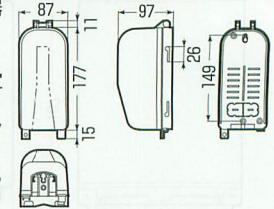

### ブレーカボックス

IPX3

●自動販売機等の電源用に最適なコンパクトサイズのボックスです。

品番	色	適用	バンド通し穴	ケース入数	最小入数	標準価格
BB-1J	ベージュ	●分岐ブレーカ×1	有 (側面)	20	1	720 (税込 756)
BB-1M	ミルキーホワイト	●2ヶ用コンセント×1				

### CATV保安器ボックス

- CATV保安器が木ネジで取り付けられる器具取付溝。(カバーが基台から外せません。)
- ケーブルが簡単に固定できるケーブル固定フック付。
- 電柱やポール等への取り付けが簡単なバンド通し穴付。
- カバーを開けたままケーブルが引き出せる下面開口。

品番	色	取付可能保安器サイズ	バンド通し穴	ケース入数	最小入数	標準価格
HB-1J	ベージュ		有 (側面)	20	1	780 (税込 819)
HB-1M	ミルキーホワイト	φ75mm以下				

### 防水コンセント付

(ベージュ色)

アース線付 (IVより線2.0×200mm)

(平形キャップ×2又は、丸形キャップ×2コまで)