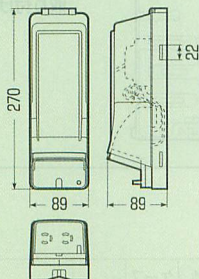

### ブレーカボックス

IPX3

●自動販売機等の電源用に最適なコンパクトサイズのボックスです。

品番	色	適用	バンド通し穴	ケース入数	最小入数	標準価格
BB-1J	ベージュ	●分岐ブレーカ×1	有 (側面)	20	1	720 (税込 756)
BB-1M	ミルキーホワイト	●2ヶ用コンセント×1				

### CATV保安器ボックス

- CATV保安器が木ネジで取り付けられる器具取付溝。(カバーが基台から外せません。)
- ケーブルが簡単に固定できるケーブル固定フック付。
- 電柱やポール等への取り付けが簡単なバンド通し穴付。
- カバーを開けたままケーブルが引き出せる下面開口。

品番	色	取付可能保安器サイズ	バンド通し穴	ケース入数	最小入数	標準価格
HB-1J	ベージュ		有 (側面)	20	1	780 (税込 819)
HB-1M	ミルキーホワイト	φ75mm以下				

### 防水コンセント付

(ベージュ色)

アース線付 (IVより線2.0×200mm)

(平形キャップ×2又は、丸形キャップ×2コまで)