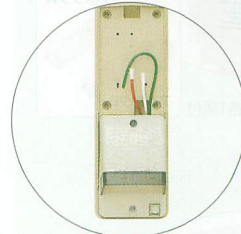

漏電しゃ断器付

漏電しゃ断器無

品番	規格	ケース入数	最小入数	標準価格
WBC-1J	●漏電しゃ断器 (2P-1E20A・OC付) 感度電流30mA ●防水コンセント2ヶ用 接地極付・アースターミナル付 15A-125V	10	1	10,600 (税込 11,130)
WBC-1NJ	●防水コンセント2ヶ用 接地極付・アースターミナル付 15A-125V	5	1	6,420 (税込 6,741)

2

ウォルボックス

情報
ウォルボックス

ウォルボックス
(110付)

仮設電源用
ポール

仮設用部材

ポールバンド

強化ボックス

ウォルボックス