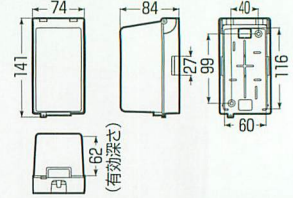

IP表示については4頁をご覧ください。

### ブレーカボックス

IPX3

●自動販売機等の電源用に最適なコンパクトサイズのボックスです。

品番	色	適用	バンド通し穴	ケース入数	最小入数	標準価格
BB-1J	ベージュ	●分岐ブレーカ×1	有 (側面)	20	1	720 (税込 756)
BB-1M	ミルキーホワイト	●2ヶ用コンセント×1				

### CATV保安器ボックス

- CATV保安器が木ネジで取り付けられる器具取付溝。(カバーが基台から外せません。)
- ケーブルが簡単に固定できるケーブル固定フック付。
- 電柱やポール等への取り付けが簡単なバンド通し穴付。
- カバーを開けたままケーブルが引き出せる下面開口。

品番	色	取付可能保安器サイズ	バンド通し穴	ケース入数	最小入数	標準価格
HB-1J	ベージュ		有 (側面)	20	1	780 (税込 819)
HB-1M	ミルキーホワイト	φ75mm以下				