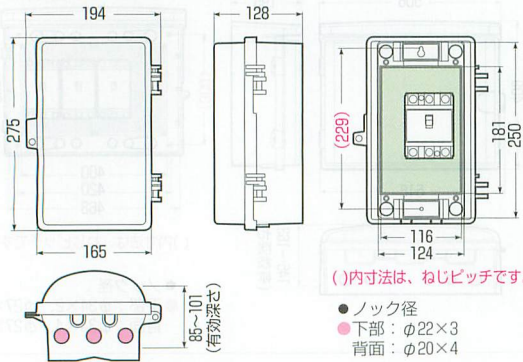

IP表示については4頁をご覧ください。

〈タテ型〉

ミルキーホワイト色

WB-3PM

WB-2PM

〈ヨコ型〉

WB-12PM

ウォルボックス[®] (プラスチック製防雨ボックス)

IP33C

- ボールにスッキリ納まるウォルボックスです。(バンド通し穴付)
- 扉は本体と分離できます。※扉のみのご注文も承ります。

木板ベース付

種類	品番	取付スペース ELB	ボックス外形寸法(mm) (原機・突起部等除)			ケース 入数	最小入数	標準価格
			タテ	ヨコ	フカサ			
タテ型	WB-2PM	3P 60AF×1	275	194	128	10	1	2,530 (税込 2,657)
タテ型	WB-3PM	3P100AF×1	347	240	162	5	1	4,360 (税込 4,578)
ヨコ型	WB-12PM	3P 60AF×2	275	332	136	5	1	4,890 (税込 5,135)

デザイン：舟橋辰朗

図面内のブレーカは別売です。ブレーカ収納数は210頁をご覧ください。

■WB-2PM ●木板ベース付●バンド通し穴：裏面

■WB-3PM ●木板ベース付●バンド通し穴：裏面

■WB-12PM ●木板ベース付●バンド通し穴：裏面

2

ウォルボックス

情報
ウォルボックス