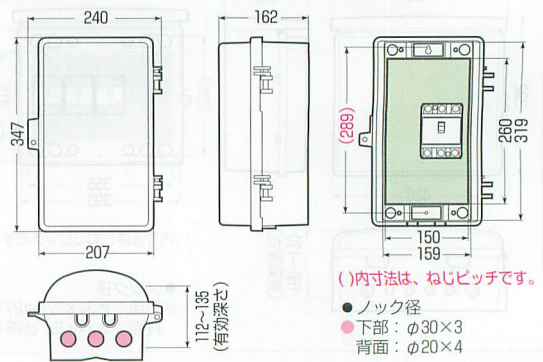

IP33C

- ボールにスッキリ納まるウォルボックスです。(バンド通し穴付)
- 扉は本体と分離できます。※扉のみのご注文も承ります。

木板ベース付

種類	品番	取付スペース ELB	ボックス外形寸法(mm) (原機・突起部等除)			ケース 入数	最小入数	標準価格
			タテ	ヨコ	フカサ			
タテ型	WB-2PM	3P 60AF×1	275	194	128	10	1	2,530 (税込 2,657)
タテ型	WB-3PM	3P100AF×1	347	240	162	5	1	4,360 (税込 4,578)
ヨコ型	WB-12PM	3P 60AF×2	275	332	136	5	1	4,890 (税込 5,135)

デザイン：舟橋辰朗

図面内のブレーカは別売です。ブレーカ収納数は210頁をご覧ください。

■WB-2PM ●木板ベース付●バンド通し穴：裏面

■WB-3PM ●木板ベース付●バンド通し穴：裏面

■WB-12PM ●木板ベース付●バンド通し穴：裏面

2

ウォルボックス

情報
ウォルボックス

ウォルボックス
(E・L・B付)

仮設電源用
ポール

仮設用部材

ポールバンド

強化ボックス

ウォルボックス