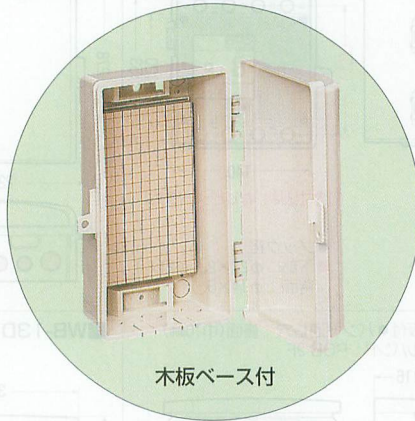

IP表示については4頁をご覧ください。

〈タテ型〉

ミルキーホワイト色

WB-3PM

WB-2PM

〈ヨコ型〉

WB-12PM

ウォルボックス[®] (プラスチック製防雨ボックス)

IP33C

- ボールにスッキリ納まるウォルボックスです。(バンド通し穴付)
- 扉は本体と分離できます。※扉のみのご注文も承ります。

木板ベース付

種類	品番	取付スペース ELB	ボックス外形寸法(mm) (原機・突起部等除)			ケース 入数	最小入数	標準価格
			タテ	ヨコ	フカサ			
タテ型	WB-2PM	3P 60AF×1	275	194	128	10	1	2,530 (税込 2,657)
タテ型	WB-3PM	3P100AF×1	347	240	162	5	1	4,360 (税込 4,578)
ヨコ型	WB-12PM	3P 60AF×2	275	332	136	5	1	4,890 (税込 5,135)

デザイン：舟橋辰朗

図面内のブレーカは別売です。ブレーカ収納数は210頁をご覧ください。

■WB-2PM ●木板ベース付●バンド通し穴：裏面

■WB-3PM ●木板ベース付●バンド通し穴：裏面

■WB-12PM ●木板ベース付●バンド通し穴：裏面

2

ウォルボックス

情報
ウォルボックス