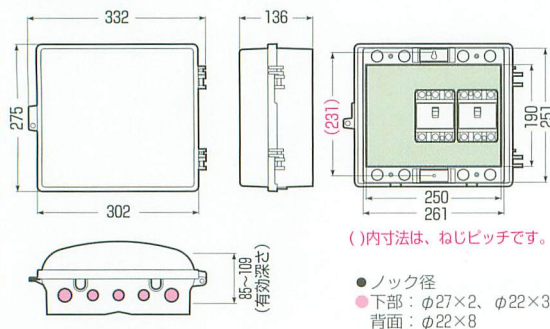

IP33C

- ボールにスッキリ納まるウォルボックスです。(バンド通し穴付)
- 扉は本体と分離できます。※扉のみのご注文も承ります。

木板ベース付

種類	品番	取付スペース ELB	ボックス外形寸法(mm) (原機・突起部等除)			ケース 入数	最小入数	標準価格
			タテ	ヨコ	フカサ			
タテ型	WB-2PM	3P 60AF×1	275	194	128	10	1	2,530 (税込 2,657)
タテ型	WB-3PM	3P100AF×1	347	240	162	5	1	4,360 (税込 4,578)
ヨコ型	WB-12PM	3P 60AF×2	275	332	136	5	1	4,890 (税込 5,135)

デザイン：舟橋辰朗

図面内のブレーカは別売です。ブレーカ収納数は210頁をご覧ください。

■WB-2PM ●木板ベース付●バンド通し穴：裏面

■WB-3PM ●木板ベース付●バンド通し穴：裏面

■WB-12PM ●木板ベース付●バンド通し穴：裏面

2

ウォルボックス

情報
ウォルボックス

ウォルボックス
(E・L・B付)

仮設電源用
ポール

仮設用部材

ポールバンド

強化ボックス

ウォルボックス