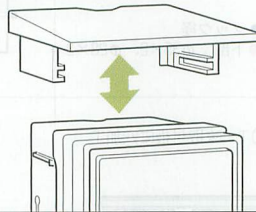

ウォルボックス® (プラスチック製防雨ボックス)

キャビネット工業会規格 CA200 IPX3

屋根付(タテ型)

- 屋根・扉は本体と分離できます。(WB-5AJは除く)
- ※屋根・扉のみのご注文も承ります。

色見本は170頁をご参照下さい。

木板ベース付

屋根は本体上からも
脱着できます。(WB-4AL型・5A型は除く)
※施工後の屋根脱着が可能です。

木板は正面から脱着できます。
(WB-4AL型・5A型は除く)

屋根付(タテ型)

品番	色	取付スペース ELB	ボックス外形寸法(mm) (屋根・突起部等含む)			有効 フカサ	バンド 通し穴	ケース 入数	最小入数	標準価格
			タテ	ヨコ	フカサ					
WB-1AJ	ベージュ	3P 30AF×1	256	160	130	90	有(側面)	10	1	1,600 (税込 1,680)
WB-1AM	ミルクィーホワイト									
WB-1AT	チョコレート									
WB-1ALB	ライトブラウン									
WB-1AG	グレー									
WB-1ADG	ダークグレー									
WB-2AJ	ベージュ	3P 60AF×1	295	196	150	100	有(側面)	10	1	2,620 (税込 2,751)
WB-2AM	ミルクィーホワイト									
WB-2AT	チョコレート									
WB-2ALB	ライトブラウン									
WB-2AG	グレー									
WB-2ADG	ダークグレー									
WB-3AJ	ベージュ	3P100AF×1	377	235	180	120	有(側面)	5	1	4,830 (税込 5,072)
WB-3AM	ミルクィーホワイト									
WB-3AT	チョコレート									
WB-3ALB	ライトブラウン									
WB-3AG	グレー									
WB-3ADG	ダークグレー									
WB-4AJ	ベージュ	3P100AF×1	430	265	195	140	有	5	1	6,760 (税込 7,098)
WB-4AM	ミルクィーホワイト									
WB-4ALJ	ベージュ	3P150AF×1	517	335	210	148	有	1		10,500 (税込 11,025)
WB-4ALM	ミルクィーホワイト									
WB-5AJ	ベージュ	3P150AF×2	571	418	210	146	無	1		20,700 (税込 21,735)
WB-5AM	ミルクィーホワイト									