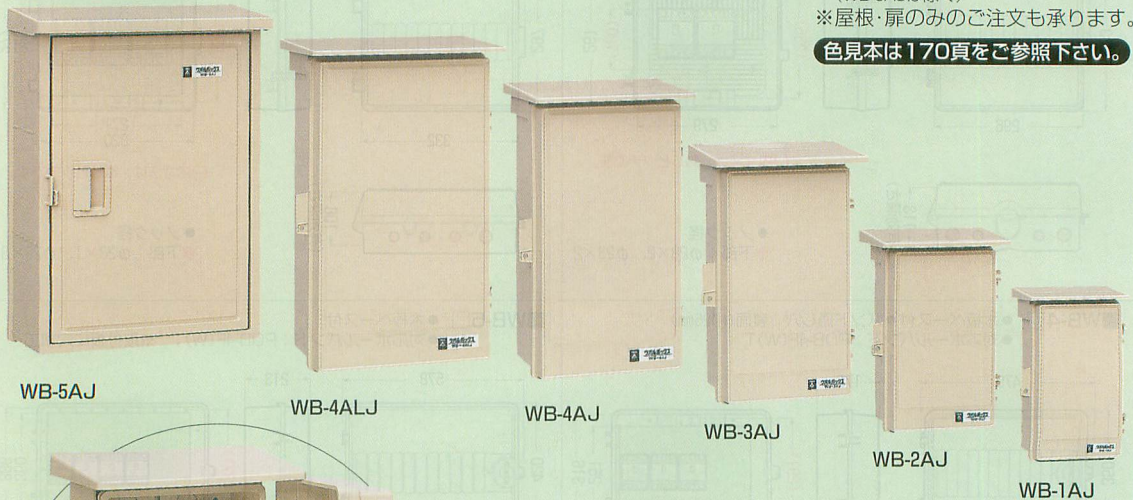

ウォルボックス® (プラスチック製防雨ボックス)

キャビネット工業会規格 CA200 IPX3

屋根付(タテ型)

- 屋根・扉は本体と分離できます。(WB-5AJは除く)
- ※屋根・扉のみのご注文も承ります。

色見本は170頁をご参照下さい。

木板ベース付

屋根は本体上からも
脱着できます。(WB-4AL型・5A型は除く)
※施工後の屋根脱着が可能です。

木板は正面から脱着できます。
(WB-4AL型・5A型は除く)

屋根付(タテ型)

品番	色	取付スペース ELB	ボックス外形寸法(mm) (屋根・突起部等含む)			有効 フカサ	バンド 通し穴	ケース 入数	最小入数	標準価格
			タテ	ヨコ	フカサ					
WB-1AJ	ベージュ	3P 30AF×1	256	160	130	90	有(側面)	10	1	1,600 (税込 1,680)
WB-1AM	ミルクィーホワイト									
WB-1AT	チョコレート									
WB-1ALB	ライトブラウン									
WB-1AG	グレー									
WB-1ADG	ダークグレー									
WB-2AJ	ベージュ	3P 60AF×1	295	196	150	100	有(側面)	10	1	2,620 (税込 2,751)
WB-2AM	ミルクィーホワイト									
WB-2AT	チョコレート									
WB-2ALB	ライトブラウン									
WB-2AG	グレー									
WB-2ADG	ダークグレー									
WB-3AJ	ベージュ	3P100AF×1	377	235	180	120	有(側面)	5	1	4,830 (税込 5,072)
WB-3AM	ミルクィーホワイト									
WB-3AT	チョコレート									
WB-3ALB	ライトブラウン									
WB-3AG	グレー									
WB-3ADG	ダークグレー									
WB-4AJ	ベージュ	3P100AF×1	430	265	195	140	有	5	1	6,760 (税込 7,098)
WB-4AM	ミルクィーホワイト									
WB-4ALJ	ベージュ	3P150AF×1	517	335	210	148	有	1		10,500 (税込 11,025)
WB-4ALM	ミルクィーホワイト									
WB-5AJ	ベージュ	3P150AF×2	571	418	210	146	無	1		20,700 (税込 21,735)
WB-5AM	ミルクィーホワイト									

●取付スペースは参考容量ですので、機器寸法をご確認下さい。