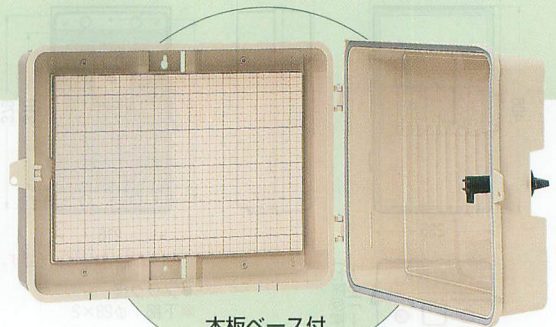

## ウォルボックス® (プラスチック製防雨ボックス)

IPX3

〈ヨコ型〉  
ベージュ色

- WB-4J・5J蓋はロック式です。
- 扉は本体と分離できます。(WB-4J・5Jは除く)
- ※扉のみのご注文も承ります。

WB-6J

WB-5J

WB-4J

WB-3J

WB-2YJ

WB-2YJ  
プラスチック基台

木板ベース付

2

ウォルボックス

ウォルボックス

ウォルボックス

仮設電源用

仮設用部材

ポールバンド

強化ウォルボックス

ウォルボックス

〈ヨコ型〉

品番	色	取付スペース	ボックス外形寸法(mm) (屋根・突起部等含)			有効 フカサ	バンド 通し穴	ケース 入数	最小入数	標準価格
		ELB	タテ	ヨコ	フカサ					
WB-2YJ	ベージュ	3P 60AF×2	283	326	135	113	有	5	1	4,140 (税込 4,347)
WB-2YM	ミルクキーホワイト									
WB-3J	ベージュ	3P 60AF×3	297	364	135	108	有	5	1	6,490 (税込 6,815)
WB-3M	ミルクキーホワイト									
WB-4J	ベージュ	3P100AF×3	350	479	176	144	有	2	1	7,180 (税込 7,539)
WB-4M	ミルクキーホワイト									
WB-5J	ベージュ	3P100AF×4	420	578	213	175	無	2	1	15,200 (税込 15,960)
WB-5M	ミルクキーホワイト									
WB-6J	ベージュ	3P150AF×3	484	637	230	160	無	1		19,300 (税込 20,265)
WB-6M	ミルクキーホワイト									