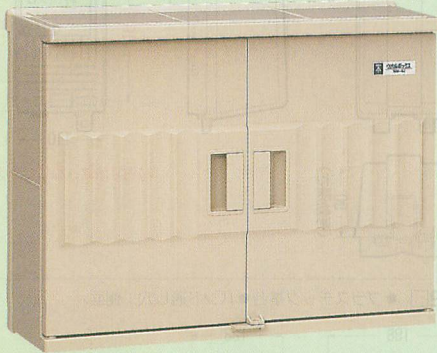

## ウォルボックス® (プラスチック製防雨ボックス)

IPX3

〈ヨコ型〉  
ベージュ色

- WB-4J・5J蓋はロック式です。
- 扉は本体と分離できます。(WB-4J・5Jは除く)
- ※扉のみのご注文も承ります。

WB-6J

WB-5J

WB-4J

WB-3J

WB-2YJ

WB-2YJ  
プラスチック基台

木板ベース付

2

ウォルボックス

ウォルボックス

ウォルボックス

仮設電源用

仮設用部材

ポールバンド

強化ウォルボックス

ウォルボックス

〈ヨコ型〉

品番	色	取付スペース	ボックス外形寸法(mm) (屋根・突起部等含)			有効 フカサ	バンド 通し穴	ケース 入数	最小入数	標準価格
		ELB	タテ	ヨコ	フカサ					
WB-2YJ	ベージュ	3P 60AF×2	283	326	135	113	有	5	1	4,140 (税込 4,347)
WB-2YM	ミルクキーホワイト									
WB-3J	ベージュ	3P 60AF×3	297	364	135	108	有	5	1	6,490 (税込 6,815)
WB-3M	ミルクキーホワイト									
WB-4J	ベージュ	3P100AF×3	350	479	176	144	有	2	1	7,180 (税込 7,539)
WB-4M	ミルクキーホワイト									
WB-5J	ベージュ	3P100AF×4	420	578	213	175	無	2	1	15,200 (税込 15,960)
WB-5M	ミルクキーホワイト									
WB-6J	ベージュ	3P150AF×3	484	637	230	160	無	1		19,300 (税込 20,265)
WB-6M	ミルクキーホワイト									