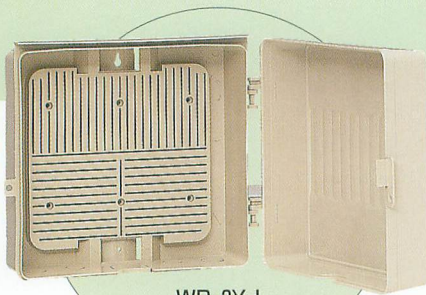

## ウォルボックス® (プラスチック製防雨ボックス)

IPX3

〈ヨコ型〉  
ベージュ色

- WB-4J・5J蓋はロック式です。
- 扉は本体と分離できます。(WB-4J・5Jは除く)
- ※扉のみのご注文も承ります。

WB-6J

WB-5J

WB-4J

WB-3J

WB-2YJ

WB-2YJ  
プラスチック基台

木板ベース付

2

ウォルボックス

ウォルボックス

ウォルボックス

仮設電源用

仮設用部材

ポールバンド

強化ウォルボックス

ウォルボックス

〈ヨコ型〉

品番	色	取付スペース	ボックス外形寸法(mm) (屋根・突起部等含)			有効 フカサ	バンド 通し穴	ケース 入数	最小入数	標準価格
		ELB	タテ	ヨコ	フカサ					
WB-2YJ	ベージュ	3P 60AF×2	283	326	135	113	有	5	1	4,140 (税込 4,347)
WB-2YM	ミルクキーホワイト									
WB-3J	ベージュ	3P 60AF×3	297	364	135	108	有	5	1	6,490 (税込 6,815)
WB-3M	ミルクキーホワイト									
WB-4J	ベージュ	3P100AF×3	350	479	176	144	有	2	1	7,180 (税込 7,539)
WB-4M	ミルクキーホワイト									
WB-5J	ベージュ	3P100AF×4	420	578	213	175	無	2	1	15,200 (税込 15,960)
WB-5M	ミルクキーホワイト									
WB-6J	ベージュ	3P150AF×3	484	637	230	160	無	1		19,300 (税込 20,265)
WB-6M	ミルクキーホワイト									