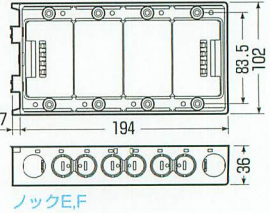

- TLフレキ ●CD(PF)単層波付管

磁石を取り付け、

■SBH・SBO

■SBW・SBW-M

\*SBW-Mはセパレーター付です。

■SB-3W

■SB-4W

■SB-5W

1

スライドボックス

ボックス支持具

パネルボックス

ボックス切板

TLチューブ

ジョイントボックス

ポリ台

引込みカバー

スライドボックス

種類	品番	管の種類別、接続可能本数(片面)									適合仕切板(品番)		ケース入数	最小入数	標準価格
		TLフレキ			PF管			CD管			上下仕切り用	左右仕切り用			
		14	16	22	14	16	22	14	16	22					
1ヶ用	SBH	2	2	2	2	2	2	2	2	2	1M	5M	100	100	100 (税込 105)
1ヶ用	SBO	2	2	2	2	2	2	2	2	2	1M	5M	100	100	107 (税込 112)
2ヶ用	SBW	2	2	2	2	3	3	2	2	2	-	2M・53M	100	10	330 (税込 347)
2ヶ用	SBW-M	2	2	2	2	3	3	2	2	2	-	53M付	100	10	390 (税込 410)
3ヶ用	SB-3W	2	2	2	2	4	4	2	2	2	-	53M付	20	1	870 (税込 914)
4ヶ用	SB-4W	8	-	-	8	-	-	8	8	-	-	2M付	20	1	1,450 (税込 1,523)
5ヶ用	SB-5W	10	-	-	10	-	-	10	10	-	-	2M付	10	1	1,940 (税込 2,037)