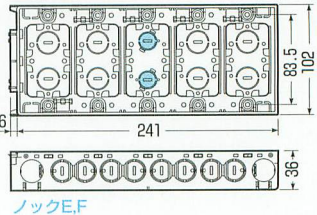

- TLフレキ ●CD(PF)単層波付管

磁石を取り付け、

■SBH・SBO

■SBW・SBW-M

\*SBW-Mはセパレーター付です。

■SB-3W

■SB-4W

■SB-5W

1

スライドボックス

ボックス支持具

パネルボックス

ボックス切板

TLチューブ

ジョイントボックス

ポリ台

引込みカバー

スライドボックス

種類	品番	管の種類別、接続可能本数(片面)									適合仕切板(品番)		ケース入数	最小入数	標準価格
		TLフレキ			PF管			CD管			上下仕切り用	左右仕切り用			
		14	16	22	14	16	22	14	16	22					
1ヶ用	SBH	2	2	2	2	2	2	2	2	2	1M	5M	100	100	100 (税込 105)
1ヶ用	SBO	2	2	2	2	2	2	2	2	2	1M	5M	100	100	107 (税込 112)
2ヶ用	SBW	2	2	2	2	3	3	2	2	2	-	2M・53M	100	10	330 (税込 347)
2ヶ用	SBW-M	2	2	2	2	3	3	2	2	2	-	53M付	100	10	390 (税込 410)
3ヶ用	SB-3W	2	2	2	2	4	4	2	2	2	-	53M付	20	1	870 (税込 914)
4ヶ用	SB-4W	8	-	-	8	-	-	8	8	-	-	2M付	20	1	1,450 (税込 1,523)
5ヶ用	SB-5W	10	-	-	10	-	-	10	10	-	-	2M付	10	1	1,940 (税込 2,037)