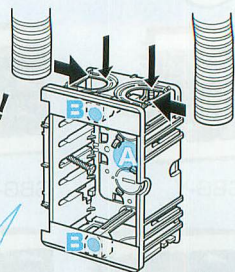

SBW-M (セパレーター付)

SB-3W(セパレーター付)

直接配管  
PF14

SB-4W(セパレーター付)

SB-5W (セパレーター付) (ブランクカバー付)

\*ボックス内の広さを確保できる

ブランクカバー付

取り外し簡単・外すと5ヶ用・付けていれば4ヶ用にサイズダウンできます。624頁参照

## 台付スライドボックス

PS E

- サイズも機能も豊富なスライドボックスです。
- 4ヶ用、5ヶ用はホームオートメーション、1箇所集中管理用に最適です。
- 磁石を取り付ければボックス穴をホルソーで簡単にあけられます。

●適合磁石 620・621頁参照  
NBS-1・NBS-3A・NBS-3B  
NBS-6・NBS-30・NBS-40

\*図面中の●はアッターキャッチ磁石の取り付け位置です。

PF管14~22を上から、横から、直接配管！背面に壁があってもOK！

- TLフレキ ●CD(PF)単層波付管

磁石を取り付け、

■SBH・SBO

■SBW・SBW-M

\*SBW-Mはセパレーター付です。

■SB-3W

■SB-4W

■SB-5W