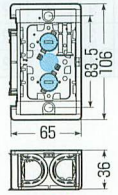

## 標準品(深さ36mm)

アルミ箔付 SBアダプター適合  
618・619頁参照

小判穴  
タルマ穴  
ホルソー穴あけ対応品

\*タッピンねじ付 (SBHは除く)

直接配管  
PF22

SBH

SBO (タッピンねじ付)

SBW

SBW-M (セパレーター付)

SB-3W(セパレーター付)

直接配管  
PF14

SB-4W(セパレーター付)

SB-5W (セパレーター付) (ブランクカバー付)

\*ボックス内の広さを確保できる

ブランクカバー付

取り外し簡単・外すと5ヶ用・付けていれば4ヶ用にサイズダウンできます。624頁参照

## 台付スライドボックス

PS E

- サイズも機能も豊富なスライドボックスです。
- 4ヶ用、5ヶ用はホームオートメーション、1箇所集中管理用に最適です。
- 磁石を取り付ければボックス穴をホルソーで簡単にあけられます。

●適合磁石 620・621頁参照  
NBS-1・NBS-3A・NBS-3B  
NBS-6・NBS-30・NBS-40

\*図面中の●はアッターキャッチ磁石の取り付け位置です。

PF管14~22を上から、横から、直接配管！背面に壁があってもOK！

- TLフレキ ●CD(PF)単層波付管

磁石を取り付け、

■SBH・SBO

■SBW・SBW-M

\*SBW-Mはセパレーター付です。

■SB-3W

■SB-4W

■SB-5W