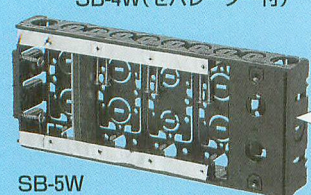

## 標準品(深さ36mm)

アルミ箔付 SBアダプター適合  
618・619頁参照

小判穴  
タルマ穴  
ホルソー穴あけ対応品

\*タッピンねじ付 (SBHは除く)

直接配管  
PF22

SBH

SBO (タッピンねじ付)

SBW

SBW-M (セパレーター付)

SB-3W(セパレーター付)

直接配管  
PF14

SB-4W(セパレーター付)

SB-5W (セパレーター付) (ブランクカバー付)

\*ボックス内の広さを確保できる

ブランクカバー付

取り外し簡単・外すと5ヶ用・付けていれば4ヶ用にサイズダウンできます。624頁参照

## 台付スライドボックス

PS E

- サイズも機能も豊富なスライドボックスです。
- 4ヶ用、5ヶ用はホームオートメーション、1箇所集中管理用に最適です。
- 磁石を取り付ければボックス穴をホルソーで簡単にあけられます。

●適合磁石 620・621頁参照  
NBS-1・NBS-3A・NBS-3B  
NBS-6・NBS-30・NBS-40

\*図面中の●はアッターキャッチ磁石の取り付け位置です。

PF管14~22を上から、横から、直接配管！背面に壁があってもOK！