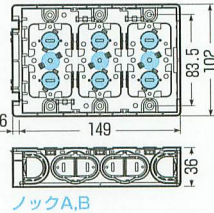

SBW-M (セパレーター付)

SB-3W(セパレーター付)

直接配管  
PF14

SB-4W(セパレーター付)

SB-5W (セパレーター付) (ブランクカバー付)

\*ボックス内の広さを確保できる

ブランクカバー付

取り外し簡単・外すと5ヶ用・付けていれば4ヶ用にサイズダウンできます。624頁参照

- TLフレキ ●CD(PF)単層波付管

磁石を取り付け、

■SBH・SBO

■SBW・SBW-M

\*SBW-Mはセパレーター付です。

■SB-3W

■SB-4W

■SB-5W

1

スライドボックス

ボックス支持具

パネルボックス

ボックス切板

TLチューブ

ジョイントボックス

ポリ台

引込みカバー

スライドボックス

種類	品番	管の種類別、接続可能本数(片面)									適合仕切板(品番)		ケース入数	最小入数	標準価格
		TLフレキ			PF管			CD管			上下仕切り用	左右仕切り用			
		14	16	22	14	16	22	14	16	22					
1ヶ用	SBH	2	2	2	2	2	2	2	2	2	1M	5M	100	100	100 (税込 105)
1ヶ用	SBO	2	2	2	2	2	2	2	2	2	1M	5M	100	100	107 (税込 112)
2ヶ用	SBW	2	2	2	2	3	3	2	2	2	-	2M・53M	100	10	330 (税込 347)
2ヶ用	SBW-M	2	2	2	2	3	3	2	2	2	-	53M付	100	10	390 (税込 410)
3ヶ用	SB-3W	2	2	2	2	4	4	2	2	2	-	53M付	20	1	870 (税込 914)
4ヶ用	SB-4W	8	-	-	8	-	-	8	8	-	-	2M付	20	1	1,450 (税込 1,523)
5ヶ用	SB-5W	10	-	-	10	-	-	10	10	-	-	2M付	10	1	1,940 (税込 2,037)