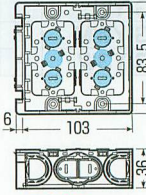

SBW-M (セパレーター付)

SB-3W(セパレーター付)

直接配管  
PF14

SB-4W(セパレーター付)

SB-5W (セパレーター付) (ブランクカバー付)

\*ボックス内の広さを確保できる

ブランクカバー付

取り外し簡単・外すと5ヶ用・付けていれば4ヶ用にサイズダウンできます。624頁参照

- TLフレキ ●CD(PF)単層波付管

磁石を取り付け、

■SBH・SBO

■SBW・SBW-M

\*SBW-Mはセパレーター付です。

■SB-3W

■SB-4W

■SB-5W

1

スライドボックス

ボックス支持具

パネルボックス

ボックス切板

TLチューブ

ジョイントボックス

ポリ台

引込みカバー

スライドボックス

種類	品番	管の種類別、接続可能本数(片面)									適合仕切板(品番)		ケース入数	最小入数	標準価格
		TLフレキ			PF管			CD管			上下仕切り用	左右仕切り用			
		14	16	22	14	16	22	14	16	22					
1ヶ用	SBH	2	2	2	2	2	2	2	2	2	1M	5M	100	100	100 (税込 105)
1ヶ用	SBO	2	2	2	2	2	2	2	2	2	1M	5M	100	100	107 (税込 112)
2ヶ用	SBW	2	2	2	2	3	3	2	2	2	-	2M・53M	100	10	330 (税込 347)
2ヶ用	SBW-M	2	2	2	2	3	3	2	2	2	-	53M付	100	10	390 (税込 410)
3ヶ用	SB-3W	2	2	2	2	4	4	2	2	2	-	53M付	20	1	870 (税込 914)
4ヶ用	SB-4W	8	-	-	8	-	-	8	8	-	-	2M付	20	1	1,450 (税込 1,523)
5ヶ用	SB-5W	10	-	-	10	-	-	10	10	-	-	2M付	10	1	1,940 (税込 2,037)