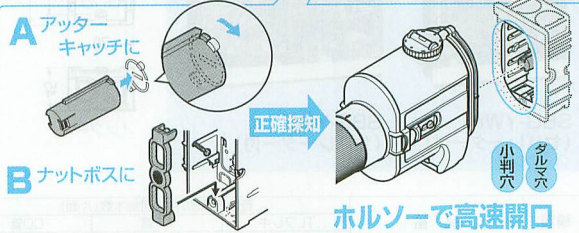

SBW-M (セパレーター付)

SB-3W(セパレーター付)

直接配管  
PF14

SB-4W(セパレーター付)

SB-5W (セパレーター付) (ブランクカバー付)

\*ボックス内の広さを確保できる

ブランクカバー付

取り外し簡単・外すと5ヶ用・付けていれば4ヶ用にサイズダウンできます。624頁参照

## 台付スライドボックス

PS E

- サイズも機能も豊富なスライドボックスです。
- 4ヶ用、5ヶ用はホームオートメーション、1箇所集中管理用に最適です。
- 磁石を取り付ければボックス穴をホルソーで簡単にあけられます。

●適合磁石 620・621頁参照  
NBS-1・NBS-3A・NBS-3B  
NBS-6・NBS-30・NBS-40

\*図面中の●はアッターキャッチ磁石の取り付け位置です。

PF管14~22を上から、横から、直接配管！背面に壁があってもOK！

- TLフレキ ●CD(PF)単層波付管

磁石を取り付け、

■SBH・SBO

■SBW・SBW-M

\*SBW-Mはセパレーター付です。

■SB-3W

■SB-4W

■SB-5W