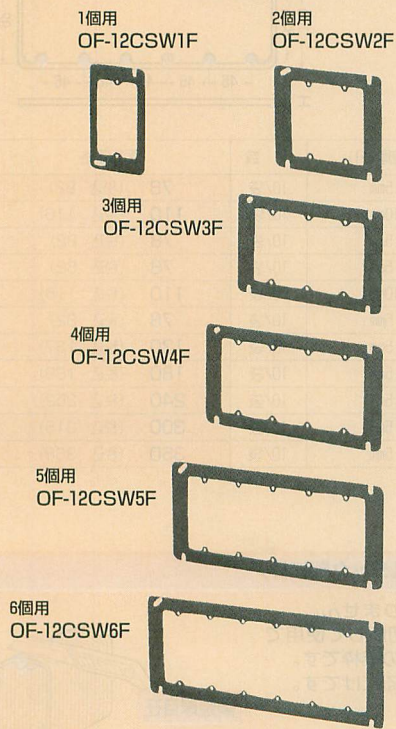

JIS C8340

電着塗装(色:黒)

塗代カバー (八角用) 鉄製塗代カバー

規格	品番	種類	入数	標準価格
丸型(丸孔カバー)	OF-11MS	塗代付	10/袋	150 (税込 158)
小判型(スイッチカバー1個用)	OF-12MS	塗代付	10/袋	150 (税込 158)
ブランク(ブランクカバー)	OF-12MS-B	平	10/袋	150 (税込 158)

電着塗装(色:黒)

平塗代カバー (セーリスボックス用) 鉄製塗代カバー

品番	規格	L	B	P	N	ケース入数	最小入数	標準価格
OF-12CSW1F	1個用	72	51	—	—		10/袋	220 (税込 231)
OF-12CSW2F	2個用	138.5	92	106	1		10/袋	380 (税込 399)
OF-12CSW3F	3個用	184.5	138	152	2		10/袋	480 (税込 504)
OF-12CSW4F	4個用	230.5	184	198	3	10/袋	1	720 (税込 756)
OF-12CSW5F	5個用	276.5	230	244	4	10/袋	1	810 (税込 851)
OF-12CSW6F	6個用	322.5	276	290	5	10/袋	1	1,660 (税込 1,743)

1

PC工法

樹脂ボックス&塗代カバー

軽量両仕切り・露出ボックス

特殊ボックス

鉄ボックス&塗代カバー

ボックス関連

ボックス支持具