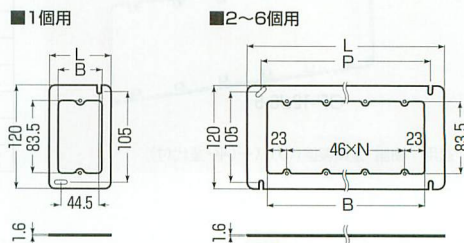

JIS C8340

電着塗装(色:黒)

塗代カバー (八角用) 鉄製塗代カバー

規格	品番	種類	入数	標準価格
丸型(丸孔カバー)	OF-11MS	塗代付	10/袋	150 (税込 158)
小判型(スイッチカバー1個用)	OF-12MS	塗代付	10/袋	150 (税込 158)
ブランク(ブランクカバー)	OF-12MS-B	平	10/袋	150 (税込 158)

電着塗装(色:黒)

平塗代カバー (セーリスボックス用) 鉄製塗代カバー

品番	規格	L	B	P	N	ケース入数	最小入数	標準価格
OF-12CSW1F	1個用	72	51	—	—		10/袋	220 (税込 231)
OF-12CSW2F	2個用	138.5	92	106	1		10/袋	380 (税込 399)
OF-12CSW3F	3個用	184.5	138	152	2		10/袋	480 (税込 504)
OF-12CSW4F	4個用	230.5	184	198	3	10/袋	1	720 (税込 756)
OF-12CSW5F	5個用	276.5	230	244	4	10/袋	1	810 (税込 851)
OF-12CSW6F	6個用	322.5	276	290	5	10/袋	1	1,660 (税込 1,743)