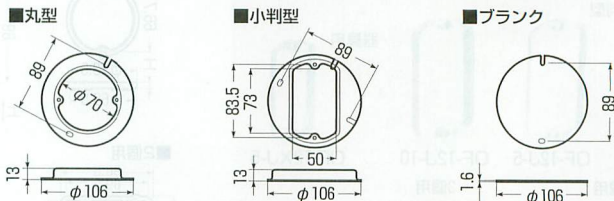

JIS C8340

電着塗装(色:黒)

塗代カバー (八角用) 鉄製塗代カバー

規格	品番	種類	入数	標準価格
丸型(丸孔カバー)	OF-11MS	塗代付	10/袋	150 (税込 158)
小判型(スイッチカバー1個用)	OF-12MS	塗代付	10/袋	150 (税込 158)
ブランク(ブランクカバー)	OF-12MS-B	平	10/袋	150 (税込 158)

電着塗装(色:黒)

平塗代カバー (セーリスボックス用) 鉄製塗代カバー