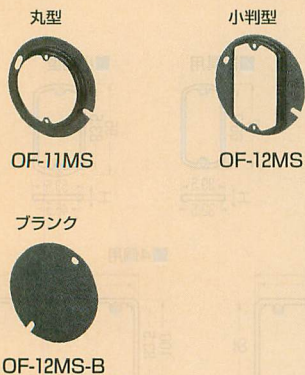

JIS C8340

電着塗装(色:黒)

塗代カバー (八角用) 鉄製塗代カバー

規格	品番	種類	入数	標準価格
丸型(丸孔カバー)	OF-11MS	塗代付	10/袋	150 (税込 158)
小判型(スイッチカバー1個用)	OF-12MS	塗代付	10/袋	150 (税込 158)
ブランク(ブランクカバー)	OF-12MS-B	平	10/袋	150 (税込 158)

電着塗装(色:黒)

平塗代カバー (セーリスボックス用) 鉄製塗代カバー

品番	規格	L	B	P	N	ケース入数	最小入数	標準価格
OF-12CSW1F	1個用	72	51	—	—		10/袋	220 (税込 231)
OF-12CSW2F	2個用	138.5	92	106	1		10/袋	380 (税込 399)
OF-12CSW3F	3個用	184.5	138	152	2		10/袋	480 (税込 504)
OF-12CSW4F	4個用	230.5	184	198	3	10/袋	1	720 (税込 756)
OF-12CSW5F	5個用	276.5	230	244	4	10/袋	1	810 (税込 851)
OF-12CSW6F	6個用	322.5	276	290	5	10/袋	1	1,660 (税込 1,743)