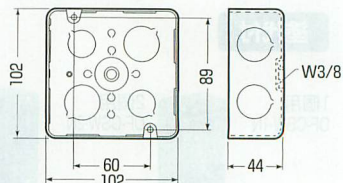

## 3分スタット付

電着塗装(色:黒)  
中形四角(浅型)

JIS C8340

標準型  
OF-MA-1

※側面釘穴(ビス穴)付!

標準+メガネ型  
OF-MA-2

メガネ型  
OF-MA-3

## スタットレットボックス<sup>®</sup> (3分スタット付鉄製アウトレットボックス)

PS  
E

- スタット取り付け作業の省力!
- 電着塗装されています。
- 側面釘穴(ビス穴)付です。
- トコ防止の工夫がされています。
- 標準型(16・22)、メガネ型(22~22)標準+メガネ型の3種類を取り揃えています。
- 各種付属品により、二重天井工事にも威力を発揮します。
- 仕切板(58M)が取り付けられます。

444頁参照

(ブラ塗代カパーを使用すれば、仕切板が取り付けられます。)

●ノック径(16=φ21.5mm)(22=φ27.1mm)

品番	色	規格	側面ノックアウト	入数	標準価格
OF-MA-1	黒	中形四角浅型 スタット付(W3/8)	●標準型 16・22(19・25)×4	20	240 (税込 252)
OF-MA-2	黒	中形四角浅型 スタット付(W3/8)	●標準型+メガネ型 16・22(19・25)×2 22・22(25・25)×2	20	240 (税込 252)
OF-MA-3	黒	中形四角浅型 スタット付(W3/8)	●メガネ型 22・22(25・25)×4	20	240 (税込 252)

## 鉄アウトレットボックス

PS  
E

■中形四角

■大形四角

規格	品番	側面ノックアウト	入数	標準価格
中形四角 (深型)	OF-MB-1N	16・22(19・25)×4	20	370 (税込 389)
	OF-MB-4N	22・28(25・31)×4	20	370 (税込 389)
大形四角 (深型)	OF-LB-1N	16・22(19・25)×4	20	450 (税込 473)
	OF-LB-4N	22・28(25・31)×4	20	450 (税込 473)
	OF-LB-5N	22・22・22(25・25)×4	20	510 (税込 536)