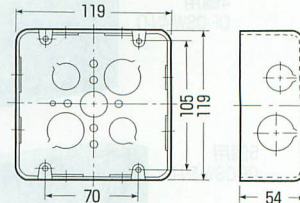

444頁参照

(ブラ塗代カパーを使用すれば、仕切板が取り付けられます。)

●ノック径(16=φ21.5mm)(22=φ27.1mm)

品番	色	規格	側面ノックアウト	入数	標準価格
OF-MA-1	黒	中形四角浅型 スタット付(W3/8)	●標準型 16・22(19・25)×4	20	240 (税込 252)
OF-MA-2	黒	中形四角浅型 スタット付(W3/8)	●標準型+メガネ型 16・22(19・25)×2 22・22(25・25)×2	20	240 (税込 252)
OF-MA-3	黒	中形四角浅型 スタット付(W3/8)	●メガネ型 22・22(25・25)×4	20	240 (税込 252)

## 鉄アウトレットボックス

PS  
E

■中形四角

■大形四角

規格	品番	側面ノックアウト	入数	標準価格
中形四角 (深型)	OF-MB-1N	16・22(19・25)×4	20	370 (税込 389)
	OF-MB-4N	22・28(25・31)×4	20	370 (税込 389)
大形四角 (深型)	OF-LB-1N	16・22(19・25)×4	20	450 (税込 473)
	OF-LB-4N	22・28(25・31)×4	20	450 (税込 473)
	OF-LB-5N	22・22・22(25・25)×4	20	510 (税込 536)

1

PC工法

樹脂カパー

軽層間仕切り

特殊ボックス

鉄ボックス

ボックス関連

ボックス