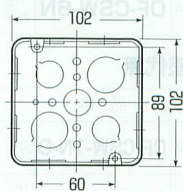

444頁参照

(ブラ塗代カパーを使用すれば、仕切板が取り付けられます。)

●ノック径(16=φ21.5mm)(22=φ27.1mm)

品番	色	規格	側面ノックアウト	入数	標準価格
OF-MA-1	黒	中形四角浅型 スタット付(W3/8)	●標準型 16・22(19・25)×4	20	240 (税込 252)
OF-MA-2	黒	中形四角浅型 スタット付(W3/8)	●標準型+メガネ型 16・22(19・25)×2 22・22(25・25)×2	20	240 (税込 252)
OF-MA-3	黒	中形四角浅型 スタット付(W3/8)	●メガネ型 22・22(25・25)×4	20	240 (税込 252)

JIS C8340

電着塗装(色:黒)

中形四角(深型)

大形四角(深型)

## 鉄アウトレットボックス

PS  
E

■中形四角

■大形四角

規格	品番	側面ノックアウト	入数	標準価格
中形四角 (深型)	OF-MB-1N	16・22(19・25)×4	20	370 (税込 389)
	OF-MB-4N	22・28(25・31)×4	20	370 (税込 389)
大形四角 (深型)	OF-LB-1N	16・22(19・25)×4	20	450 (税込 473)
	OF-LB-4N	22・28(25・31)×4	20	450 (税込 473)
	OF-LB-5N	22・22・22(25・25)×4	20	510 (税込 536)

1

PC工法

樹脂カパー

軽層間仕切り

特殊ボックス

鉄ボックス

ボックス関連

ボックス