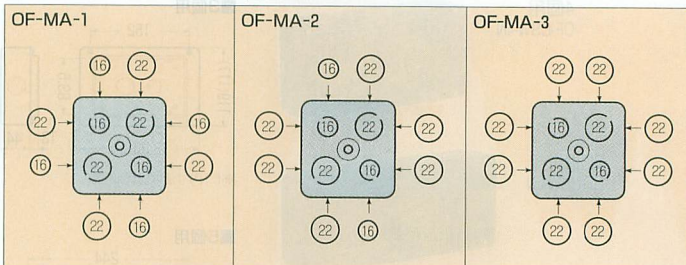

## スタットレットボックス<sup>®</sup> (3分スタット付鉄製アウトレットボックス)

PS  
E

- スタット取り付け作業の省力!
- 電着塗装されています。
- 側面釘穴(ビス穴)付です。
- トコ防止の工夫がされています。
- 標準型(16・22)、メガネ型(22~22)標準+メガネ型の3種類を取り揃えています。
- 各種付属品により、二重天井工事にも威力を発揮します。
- 仕切板(58M)が取り付けられます。

444頁参照

(ブラ塗代カパーを使用すれば、仕切板が取り付けられます。)

●ノック径(16=φ21.5mm)(22=φ27.1mm)

品番	色	規格	側面ノックアウト	入数	標準価格
OF-MA-1	黒	中形四角浅型 スタット付(W3/8)	●標準型 16・22(19・25)×4	20	240 (税込 252)
OF-MA-2	黒	中形四角浅型 スタット付(W3/8)	●標準型+メガネ型 16・22(19・25)×2 22・22(25・25)×2	20	240 (税込 252)
OF-MA-3	黒	中形四角浅型 スタット付(W3/8)	●メガネ型 22・22(25・25)×4	20	240 (税込 252)