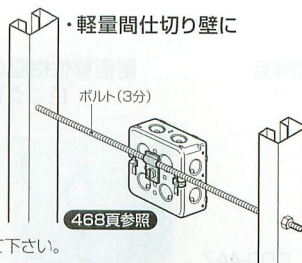

CDO-5A

CDO-5B

※CDO-5A・5Bの側面ノックにはPF管コネクタ(ワンタッチ型・防水型)は3連で取り付けられません。

仕切板が取り付けられます。444頁参照

■中形四角

■大形四角

埋込四角アウトレットボックス

PS E

- ボックスの傾き防止ができる、便利な4mmバー取り付け穴付きです。(ビス固定不要)
- スタット付き。スタット使用の際は、ボックス裏のノックアウトを外して使用できます。
- 塗代カバー(ワンタッチタイプ)対応品です。

392・393頁参照

〈ボックスの傾き防止、固定が簡単です。〉

二重天井・軽量間仕切り壁へも、各種付属品により簡単に取り付けられます。

・二重天井に

472頁参照

※裏のノックアウトをドライバー等で外して下さい。

・軽量間仕切り壁に

468頁参照

引っ張り固定する場合のボックス変形防止には補強ピンが最適です。

471頁参照

品番	規格	側面ノックアウト	H	ケース入数	最小入数	標準価格
CDO-4AS	中形四角(薄型)	16・16(19・19)×2 22・22(25・25)×2	39.6	20	1	230 (税込 242)
CDO-4A	中形四角(浅型)	22・22(25・25)×4	45	50	1	230 (税込 242)
CDO-4B	中形四角(深型)	22・22(25・25)×2 22・28(25・31)×2	54	50	1	350 (税込 368)
CDO-5AS	大形四角(薄型)	16・16(19・19・19)×2 16・16(19・19)×2	39.6	20	1	570 (税込 599)
CDO-5A	大形四角(浅型)	22・16・22(25・19・25)×2 22・22(25・25)×2	45	50	1	570 (税込 599)
CDO-5B	大形四角(深型)	22・16・22(25・19・25)×2 28・28(31・31)×2	54	50	1	640 (税込 672)