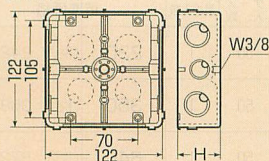

CDO-5A

CDO-5B

※CDO-5A・5Bの側面ノックにはPF管コネクタ(ワンタッチ型・防水型)は3連で取り付けられません。

仕切板が取り付けられます。444頁参照

■中形四角

■大形四角

埋込四角アウトレットボックス

PS E

- ボックスの傾き防止ができる、便利な4mmバー取り付け穴付きです。(ビス固定不要)
- スタット付き。スタット使用の際は、ボックス裏のノックアウトを外して使用できます。
- 塗代カバー(ワンタッチタイプ)対応品です。

392・393頁参照

〈ボックスの傾き防止、固定が簡単です。〉

二重天井・軽量間仕切り壁へも、各種付属品により簡単に取り付けられます。

・二重天井に

472頁参照

※裏のノックアウトをドライバー等で外して下さい。

・軽量間仕切り壁に

468頁参照

引っ張り固定する場合のボックス変形防止には補強ピンが最適です。

471頁参照

品番	規格	側面ノックアウト	H	ケース入数	最小入数	標準価格
CDO-4AS	中形四角(薄型)	16・16(19・19)×2 22・22(25・25)×2	39.6	20	1	230 (税込 242)
CDO-4A	中形四角(浅型)	22・22(25・25)×4	45	50	1	230 (税込 242)
CDO-4B	中形四角(深型)	22・22(25・25)×2 22・28(25・31)×2	54	50	1	350 (税込 368)
CDO-5AS	大形四角(薄型)	16・16(19・19・19)×2 16・16(19・19)×2	39.6	20	1	570 (税込 599)
CDO-5A	大形四角(浅型)	22・16・22(25・19・25)×2 22・22(25・25)×2	45	50	1	570 (税込 599)
CDO-5B	大形四角(深型)	22・16・22(25・19・25)×2 28・28(31・31)×2	54	50	1	640 (税込 672)