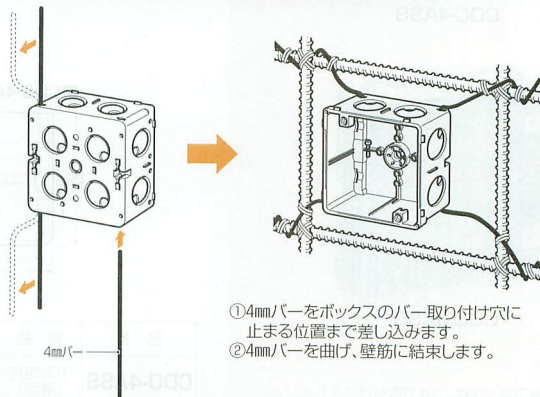

CDO-5A

CDO-5B

※CDO-5A・5Bの側面ノックにはPF管コネクタ(ワンタッチ型・防水型)は3連で取り付けられません。

仕切板が取り付けられます。444頁参照

■中形四角

■大形四角

埋込四角アウトレットボックス

PS E

- ボックスの傾き防止ができる、便利な4mmバー取り付け穴付きです。(ビス固定不要)
- スタット付き。スタット使用の際は、ボックス裏のノックアウトを外して使用できます。
- 塗代カバー(ワンタッチタイプ)対応品です。

392・393頁参照

〈ボックスの傾き防止、固定が簡単です。〉

二重天井・軽量間仕切り壁へも、各種付属品により簡単に取り付けられます。

・二重天井に

472頁参照

※裏のノックアウトをドライバー等で外して下さい。

・軽量間仕切り壁に

468頁参照

引っ張り固定する場合のボックス変形防止には補強ピンが最適です。

471頁参照

品番	規格	側面ノックアウト	H	ケース入数	最小入数	標準価格
CDO-4AS	中形四角(薄型)	16・16(19・19)×2 22・22(25・25)×2	39.6	20	1	230 (税込 242)
CDO-4A	中形四角(浅型)	22・22(25・25)×4	45	50	1	230 (税込 242)
CDO-4B	中形四角(深型)	22・22(25・25)×2 22・28(25・31)×2	54	50	1	350 (税込 368)
CDO-5AS	大形四角(薄型)	16・16(19・19・19)×2 16・16(19・19)×2	39.6	20	1	570 (税込 599)
CDO-5A	大形四角(浅型)	22・16・22(25・19・25)×2 22・22(25・25)×2	45	50	1	570 (税込 599)
CDO-5B	大形四角(深型)	22・16・22(25・19・25)×2 28・28(31・31)×2	54	50	1	640 (税込 672)