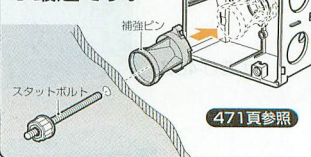

- ボックスの傾き防止ができる、便利な4mmバー取り付け穴付きです。(ビス固定不要)
- スタット付き。スタット使用の際は、ボックス裏のノックアウトを外して使用できます。
- 塗代カバー(ワンタッチタイプ)対応品です。

392・393頁参照

〈ボックスの傾き防止、固定が簡単です。〉

二重天井・軽量間仕切り壁へも、各種付属品により簡単に取り付けられます。

・二重天井に

472頁参照

※裏のノックアウトをドライバー等で外して下さい。

・軽量間仕切り壁に

468頁参照

引っ張り固定する場合のボックス変形防止には補強ピンが最適です。

471頁参照

品番	規格	側面ノックアウト	H	ケース入数	最小入数	標準価格
CDO-4AS	中形四角(薄型)	16・16(19・19)×2 22・22(25・25)×2	39.6	20	1	230 (税込 242)
CDO-4A	中形四角(浅型)	22・22(25・25)×4	45	50	1	230 (税込 242)
CDO-4B	中形四角(深型)	22・22(25・25)×2 22・28(25・31)×2	54	50	1	350 (税込 368)
CDO-5AS	大形四角(薄型)	16・16(19・19・19)×2 16・16(19・19)×2	39.6	20	1	570 (税込 599)
CDO-5A	大形四角(浅型)	22・16・22(25・19・25)×2 22・22(25・25)×2	45	50	1	570 (税込 599)
CDO-5B	大形四角(深型)	22・16・22(25・19・25)×2 28・28(31・31)×2	54	50	1	640 (税込 672)