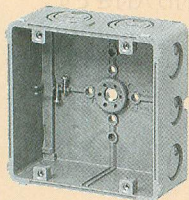

CDO-5A

CDO-5B

※CDO-5A・5Bの側面ノックにはPF管コネクタ(ワンタッチ型・防水型)は3連で取り付けられません。

仕切板が取り付けられます。444頁参照

■中形四角

■大形四角

埋込四角アウトレットボックス

PS E

- ボックスの傾き防止ができる、便利な4mmバー取り付け穴付きです。(ビス固定不要)
- スタット付き。スタット使用の際は、ボックス裏のノックアウトを外して使用できます。
- 塗代カバー(ワンタッチタイプ)対応品です。

392・393頁参照

〈ボックスの傾き防止、固定が簡単です。〉

二重天井・軽量間仕切り壁へも、各種付属品により簡単に取り付けられます。

・二重天井に

472頁参照

※裏のノックアウトをドライバー等で外して下さい。

・軽量間仕切り壁に

468頁参照

引っ張り固定する場合のボックス変形防止には補強ピンが最適です。

471頁参照

品番	規格	側面ノックアウト	H	ケース入数	最小入数	標準価格
CDO-4AS	中形四角(薄型)	16・16(19・19)×2 22・22(25・25)×2	39.6	20	1	230 (税込 242)
CDO-4A	中形四角(浅型)	22・22(25・25)×4	45	50	1	230 (税込 242)
CDO-4B	中形四角(深型)	22・22(25・25)×2 22・28(25・31)×2	54	50	1	350 (税込 368)
CDO-5AS	大形四角(薄型)	16・16(19・19・19)×2 16・16(19・19)×2	39.6	20	1	570 (税込 599)
CDO-5A	大形四角(浅型)	22・16・22(25・19・25)×2 22・22(25・25)×2	45	50	1	570 (税込 599)
CDO-5B	大形四角(深型)	22・16・22(25・19・25)×2 28・28(31・31)×2	54	50	1	640 (税込 672)