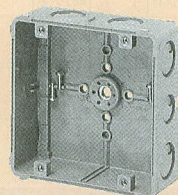

JIS C8435

3分スタット付
耐衝撃性樹脂(HI)
色：グレー

中形四角

CDO-4AS

CDO-4A

CDO-4B

大形四角

CDO-5AS

CDO-5A

CDO-5B

※CDO-5A・5Bの側面ノックにはPF管コネクタ(ワンタッチ型・防水型)は3連で取り付けられません。

仕切板が取り付けられます。444頁参照

■中形四角

■大形四角

埋込四角アウトレットボックス

PS E

- ボックスの傾き防止ができる、便利な4mmバー取り付け穴付きです。(ビス固定不要)
- スタット付き。スタット使用の際は、ボックス裏のノックアウトを外して使用できます。
- 塗代カバー(ワンタッチタイプ)対応品です。

392・393頁参照

〈ボックスの傾き防止、固定が簡単です。〉

二重天井・軽量間仕切り壁へも、各種付属品により簡単に取り付けられます。

・二重天井に

472頁参照

※裏のノックアウトをドライバー等で外して下さい。

・軽量間仕切り壁に

468頁参照

引っ張り固定する場合のボックス変形防止には補強ピンが最適です。

471頁参照

品番	規格	側面ノックアウト	H	ケース入数	最小入数	標準価格
CDO-4AS	中形四角(薄型)	16・16(19・19)×2 22・22(25・25)×2	39.6	20	1	230 (税込 242)
CDO-4A	中形四角(浅型)	22・22(25・25)×4	45	50	1	230 (税込 242)
CDO-4B	中形四角(深型)	22・22(25・25)×2 22・28(25・31)×2	54	50	1	350 (税込 368)
CDO-5AS	大形四角(薄型)	16・16(19・19・19)×2 16・16(19・19)×2	39.6	20	1	570 (税込 599)
CDO-5A	大形四角(浅型)	22・16・22(25・19・25)×2 22・22(25・25)×2	45	50	1	570 (税込 599)
CDO-5B	大形四角(深型)	22・16・22(25・19・25)×2 28・28(31・31)×2	54	50	1	640 (税込 672)