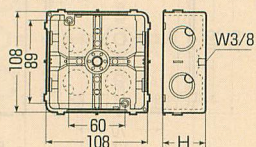

CDO-5A

CDO-5B

※CDO-5A・5Bの側面ノックにはPF管コネクタ(ワンタッチ型・防水型)は3連で取り付けられません。

仕切板が取り付けられます。444頁参照

■中形四角

■大形四角

埋込四角アウトレットボックス

PS E

- ボックスの傾き防止ができる、便利な4mmバー取り付け穴付きです。(ビス固定不要)
- スタット付き。スタット使用の際は、ボックス裏のノックアウトを外して使用できます。
- 塗代カバー(ワンタッチタイプ)対応品です。

392・393頁参照

〈ボックスの傾き防止、固定が簡単です。〉

二重天井・軽量間仕切り壁へも、各種付属品により簡単に取り付けられます。

・二重天井に

472頁参照

※裏のノックアウトをドライバー等で外して下さい。

・軽量間仕切り壁に

468頁参照

引っ張り固定する場合のボックス変形防止には補強ピンが最適です。

471頁参照

品番	規格	側面ノックアウト	H	ケース入数	最小入数	標準価格
CDO-4AS	中形四角(薄型)	16・16(19・19)×2 22・22(25・25)×2	39.6	20	1	230 (税込 242)
CDO-4A	中形四角(浅型)	22・22(25・25)×4	45	50	1	230 (税込 242)
CDO-4B	中形四角(深型)	22・22(25・25)×2 22・28(25・31)×2	54	50	1	350 (税込 368)
CDO-5AS	大形四角(薄型)	16・16(19・19・19)×2 16・16(19・19)×2	39.6	20	1	570 (税込 599)
CDO-5A	大形四角(浅型)	22・16・22(25・19・25)×2 22・22(25・25)×2	45	50	1	570 (税込 599)
CDO-5B	大形四角(深型)	22・16・22(25・19・25)×2 28・28(31・31)×2	54	50	1	640 (税込 672)