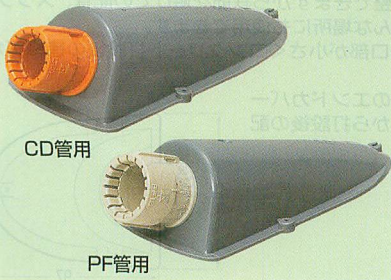

Gタイプ

エンドカバー (標準タイプ)

- 二重天井への引き込み等に使します。
- 接続も解除も一発でOKです。

■CD管用

品番	適合管	コネクタネジのサイズ	B	L ₁	L ₂	H	ケース入数	最小入数	標準価格
CDE-14GS	CD単層波付管14	呼び16用(G1/2)	72.5	161	146	43.5	50	10/袋	117 (税込 123)
CDE-16GS	CD単層波付管16	呼び16用(G1/2)	72.5	163.5	146	45.5	50	10/袋	131 (税込 138)
CDE-16G	CD単層波付管16	呼び22用(G3/4)	72.5	164	146	45	50	10/袋	131 (税込 138)
CDE-22G	CD単層波付管22	呼び22用(G3/4)	78	197	170	51	50	10/袋	151 (税込 159)
CDE-28G	CD単層波付管28	呼び28用(G1)	90	245	208	64	50	10/袋	278 (税込 292)
CDE-36G	CD単層波付管36	呼び36用(G1 1/4)	90	254	208	74	50	1	439 (税込 461)

ワンタッチ型

エンドカバー (標準タイプ)

- 二重天井への引き込み等に使します。

■CD管用

品番	適合管	コネクタネジのサイズ	B	L ₁	L ₂	H	ケース入数	最小入数	標準価格
CDE-14YS	CD管14	呼び16用(G1/2)	72.5	160	146	42	50	10/袋	138 (税込 145)
CDE-14Y	CD管14	呼び22用(G3/4)	72.5	160	146	42	50	10/袋	138 (税込 145)
CDE-16YS	CD管16	呼び16用(G1/2)	72.5	162	146	44	50	10/袋	151 (税込 159)
CDE-16Y	CD管16	呼び22用(G3/4)	72.5	162	146	44	50	10/袋	151 (税込 159)
CDE-22Y	CD管22	呼び22用(G3/4)	78	197	170	51	50	10/袋	164 (税込 172)
CDE-28Y	CD管28	呼び28用(G1)	90	243	208	64	50	10/袋	316 (税込 332)