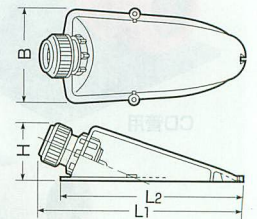

Gタイプ

エンドカバー (標準タイプ)

- 二重天井への引き込み等に使します。
- 接続も解除も一発でOKです。

■CD管用

品番	適合管	コネクタネジのサイズ	B	L ₁	L ₂	H	ケース入数	最小入数	標準価格
CDE-14GS	CD単層波付管14	呼び16用(G1/2)	72.5	161	146	43.5	50	10/袋	117 (税込 123)
CDE-16GS	CD単層波付管16	呼び16用(G1/2)	72.5	163.5	146	45.5	50	10/袋	131 (税込 138)
CDE-16G	CD単層波付管16	呼び22用(G3/4)	72.5	164	146	45	50	10/袋	131 (税込 138)
CDE-22G	CD単層波付管22	呼び22用(G3/4)	78	197	170	51	50	10/袋	151 (税込 159)
CDE-28G	CD単層波付管28	呼び28用(G1)	90	245	208	64	50	10/袋	278 (税込 292)
CDE-36G	CD単層波付管36	呼び36用(G1 1/4)	90	254	208	74	50	1	439 (税込 461)

■PF管用

品番	適合管	コネクタネジのサイズ	B	L ₁	L ₂	H	ケース入数	最小入数	標準価格
MFSE-14GS	PF管14 (MFは除く)	呼び16用(G1/2)	72.5	164	146	46	50	10/袋	117 (税込 123)
MFSE-16GS	PF管16 (MFは除く)	呼び16用(G1/2)	72.5	165	146	47	50	10/袋	131 (税込 138)
MFSE-16G	PF管16 (MFは除く)	呼び22用(G3/4)	72.5	165	146	47	50	10/袋	131 (税込 138)
MFSE-22G	PF管22 (MFは除く)	呼び22用(G3/4)	78	200	170	54	50	10/袋	151 (税込 159)
MFSE-28G	PF管28 (MFは除く)	呼び28用(G1)	90	246	208	68	50	10/袋	278 (税込 292)
MFSE-36G	PF管36 (MFは除く)	呼び36用(G1 1/4)	90	258	208	79	50	1	439 (税込 461)

ワンタッチ型

エンドカバー (標準タイプ)

- 二重天井への引き込み等に使します。

■CD管用

品番	適合管	コネクタネジのサイズ	B	L ₁	L ₂	H	ケース入数	最小入数	標準価格
CDE-14YS	CD管14	呼び16用(G1/2)	72.5	160	146	42	50	10/袋	138 (税込 145)
CDE-14Y	CD管14	呼び22用(G3/4)	72.5	160	146	42	50	10/袋	138 (税込 145)
CDE-16YS	CD管16	呼び16用(G1/2)	72.5	162	146	44	50	10/袋	151 (税込 159)
CDE-16Y	CD管16	呼び22用(G3/4)	72.5	162	146	44	50	10/袋	151 (税込 159)
CDE-22Y	CD管22	呼び22用(G3/4)	78	197	170	51	50	10/袋	164 (税込 172)
CDE-28Y	CD管28	呼び28用(G1)	90	243	208	64	50	10/袋	316 (税込 332)