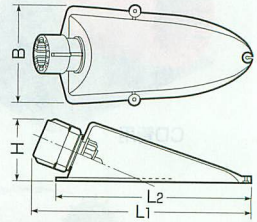

Gタイプ

エンドカバー (標準タイプ)

- 二重天井への引き込み等に使します。
- 接続も解除も一発でOKです。

■CD管用

品番	適合管	コネクタネジのサイズ	B	L ₁	L ₂	H	ケース入数	最小入数	標準価格
CDE-14GS	CD単層波付管14	呼び16用(G1/2)	72.5	161	146	43.5	50	10/袋	117 (税込 123)
CDE-16GS	CD単層波付管16	呼び16用(G1/2)	72.5	163.5	146	45.5	50	10/袋	131 (税込 138)
CDE-16G	CD単層波付管16	呼び22用(G3/4)	72.5	164	146	45	50	10/袋	131 (税込 138)
CDE-22G	CD単層波付管22	呼び22用(G3/4)	78	197	170	51	50	10/袋	151 (税込 159)
CDE-28G	CD単層波付管28	呼び28用(G1)	90	245	208	64	50	10/袋	278 (税込 292)
CDE-36G	CD単層波付管36	呼び36用(G1 1/4)	90	254	208	74	50	1	439 (税込 461)

■PF管用

品番	適合管	コネクタネジのサイズ	B	L ₁	L ₂	H	ケース入数	最小入数	標準価格
MFSE-14GS	PF管14 (MFは除く)	呼び16用(G1/2)	72.5	164	146	46	50	10/袋	117 (税込 123)
MFSE-16GS	PF管16 (MFは除く)	呼び16用(G1/2)	72.5	165	146	47	50	10/袋	131 (税込 138)
MFSE-16G	PF管16 (MFは除く)	呼び22用(G3/4)	72.5	165	146	47	50	10/袋	131 (税込 138)
MFSE-22G	PF管22 (MFは除く)	呼び22用(G3/4)	78	200	170	54	50	10/袋	151 (税込 159)
MFSE-28G	PF管28 (MFは除く)	呼び28用(G1)	90	246	208	68	50	10/袋	278 (税込 292)
MFSE-36G	PF管36 (MFは除く)	呼び36用(G1 1/4)	90	258	208	79	50	1	439 (税込 461)

ワンタッチ型

エンドカバー (標準タイプ)

- 二重天井への引き込み等に使します。

■CD管用

品番	適合管	コネクタネジのサイズ	B	L ₁	L ₂	H	ケース入数	最小入数	標準価格
CDE-14YS	CD管14	呼び16用(G1/2)	72.5	160	146	42	50	10/袋	138 (税込 145)
CDE-14Y	CD管14	呼び22用(G3/4)	72.5	160	146	42	50	10/袋	138 (税込 145)
CDE-16YS	CD管16	呼び16用(G1/2)	72.5	162	146	44	50	10/袋	151 (税込 159)
CDE-16Y	CD管16	呼び22用(G3/4)	72.5	162	146	44	50	10/袋	151 (税込 159)
CDE-22Y	CD管22	呼び22用(G3/4)	78	197	170	51	50	10/袋	164 (税込 172)
CDE-28Y	CD管28	呼び28用(G1)	90	243	208	64	50	10/袋	316 (税込 332)