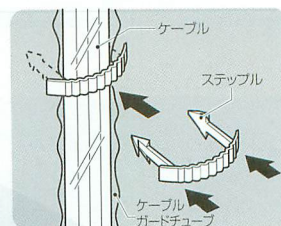

※ナチュラルは半透明です。※外径・内径はスパイラルチューブに加工する前の寸法です。

断熱材からケーブルをガード!

ケーブルを通しやすい広口チューブ

ケーブルガードチューブ

- 断熱材(ウレタン)等への接触によるケーブルの侵食を防止します。
- 必要な長さだけ箱から引き出して使用できるので作業がラクでムダありません。
- 幅50mmの広口チューブだからケーブル通管もラクラク行えます。
- 持ち運びに便利なコンパクトな箱入り! 引き出しもスムーズです。

固定には断熱材用ステップルが便利です。510頁参照

| 品番 | 規格 | 入数 | 標準価格 |
|--------|-------------|----|------------------|
| CGT-50 | 幅50mm×200m巻 | 1 | 2,130 (税込 2,237) |