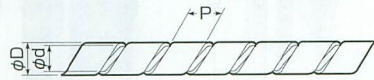

カラー6色

スパイラルチューブ

- 束線の湾曲部、扉への渡線、盤間渡線の保護、ロボット等のシリンダー伸縮部、分岐の多い配線束、配線の整理等に使用します。
- カラーは6色。配線の識別に便利です。

| 品番 | | | | | | 外径(φD) | 内径(φd) | P | 束線径(mm) | 長さ(m/巻) | 入数 | 標準価格 | |
|--------|---------|---------|---------|---------|---------|--------|--------|-----|---------|---------|----|-------|-------------|
| ナチュラル | 黒 | 赤 | 青 | 黄 | 緑 | 3.2 | 1.6 | 5.5 | 1.6~3.5 | 100 | 1 | 7,800 | (税込 8,190) |
| SPT-2 | SPT-2K | SPT-2R | SPT-2B | SPT-2Y | SPT-2G | 3.8 | 2.6 | 8 | 2.6~7 | 100 | 1 | 7,800 | (税込 8,190) |
| SPT-3 | SPT-3K | SPT-3R | SPT-3B | SPT-3Y | SPT-3G | 5.4 | 4 | 10 | 4~12 | 100 | 1 | 8,200 | (税込 8,610) |
| SPT-4 | SPT-4K | SPT-4R | SPT-4B | SPT-4Y | SPT-4G | 7.4 | 6 | 10 | 6~18 | 100 | 1 | 8,320 | (税込 8,736) |
| SPT-6 | SPT-6K | SPT-6R | SPT-6B | SPT-6Y | SPT-6G | 9.4 | 8 | 13 | 8~25 | 50 | 1 | 4,310 | (税込 4,526) |
| SPT-8 | SPT-8K | SPT-8R | SPT-8B | SPT-8Y | SPT-8G | 10.6 | 9 | 13 | 9~28 | 50 | 1 | 4,460 | (税込 4,683) |
| SPT-9 | SPT-9K | SPT-9R | SPT-9B | SPT-9Y | SPT-9G | 11.6 | 10 | 13 | 10~30 | 50 | 1 | 4,910 | (税込 5,156) |
| SPT-10 | SPT-10K | SPT-10R | SPT-10B | SPT-10Y | SPT-10G | 14 | 12 | 16 | 12~35 | 50 | 1 | 6,530 | (税込 6,857) |
| SPT-12 | SPT-12K | SPT-12R | SPT-12B | SPT-12Y | SPT-12G | 17.4 | 15 | 20 | 15~45 | 50 | 1 | 9,700 | (税込 10,185) |
| SPT-15 | SPT-15K | SPT-15R | SPT-15B | SPT-15Y | SPT-15G | 22.8 | 20 | 20 | 20~60 | 25 | 1 | 8,600 | (税込 9,030) |
| SPT-20 | SPT-20K | SPT-20R | SPT-20B | SPT-20Y | SPT-20G | 27.8 | 25 | 25 | 25~75 | 20 | 1 | 8,600 | (税込 9,030) |
| SPT-25 | SPT-25K | SPT-25R | SPT-25B | SPT-25Y | SPT-25G | | | | | | | | |

※ナチュラルは半透明です。※外径・内径はスパイラルチューブに加工する前の寸法です。

断熱材からケーブルをガード!

ケーブルを通しやすい広口チューブ

ケーブルガードチューブ

- 断熱材(ウレタン)等への接触によるケーブルの侵食を防止します。
- 必要な長さだけ箱から引き出して使用できるので作業がラクでムダありません。
- 幅50mmの広口チューブだからケーブル通管もラクラク行えます。
- 持ち運びに便利なコンパクトな箱入り! 引き出しもスムーズです。