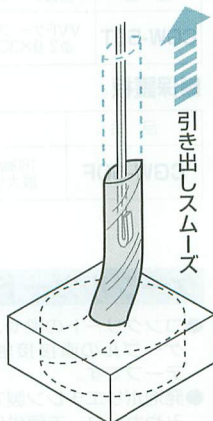

カラー6色

スパイラルチューブ

- 束線の湾曲部、扉への渡線、盤間渡線の保護、ロボット等のシリンダー伸縮部、分岐の多い配線束、配線の整理等に使用します。
- カラーは6色。配線の識別に便利です。

| 品番 | | | | | | 外径(φD) | 内径(φd) | P | 束線径(mm) | 長さ(m/巻) | 入数 | 標準価格 | |
|--------|---------|---------|---------|---------|---------|--------|--------|-----|---------|---------|----|-------|-------------|
| ナチュラル | 黒 | 赤 | 青 | 黄 | 緑 | 3.2 | 1.6 | 5.5 | 1.6~3.5 | 100 | 1 | 7,800 | (税込 8,190) |
| SPT-2 | SPT-2K | SPT-2R | SPT-2B | SPT-2Y | SPT-2G | 3.8 | 2.6 | 8 | 2.6~7 | 100 | 1 | 7,800 | (税込 8,190) |
| SPT-3 | SPT-3K | SPT-3R | SPT-3B | SPT-3Y | SPT-3G | 5.4 | 4 | 10 | 4~12 | 100 | 1 | 8,200 | (税込 8,610) |
| SPT-4 | SPT-4K | SPT-4R | SPT-4B | SPT-4Y | SPT-4G | 7.4 | 6 | 10 | 6~18 | 100 | 1 | 8,320 | (税込 8,736) |
| SPT-6 | SPT-6K | SPT-6R | SPT-6B | SPT-6Y | SPT-6G | 9.4 | 8 | 13 | 8~25 | 50 | 1 | 4,310 | (税込 4,526) |
| SPT-8 | SPT-8K | SPT-8R | SPT-8B | SPT-8Y | SPT-8G | 10.6 | 9 | 13 | 9~28 | 50 | 1 | 4,460 | (税込 4,683) |
| SPT-9 | SPT-9K | SPT-9R | SPT-9B | SPT-9Y | SPT-9G | 11.6 | 10 | 13 | 10~30 | 50 | 1 | 4,910 | (税込 5,156) |
| SPT-10 | SPT-10K | SPT-10R | SPT-10B | SPT-10Y | SPT-10G | 14 | 12 | 16 | 12~35 | 50 | 1 | 6,530 | (税込 6,857) |
| SPT-12 | SPT-12K | SPT-12R | SPT-12B | SPT-12Y | SPT-12G | 17.4 | 15 | 20 | 15~45 | 50 | 1 | 9,700 | (税込 10,185) |
| SPT-15 | SPT-15K | SPT-15R | SPT-15B | SPT-15Y | SPT-15G | 22.8 | 20 | 20 | 20~60 | 25 | 1 | 8,600 | (税込 9,030) |
| SPT-20 | SPT-20K | SPT-20R | SPT-20B | SPT-20Y | SPT-20G | 27.8 | 25 | 25 | 25~75 | 20 | 1 | 8,600 | (税込 9,030) |
| SPT-25 | SPT-25K | SPT-25R | SPT-25B | SPT-25Y | SPT-25G | | | | | | | | |

※ナチュラルは半透明です。※外径・内径はスパイラルチューブに加工する前の寸法です。

断熱材からケーブルをガード!

ケーブルを通しやすい広口チューブ

ケーブルガードチューブ

- 断熱材(ウレタン)等への接触によるケーブルの侵食を防止します。
- 必要な長さだけ箱から引き出して使用できるので作業がラクでムダありません。
- 幅50mmの広口チューブだからケーブル通管もラクラク行えます。
- 持ち運びに便利なコンパクトな箱入り! 引き出しもスムーズです。

固定には断熱材用ステップルが便利です。510頁参照

| 品番 | 規格 | 入数 | 標準価格 |
|--------|-------------|----|------------------|
| CGT-50 | 幅50mm×200m巻 | 1 | 2,130 (税込 2,237) |