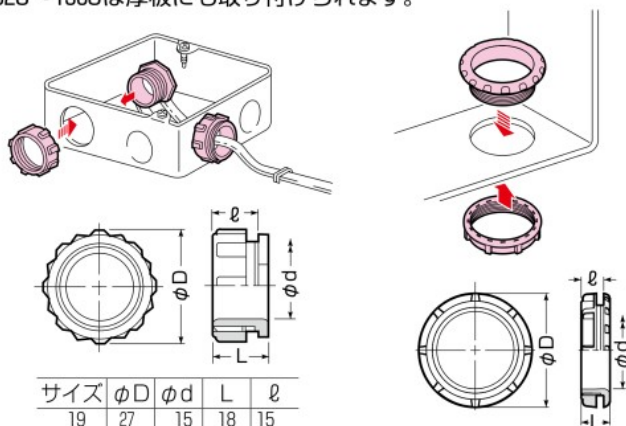

通線ブッシング (ケーブル引き出し用保護ブッシング)

ショート
(おねじ部が突き出ません。)

ショート(キャップ付)
(おねじ部が突き出ません。)

※ケーブル工事にご使用ください。

- ボックス、配電盤等からケーブルを引き出す場合のケーブル保護に使用します。
- ショートタイプは取り付け時におねじ部が突き出ないスッキリ設計です。
- PBZ-32J~136Jは厚板にも取り付けられます。

サイズ	φD	φd	L	ℓ
19	27	15	18	15
22	33	16	18	15
27	34	20	17	14
32	40	26	24	20
34	44	26	23	19
39	48	31	24	20
42	55	34	25	20.5
48	62	40	31	25
60	75.5	51	35	29
76	90	67	40	34
88	104	77	43	37
114	137	100	43	37
136	156	121	43	37

■ショート

サイズ	φD	φd	L	ℓ
22	30	16	18	15
27	37	20	19	15
34	45	26	19	15
42	54	34	19	15
48	60	40	19	15
60	75	51	19	15
76	90	67	25	20
88	104	77	25	20

品番	適合ノック径	電線管の呼び	ネジの呼び	取付厚	入数	標準価格
PBZ-19J	φ19	19	CTC19	5 mm迄	50	オープン価格
PBZ-22J	φ22	16	G1/2	4 mm迄	50	オープン価格
PBZ-27J	φ27	22・25	G3/4	4 mm迄	50	オープン価格
PBZ-32J	φ32	31	CTC31	10 mm迄	50	オープン価格
PBZ-34J	φ34	28	G1	9 mm迄	50	オープン価格
PBZ-39J	φ39	39	CTC39	10 mm迄	1	オープン価格
PBZ-42J	φ42	36	G1 1/4	10.5mm迄	1	オープン価格
PBZ-48J	φ48	42・51	G1 1/2	15 mm迄	1	オープン価格
PBZ-60J	φ60	54・63	G2	19 mm迄	1	オープン価格
PBZ-76J	φ76	70・75	G2 1/2	19 mm迄	1	オープン価格
PBZ-88J	φ88	82	G3	22 mm迄	1	オープン価格
PBZ-114J	φ114	104	G4	17 mm迄	1	オープン価格
PBZ-136J	φ136		M135	12 mm迄	1	オープン価格

■ショート

品番			適合ノック径	電線管の呼び	ネジの呼び	取付厚	入数	標準価格
ページ	黒	ミルキーホワイト						
PBZ-22SJ	PBZ-22SK	PBZ-22SM	φ22	16	G1/2	5mm迄	50	オープン価格
PBZ-27SJ	PBZ-27SK	PBZ-27SM	φ27	22・25	G3/4	5mm迄	50	オープン価格
PBZ-34SJ	PBZ-34SK	PBZ-34SM	φ34	28	G1	5mm迄	50	オープン価格
PBZ-42SJ	PBZ-42SK	PBZ-42SM	φ42	36	G1 1/4	5mm迄	1	オープン価格
PBZ-48SJ	PBZ-48SK	PBZ-48SM	φ48	42・51	G1 1/2	5mm迄	1	オープン価格
PBZ-60SJ	PBZ-60SK	PBZ-60SM	φ60	54・63	G2	5mm迄	1	オープン価格
PBZ-76SJ	PBZ-76SK	PBZ-76SM	φ76	70・75	G2 1/2	5mm迄	1	オープン価格
PBZ-88SJ	PBZ-88SK	PBZ-88SM	φ88	82	G3	5mm迄	1	オープン価格

■ショート(キャップ付) ※通線時までの異物混入防止に!

品番			適合ノック径	電線管の呼び	ネジの呼び	取付厚	入数	標準価格
ページ	黒	ミルキーホワイト						
PBZC-42SJ	PBZC-42SK	PBZC-42SM	φ42	36	G1 1/4	5mm迄	1	オープン価格
PBZC-48SJ	PBZC-48SK	PBZC-48SM	φ48	42・51	G1 1/2	5mm迄	1	オープン価格
PBZC-60SJ	PBZC-60SK	PBZC-60SM	φ60	54・63	G2	5mm迄	1	オープン価格
PBZC-76SJ	PBZC-76SK	PBZC-76SM	φ76	70・75	G2 1/2	5mm迄	1	オープン価格
PBZC-88SJ	PBZC-88SK	PBZC-88SM	φ88	82	G3	5mm迄	1	オープン価格