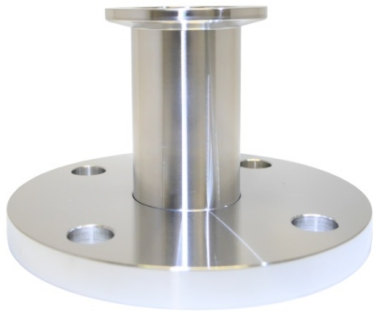

## ■KFフランジ/VF・VGフランジ 変換アダプタ

◆寸法

ミスミ限定型番！

■材質：SUS304

(単位：mm)

| 型式            | フランジ |      | ΦA | ΦB  | ΦC   | ΦD   | L  |
|---------------|------|------|----|-----|------|------|----|
| MHP-NW25-VF25 | KF25 | VF25 | 40 | 90  | 27.2 | 24.0 | 55 |
| MHP-NW25-VG25 | KF25 | VG25 | 40 | 90  | 27.2 | 24.0 | 55 |
| MHP-NW40-VF40 | KF40 | VF40 | 55 | 105 | 42.7 | 39.0 | 57 |
| MHP-NW40-VG40 | KF40 | VG40 | 55 | 105 | 42.7 | 39.0 | 57 |
| MHP-NW50-VF50 | KF50 | VF50 | 75 | 120 | 60.5 | 55.0 | 57 |
| MHP-NW50-VG50 | KF50 | VG50 | 75 | 120 | 60.5 | 55.0 | 57 |

## ■KFフランジ/CFフランジ 変換アダプタ

◆寸法

ミスミ限定型番！

■材質：SUS304

(単位：mm)

| 型式            | フランジ |      | ΦA | ΦB | ΦC   | ΦD   | L  |
|---------------|------|------|----|----|------|------|----|
| MHP-CF70-NW16 | KF16 | CF70 | 30 | 70 | 20.0 | 16.0 | 55 |
| MHP-CF70-NW25 | KF25 | CF70 | 40 | 70 | 27.2 | 24.0 | 55 |
| MHP-CF70-NW40 | KF40 | CF70 | 55 | 70 | 42.7 | 39.0 | 55 |
| MHP-CF70-NW50 | KF50 | CF70 | 75 | 70 | 42.7 | 37.1 | 55 |