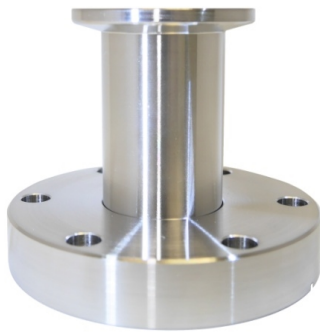

## ■KFフランジ/VF・VGフランジ 変換アダプタ

◆寸法

ミスミ限定型番！

■材質：SUS304

(単位：mm)

| 型式            | フランジ |      | ΦA | ΦB  | ΦC   | ΦD   | L  |
|---------------|------|------|----|-----|------|------|----|
| MHP-NW25-VF25 | KF25 | VF25 | 40 | 90  | 27.2 | 24.0 | 55 |
| MHP-NW25-VG25 | KF25 | VG25 | 40 | 90  | 27.2 | 24.0 | 55 |
| MHP-NW40-VF40 | KF40 | VF40 | 55 | 105 | 42.7 | 39.0 | 57 |
| MHP-NW40-VG40 | KF40 | VG40 | 55 | 105 | 42.7 | 39.0 | 57 |
| MHP-NW50-VF50 | KF50 | VF50 | 75 | 120 | 60.5 | 55.0 | 57 |
| MHP-NW50-VG50 | KF50 | VG50 | 75 | 120 | 60.5 | 55.0 | 57 |

## ■KFフランジ/CFフランジ 変換アダプタ

◆寸法

ミスミ限定型番！

■材質：SUS304

(単位：mm)

| 型式            | フランジ |      | ΦA | ΦB | ΦC   | ΦD   | L  |
|---------------|------|------|----|----|------|------|----|
| MHP-CF70-NW16 | KF16 | CF70 | 30 | 70 | 20.0 | 16.0 | 55 |
| MHP-CF70-NW25 | KF25 | CF70 | 40 | 70 | 27.2 | 24.0 | 55 |
| MHP-CF70-NW40 | KF40 | CF70 | 55 | 70 | 42.7 | 39.0 | 55 |
| MHP-CF70-NW50 | KF50 | CF70 | 75 | 70 | 42.7 | 37.1 | 55 |