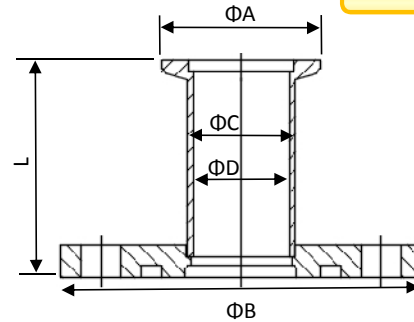

## ■KFフランジ/VF・VGフランジ 変換アダプタ

◆寸法

ミスミ限定型番！

■材質：SUS304

(単位：mm)

| 型式            | フランジ |      | ΦA | ΦB  | ΦC   | ΦD   | L  |
|---------------|------|------|----|-----|------|------|----|
| MHP-NW25-VF25 | KF25 | VF25 | 40 | 90  | 27.2 | 24.0 | 55 |
| MHP-NW25-VG25 | KF25 | VG25 | 40 | 90  | 27.2 | 24.0 | 55 |
| MHP-NW40-VF40 | KF40 | VF40 | 55 | 105 | 42.7 | 39.0 | 57 |
| MHP-NW40-VG40 | KF40 | VG40 | 55 | 105 | 42.7 | 39.0 | 57 |
| MHP-NW50-VF50 | KF50 | VF50 | 75 | 120 | 60.5 | 55.0 | 57 |
| MHP-NW50-VG50 | KF50 | VG50 | 75 | 120 | 60.5 | 55.0 | 57 |

## ■KFフランジ/CFフランジ 変換アダプタ

◆寸法

ミスミ限定型番！

■材質：SUS304

(単位：mm)

| 型式            | フランジ |      | ΦA | ΦB | ΦC   | ΦD   | L  |
|---------------|------|------|----|----|------|------|----|
| MHP-CF70-NW16 | KF16 | CF70 | 30 | 70 | 20.0 | 16.0 | 55 |
| MHP-CF70-NW25 | KF25 | CF70 | 40 | 70 | 27.2 | 24.0 | 55 |
| MHP-CF70-NW40 | KF40 | CF70 | 55 | 70 | 42.7 | 39.0 | 55 |
| MHP-CF70-NW50 | KF50 | CF70 | 75 | 70 | 42.7 | 37.1 | 55 |