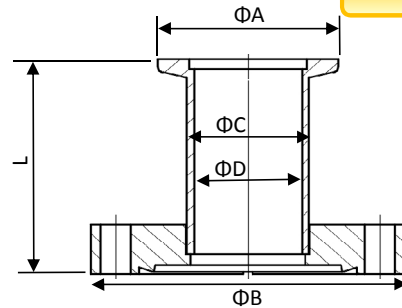

## ■KFフランジ/VF・VGフランジ 変換アダプタ

◆寸法

ミスミ限定型番！

■材質：SUS304

(単位：mm)

| 型式            | フランジ |      | ΦA | ΦB  | ΦC   | ΦD   | L  |
|---------------|------|------|----|-----|------|------|----|
| MHP-NW25-VF25 | KF25 | VF25 | 40 | 90  | 27.2 | 24.0 | 55 |
| MHP-NW25-VG25 | KF25 | VG25 | 40 | 90  | 27.2 | 24.0 | 55 |
| MHP-NW40-VF40 | KF40 | VF40 | 55 | 105 | 42.7 | 39.0 | 57 |
| MHP-NW40-VG40 | KF40 | VG40 | 55 | 105 | 42.7 | 39.0 | 57 |
| MHP-NW50-VF50 | KF50 | VF50 | 75 | 120 | 60.5 | 55.0 | 57 |
| MHP-NW50-VG50 | KF50 | VG50 | 75 | 120 | 60.5 | 55.0 | 57 |

## ■KFフランジ/CFフランジ 変換アダプタ

◆寸法

ミスミ限定型番！

■材質：SUS304

(単位：mm)

| 型式            | フランジ |      | ΦA | ΦB | ΦC   | ΦD   | L  |
|---------------|------|------|----|----|------|------|----|
| MHP-CF70-NW16 | KF16 | CF70 | 30 | 70 | 20.0 | 16.0 | 55 |
| MHP-CF70-NW25 | KF25 | CF70 | 40 | 70 | 27.2 | 24.0 | 55 |
| MHP-CF70-NW40 | KF40 | CF70 | 55 | 70 | 42.7 | 39.0 | 55 |
| MHP-CF70-NW50 | KF50 | CF70 | 75 | 70 | 42.7 | 37.1 | 55 |