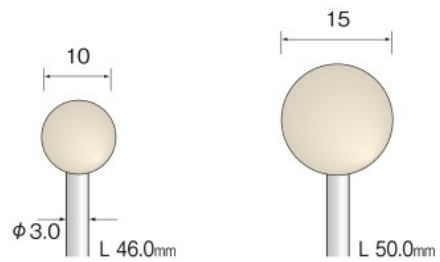

ソフト Soft	GA2201	GA2202
ハード Hard	GA2211	GA2212

30,000 r.p.m