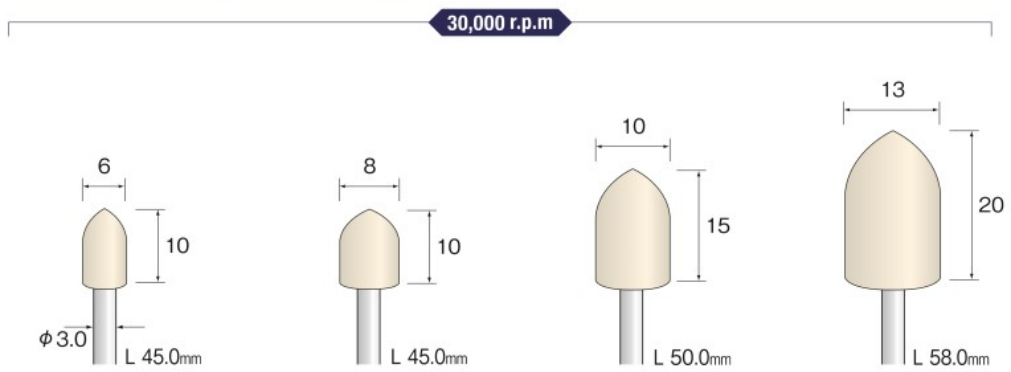

セット工具 ページ Page
Tool Sets 577・603・604

研磨剤 ページ Page
Polishing Compounds 351 ~ 358

ドレッサー ページ Page
Dressers 449・450

1 Pack
10 Pieces

ソフト Soft / ハード Hard

Shank ϕ 3.0

ソフト Soft	GA2171	GA2172	GA2173	GA2174
ハード Hard	GA2181	GA2182	GA2183	GA2184