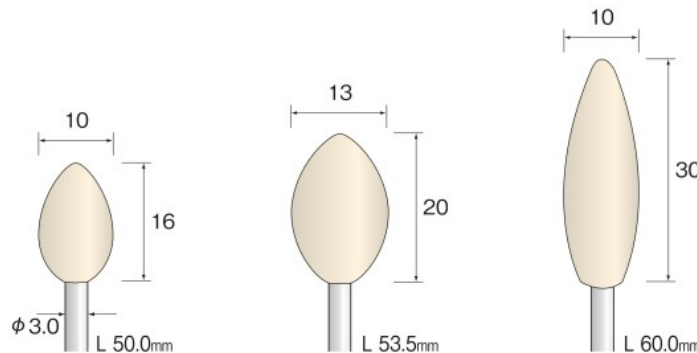

30,000 r.p.m

ソフト Soft	GA2175
ハード Hard	GA2185

30,000 r.p.m

ソフト Soft	GA2201	GA2202
ハード Hard	GA2211	GA2212

30,000 r.p.m

ソフト Soft	GA2251	GA2252	GA2253	GA2254
ハード Hard	★GA2261	GA2262	GA2263	GA2264

10,000 r.p.m

CA
軸付磁石