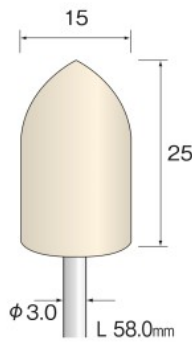

ソフト Soft	GA2175
ハード Hard	GA2185

30,000 r.p.m