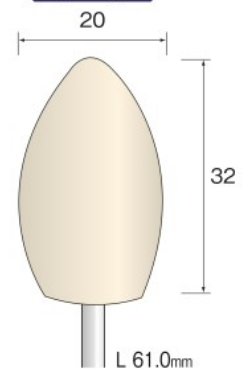

30,000 r.p.m

ソフト Soft	GA2175
ハード Hard	GA2185

30,000 r.p.m

ソフト Soft	GA2201	GA2202
ハード Hard	GA2211	GA2212

30,000 r.p.m

ソフト Soft	GA2251	GA2252	GA2253	GA2254
ハード Hard	★GA2261	GA2262	GA2263	GA2264

10,000 r.p.m

CA
軸付磁石