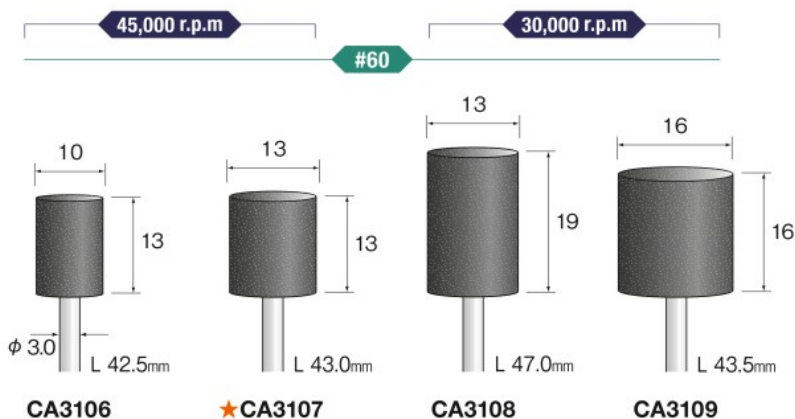

特徴 Features

- 多様なニーズをカバーするため、様々な種類の砥粒、結合剤、結合度の砥石を用意しました。

Line-up with various kinds of grain, bond and grade to cover various needs.

関連製品 Related Products

セット工具 ページ Page
Tool Sets 577・579・583・585・591

ドレッサー ページ Page
Dressers 449・450