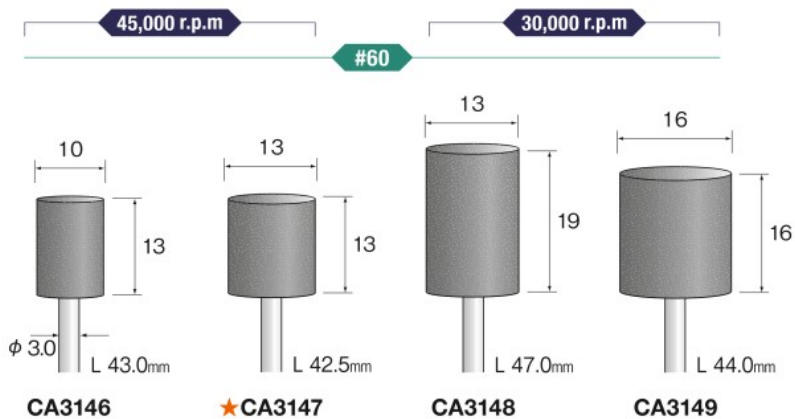

特徴 Features

- 多様なニーズをカバーするため、様々な種類の砥粒、結合剤、結合度の砥石を用意しました。

Line-up with various kinds of grain, bond and grade to cover various needs.

関連製品 Related Products

セット工具 ページ Page
Tool Sets 577・579・583・585・591

ドレッサー ページ Page
Dressers 449・450