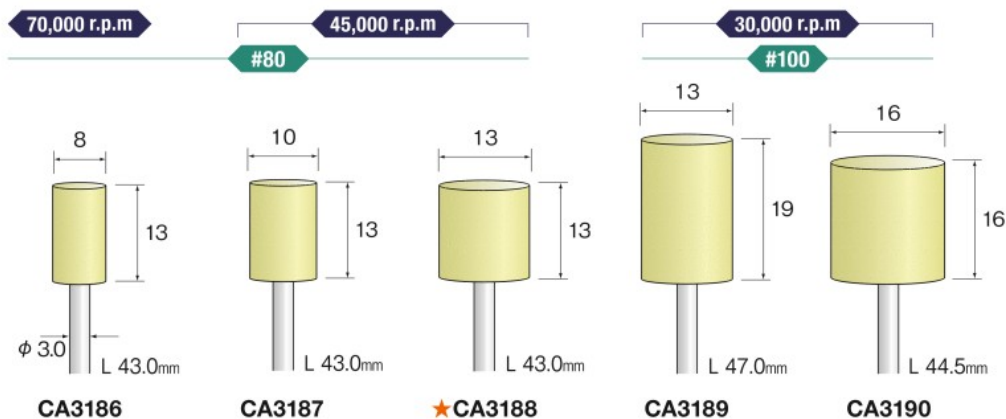

特徴 Features

- 多様なニーズをカバーするため、様々な種類の砥粒、結合剤、結合度の砥石を用意しました。

Line-up with various kinds of grain, bond and grade to cover various needs.

関連製品 Related Products

セット工具 ページ Page
Tool Sets 577・579・583・585・591

ドレッサー ページ Page
Dressers 449・450