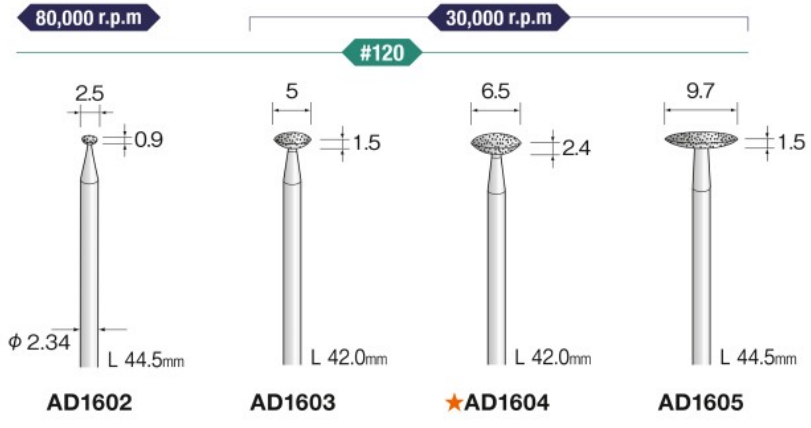

特徴 Features

- ダイヤモンド砥粒の突出しが大きく切れ味に優れています。  
Excellent in cutting due to a large protrusion of Diamond grits.
- 仕上げ面粗さを特に要求されない粗研削加工に最適です。  
Suitable for rough grinding.

関連製品 Related Products

セット工具 ページ Page  
Tool Sets 578・587

1 Pack  
1 Piece Shank  $\phi$  2.34

1 Pack  
1 Piece Shank  $\phi$  2.34

センタツールの仕様変更については別途ご相談下さい。/都合により予告なく仕様を変更することがあります。  
Please do not hesitate to contact us if you have any request for a special production. / Specification is subject to change without notice.