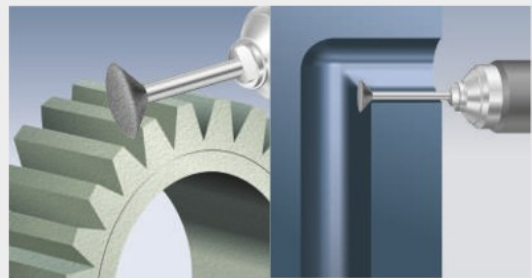

特徴 Features

- ダイヤモンド砥粒の突出しが大きく切れ味に優れています。  
Excellent in cutting due to a large protrusion of Diamond grits.
- 仕上げ面粗さを特に要求されない粗研削加工に最適です。  
Suitable for rough grinding.

関連製品 Related Products

セット工具 ページ Page  
Tool Sets 578・587

スリーブコレット ページ Page  
Sleeve Collet 446

- AD**  
ダイヤモンド/  
CBN工具
- BC**  
超硬  
カッター
- BS**  
スチール  
カッター
- CA**  
軸付砥石
- DB**  
軸付  
ゴム砥石
- DE**  
特殊弾性  
砥石
- EA**  
サンダー
- ES**  
アタッチメント  
サンダー
- FC**  
ブラシ
- FD**  
特殊ブラシ
- GA**  
ポリッシング  
工具
- HD**  
研磨剤
- JA**  
精密研削  
工具
- KA**  
ドリル
- MC**  
カッティング  
工具
- NA**  
ホイール  
工具
- PA**  
補助工具
- RD**  
ハンド  
ツール
- SA**  
ミニモ  
専用工具
- ZC**  
セット工具

1 Pack  
1 Piece Shank  $\phi$  2.34

1 Pack  
1 Piece Shank  $\phi$  2.34

センタツールの仕様変更については別途ご相談下さい。/都合により予告なく仕様を変更することがあります。  
Please do not hesitate to contact us if you have any request for a special production. / Specification is subject to change without notice.