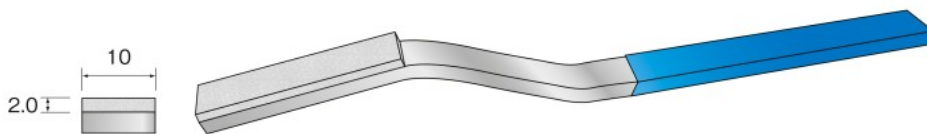

1 Pack
1 Piece

ダイヤモンドハンドラッパー Diamond Hand Stones

全長 Length 170mm

★RD5803

#400 RD5801

#800 RD5802

#1200 ★RD5803