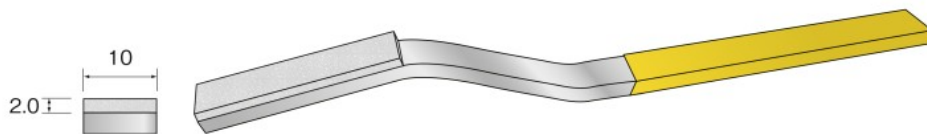

1 Pack
1 Piece

ダイヤモンドハンドラッパー Diamond Hand Stones

全長 Length 170mm

★RD5803

#400 RD5801

#800 RD5802

#1200 ★RD5803