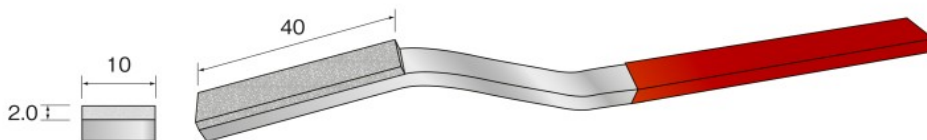

#400 RD5801