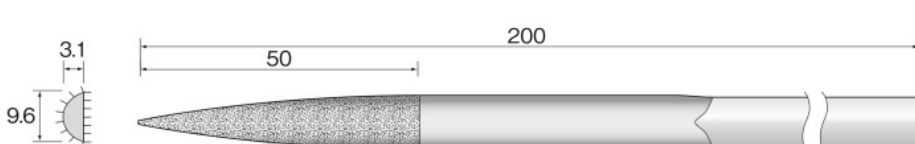

#140

#170

#270

#140	RD5661
#170	RD5461
#270	RD5662

#140	RD5663
#170	★RD5462
#270	RD5664

#140	RD5665
#170	RD5463
#270	RD5666

#140	RD5667
#170	RD5464
#270	RD5668

#140	RD5465
#170	RD5669
#270	RD5670

#140	RD5466
#170	RD5671
#270	RD5672

AD
ダイヤモンド/
CBN工具

BC
超硬
カッター

BS
スチール
カッター

CA
軸付砥石

DB
軸付
ゴム砥石

DE
特殊弾性
砥石

EA
サンダー

ES
アタッチメント
サンダー

FC
ブラシ

FD
特殊ブラシ

GA
ポリッシング
工具

HD
研磨剤

JA
精密研削
工具

KA
ドリル

MC
カッティング
工具

NA
ホイール
工具

PA
補助工具

RD
ハンド
ツール

SA
ミニモ
専用工具

ZC
セット工具