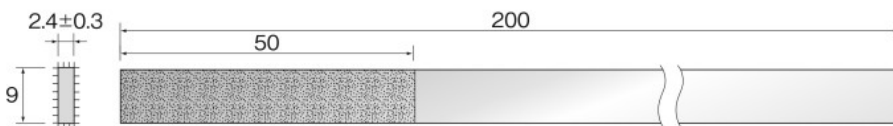

#140	RD5427
#170	RD5624
#270	RD5625