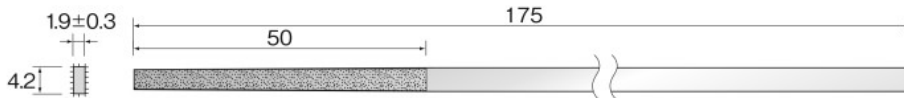

1 Pack
1 Piece

平テーパー Flat Tapered

★RD5425

#140

#170

#270

#140	RD5621
#170	RD5421
#270	RD5422

#140	RD5423
#170	RD5622
#270	RD5623