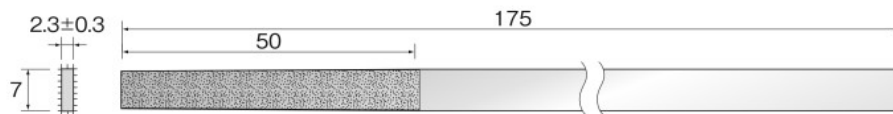

1 Pack
1 Piece

平テーパー Flat Tapered

★RD5425

#140

#170

#270

#140	RD5621
#170	RD5421
#270	RD5422

#140	RD5423
#170	RD5622
#270	RD5623