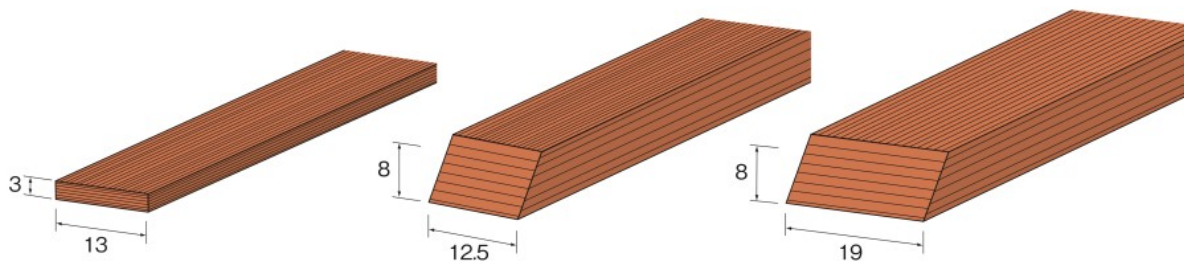

1Pack
5 Pieces

ポリッシングウッドスティック 平 Polishing Wood Sticks Flat

全長 Length 150mm

ソフト Soft	RD3701	RD3702	RD3703
ハード Hard	RD3711	RD3712	RD3713

全長 Length 150mm

ソフト Soft	RD3704	RD3705	RD3706
ハード Hard	RD3714	RD3715	RD3716