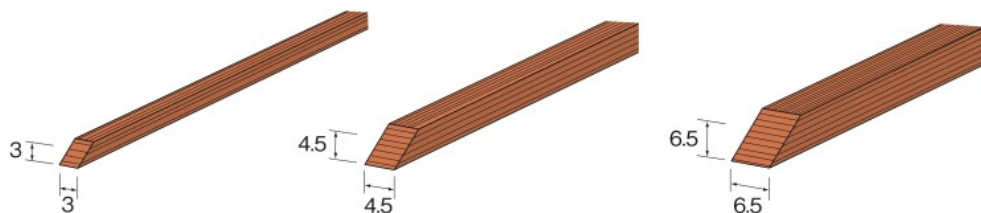

ソフト Soft	RD3751	RD3752	RD3753
ハード Hard	RD3761	RD3762	RD3763