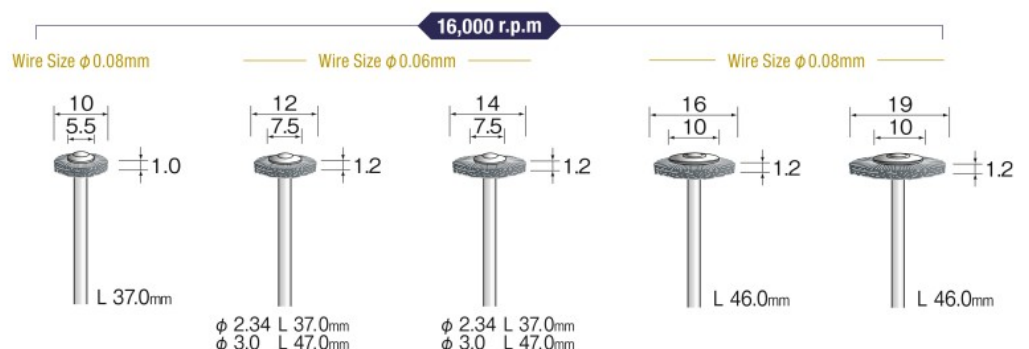

1 Pack
10 Pieces **ステンレス Stainless Steel Wire**

Shank ϕ 2.34 / ϕ 3.0

ϕ 2.34	FC5201	FC4061	FC4062	FC4063	FC4064
ϕ 3.0	NEW FC5211	FC4071	FC4072	FC4073	FC4074