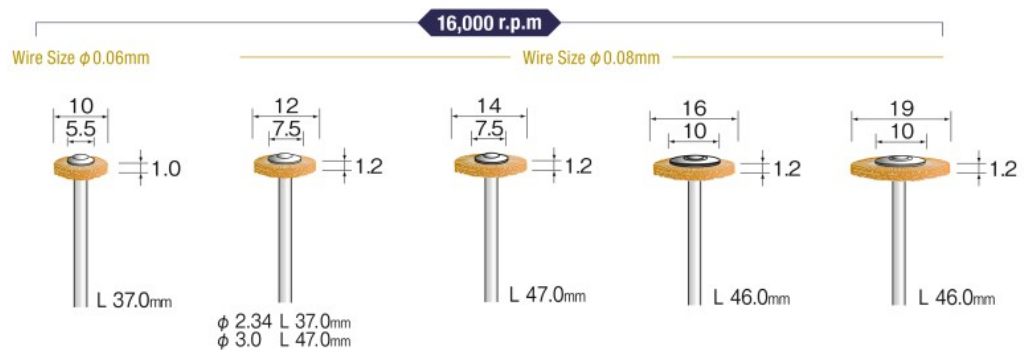

1 Pack
10 Pieces **真鍮 Brass Wire**

Shank ϕ 2.34 / ϕ 3.0

ϕ 2.34	FC5101	FC4031		FC4032	
ϕ 3.0	NEW FC5111	FC4041	FC4042	FC4043	FC4044