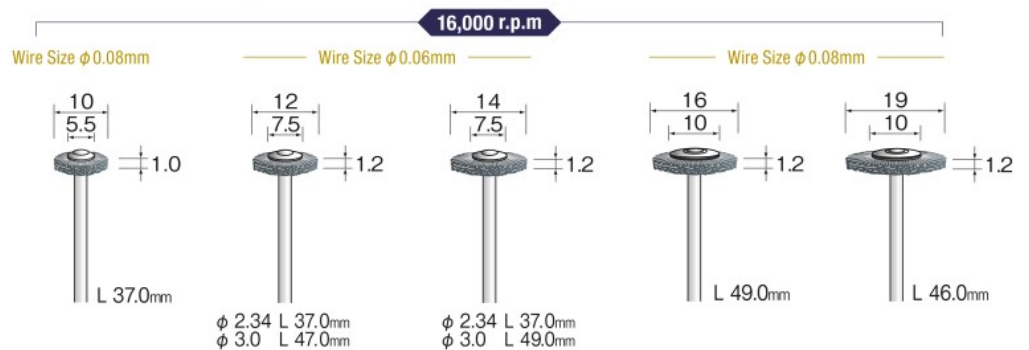

1 Pack
10 Pieces **スチール (硬鋼線) Hard Steel Wire**

Shank ϕ 2.34 / ϕ 3.0

ϕ 2.34	FC5001	FC4001	FC4002	FC4003	FC4004
ϕ 3.0	NEW FC5011	FC4011	FC4012	FC4013	FC4014