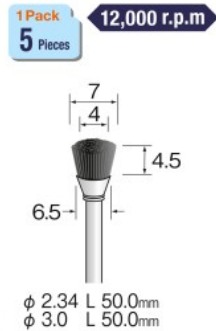

ϕ 2.34	FC1361
ϕ 3.0	FC1371