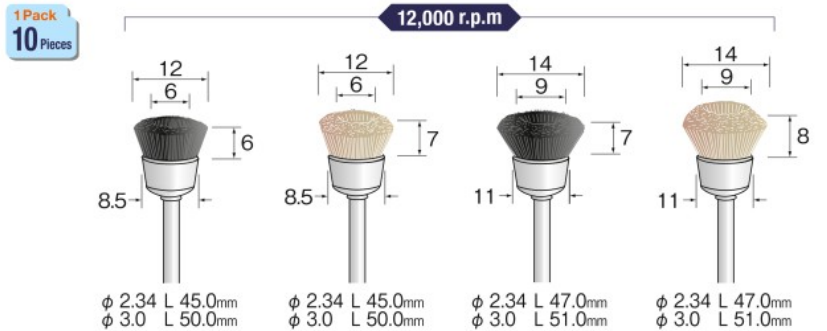

ハンド
Hand Use

自動機ロボット
Automatic Machines

MINIMO推奨ハンドピース Recommended MINIMO Handpieces

●最適 Most Suitable ●使用可能 Suitable

豚毛ハード Hog Hard

Shank ϕ 2.34 / ϕ 3.0

★FC1304

ϕ 2.34	FC1301
ϕ 3.0	FC1311