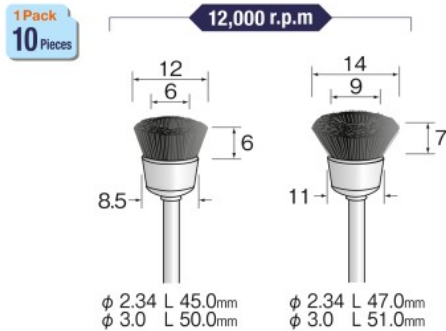

ϕ 2.34	FC1302	FC1303	★FC1304	FC1305
ϕ 3.0	FC1312	FC1313	FC1314	FC1315

馬毛ミディアム Horse Medium

Shank ϕ 2.34 / ϕ 3.0

★FC1363

ϕ 2.34	FC1361
ϕ 3.0	FC1371

ϕ 2.34	FC1362	★FC1363
ϕ 3.0	FC1372	FC1373

山羊毛ソフト Goat Soft

Shank ϕ 2.34 / ϕ 3.0