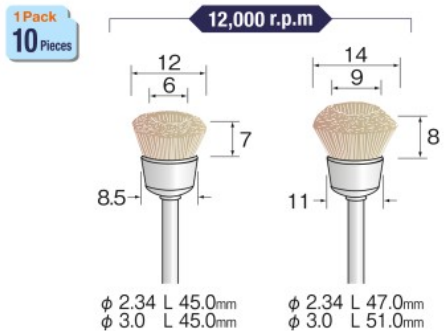

ϕ 2.34	FC1402	★FC1403
ϕ 3.0	FC1412	FC1413