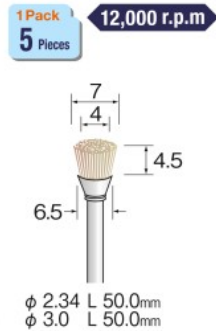

ハンド
Hand Use

自動機ロボット
Automatic Machines

MINIMO推奨ハンドピース Recommended MINIMO Handpieces

●最適 Most Suitable ●使用可能 Suitable

豚毛ハード Hog Hard

Shank ϕ 2.34 / ϕ 3.0

★FC1304

ϕ 2.34	FC1301
ϕ 3.0	FC1311

ϕ 2.34	FC1302	FC1303	★FC1304	FC1305
ϕ 3.0	FC1312	FC1313	FC1314	FC1315

馬毛ミディアム Horse Medium

Shank ϕ 2.34 / ϕ 3.0

★FC1363

ϕ 2.34	FC1361
ϕ 3.0	FC1371

ϕ 2.34	FC1362	★FC1363
ϕ 3.0	FC1372	FC1373

山羊毛ソフト Goat Soft

Shank ϕ 2.34 / ϕ 3.0