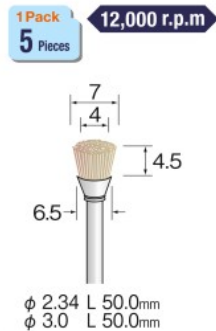

ϕ 2.34	FC1401
ϕ 3.0	FC1411