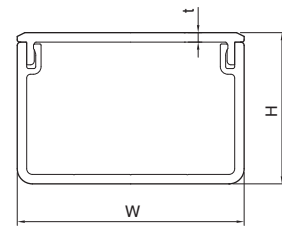

屋外用エムケーダクト®

エムケーダクトの施工性はそのままに。
耐候性に優れた屋外用ダクトです。

材質：塩化ビニル

COLOR

グレー
参考マンセル値
N6.5

ミルクホワイト
5Y8/1

チョコ
10R2/3.5

ブラック
N1.5

200頁に原寸大断面図があります。

■規格表 (全長：2m)

号数	品番				サイズ (mm)			重さ (kg) (1本)	梱包数 1箱	納期 区分	標準価格 (円) (1本)
	グレー	ミルクホワイト	チョコ	ブラック	W	H	t				
0号	OMD01	OMD03	OMD09	OMD0W	40.0	20.0	1.5	0.6	20		1,380
1号	OMD11	OMD13	OMD19	OMD1W	40.0	30.0	1.5	0.7	10		1,520
2号	OMD21	OMD23	OMD29	OMD2W	60.0	40.0	2.5	1.5	10		2,700
3号	OMD31	OMD33	OMD39	OMD3W	80.0	60.0	2.8	2.4	5		4,900