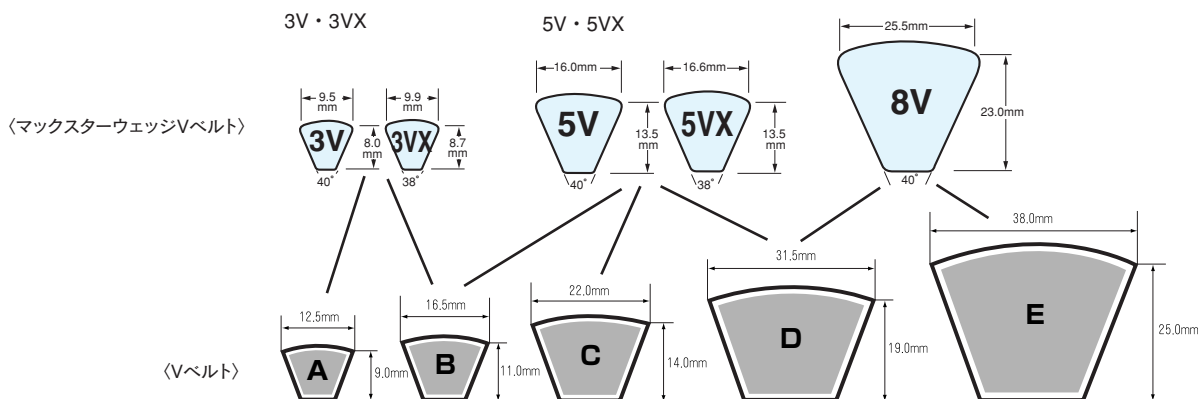

標準Vベルトとの比較

ベルトの呼称

5V - 2000

ベルト形=5V

ベルト呼び番号 (inch×10) = ベルト有効周長200インチ (5080mm)

(注)図に示す断面寸法はノミナル値です。

標準ベルトサイズ

3V・3VX			5V・5VX			8V		
ベルト呼び番号	ベルト有効周長 (mm)	ベルトピッチ周長 (mm)	ベルト呼び番号	ベルト有効周長 (mm)	ベルトピッチ周長 (mm)	ベルト呼び番号	ベルト有効周長 (mm)	ベルトピッチ周長 (mm)
3V 250	635	631	5V 500	1270	1262	8V 1000	2540	2524
3V 265	673	669	5V 530	1346	1338	8V 1060	2692	2676
3V 280	711	707	5V 560	1422	1414	8V 1120	2845	2829
3V 300	762	758	5V 600	1524	1516	8V 1180	2997	2981
3V 315	800	796	5V 630	1600	1592	8V 1250	3175	3159
3V 335	851	847	5V 670	1702	1694	8V 1320	3353	3337
3V 355	902	898	5V 710	1803	1795	8V 1400	3556	3540
3V 375	953	949	5V 750	1905	1897	8V 1500	3810	3794
3V 400	1016	1012	5V 800	2032	2024	8V 1600	4064	4048
3V 425	1080	1076	5V 850	2159	2151	8V 1700	4318	4302
3V 450	1143	1139	5V 900	2286	2278	8V 1800	4572	4556
3V 475	1207	1203	5V 950	2413	2405	8V 1900	4826	4810
3V 500	1270	1266	5V 1000	2540	2532	8V 2000	5080	5064
3V 530	1346	1342	5V 1060	2692	2684	8V 2120	5385	5369
3V 560	1422	1418	5V 1120	2845	2837	8V 2240	5690	5674
3V 600	1524	1520	5V 1180	2997	2989	8V 2360	5994	5978
3V 630	1600	1596	5V 1250	3175	3167	8V 2500	6350	6334
3V 670	1702	1698	5V 1320	3353	3345	8V 2650	6731	6715
3V 710	1803	1799	5V 1400	3556	3548	8V 2800	7112	7096
3V 750	1905	1901	5V 1500	3810	3802	8V 3000	7620	7604
3V 800	2032	2028	5V 1600	4064	4056	8V 3150	8001	7985
3V 850	2159	2155	5V 1700	4318	4310	8V 3350	8509	8493
3V 900	2286	2282	5V 1800	4572	4564	8V 3550	9017	9001
3V 950	2413	2409	5V 1900	4826	4818	8V 3750	9525	9509
3V 1000	2540	2536	5V 2000	5080	5072	8V 4000	10160	10144
3V 1060	2692	2688	5V 2120	5385	5377	8V 4250	10795	10779
3V 1120	2845	2841	5V 2240	5690	5682	8V 4500	11430	11414
3V 1180	2997	2993	5V 2360	5994	5986	8V 4750	12065	12049
3V 1250	3175	3171	5V 2500	6350	6342	8V 5000	12700	12684
3V 1320	3353	3349	5V 2650	6731	6723	8V 5600	14224	14208
3V 1400	3556	3552	5V 2800	7112	7104	8V 6000	15240	15224
			5V 3000	7620	7612			
			5V 3150	8001	7993			
			5V 3350	8509	8501			
			5V 3550	9017	9009			

●印はマックスターマルチウェッジベルトがあります。リップ数は3V・5V・8Vとも2, 3, 4, 5リップが標準です。標準サイズ以外は製造していません。
□印は3VX, 5VXのローエッジゴクタイプ"マックスターウェッジシュプリーム"対応サイズで非在庫品です。