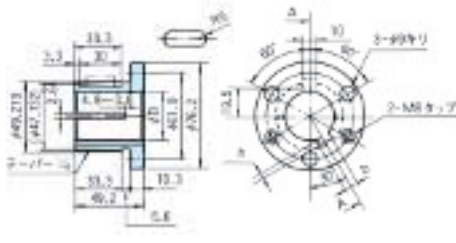

MBブッシング 各種寸法詳細図

図1-7-2

MBブッシングG タイプ1

新JIS			旧JIS		
D	b	h	b	h	
10	3	1.4	4	1.5	
11	4	1.8	-	-	
12	4	1.8	4	1.5	
14	5	2.3	5	2	
15	5	2.3	5	2	
16	5	2.3	5	2	
18	6	2.8	5	2	
19	6	2.8	-	-	
20	6	2.8	5	2	

MBブッシングG タイプ2

新JIS			旧JIS		
D	b	h	b	h	
22	6	6.5	7	6.9	
24	8	5.8	7	5.9	
25	8	5.3	7	5.4	

MBブッシングH タイプ1

新JIS			旧JIS		
D	b	h	b	h	
20	6	2.8	5	2	
22	6	2.8	7	3	
24	8	3.3	7	3	
25	8	3.3	7	3	
28	8	3.3	7	3	
30	8	3.3	7	3	

MBブッシングH タイプ2

新JIS			旧JIS		
D	b	h	b	h	
32	10	8.3	10	7.8	
35	10	6.8	10	6.3	
38	10	5.3	10	4.8	

MBブッシングP1 タイプ1

新JIS			旧JIS		
D	b	h	b	h	
20	6	2.8	5	2	
22	6	2.8	7	3	
24	8	3.3	7	3	
25	8	3.3	7	3	
28	8	3.3	7	3	
30	8	3.3	7	3	
32	10	3.3	10	3.5	
35	10	3.3	10	3.5	