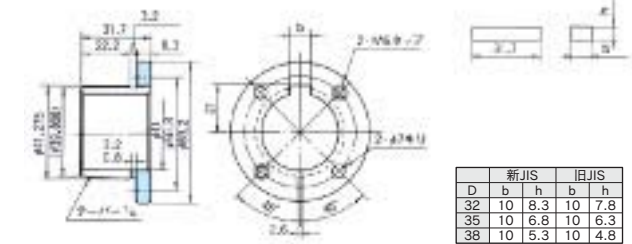

MBブッシング 各種寸法詳細図

図1-7-2

MBブッシングG タイプ1

新JIS			旧JIS		
D	b	h	b	h	
10	3	1.4	4	1.5	
11	4	1.8	-	-	
12	4	1.8	4	1.5	
14	5	2.3	5	2	
15	5	2.3	5	2	
16	5	2.3	5	2	
18	6	2.8	5	2	
19	6	2.8	-	-	
20	6	2.8	5	2	

MBブッシングG タイプ2

新JIS			旧JIS		
D	b	h	b	h	
22	6	6.5	7	6.9	
24	8	5.8	7	5.9	
25	8	5.3	7	5.4	

MBブッシングH タイプ1

新JIS			旧JIS		
D	b	h	b	h	
20	6	2.8	5	2	
22	6	2.8	7	3	
24	8	3.3	7	3	
25	8	3.3	7	3	
28	8	3.3	7	3	
30	8	3.3	7	3	

MBブッシングH タイプ2