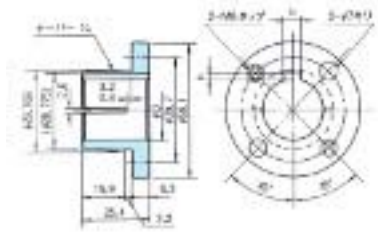

MBブッシング 各種寸法詳細図

図1-7-2

MBブッシングG タイプ1

新JIS			旧JIS		
D	b	h	b	h	
10	3	1.4	4	1.5	
11	4	1.8	-	-	
12	4	1.8	4	1.5	
14	5	2.3	5	2	
15	5	2.3	5	2	
16	5	2.3	5	2	
18	6	2.8	5	2	
19	6	2.8	-	-	
20	6	2.8	5	2	

MBブッシングG タイプ2

新JIS			旧JIS		
D	b	h	b	h	
22	6	6.5	7	6.9	
24	8	5.8	7	5.9	
25	8	5.3	7	5.4	

MBブッシングH タイプ1

新JIS			旧JIS		
D	b	h	b	h	
20	6	2.8	5	2	
22	6	2.8	7	3	
24	8	3.3	7	3	
25	8	3.3	7	3	
28	8	3.3	7	3	
30	8	3.3	7	3	

MBブッシングH タイプ2

新JIS			旧JIS		
D	b	h	b	h	
32	10	8.3	10	7.8	
35	10	6.8	10	6.3	
38	10	5.3	10	4.8	

MBブッシングP1 タイプ1

新JIS			旧JIS		
D	b	h	b	h	
20	6	2.8	5	2	
22	6	2.8	7	3	
24	8	3.3	7	3	
25	8	3.3	7	3	
28	8	3.3	7	3	
30	8	3.3	7	3	
32	10	3.3	10	3.5	
35	10	3.3	10	3.5	