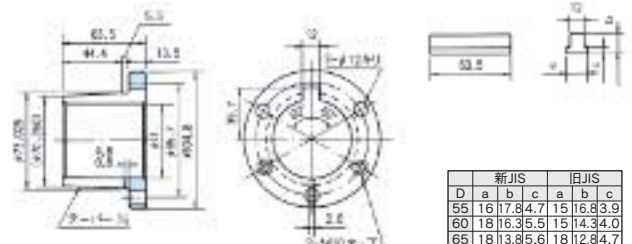

MBブッシングP1 タイプ2

新JIS			旧JIS		
D	a	b	c	a	b
38	10	13.7	4.5	10	13.2
40	12	12.7	3.9	10	12.2
42	12	11.74	-	12	11.23

MBブッシングQ1 タイプ1

新JIS			旧JIS		
D	b	h	b	h	
20	6	2.8	5	2	
22	6	2.8	7	3	
24	8	3.3	7	3	
25	8	3.3	7	3	
28	8	3.3	7	3	
30	8	3.3	7	3	
32	10	3.3	10	3.5	
35	10	3.3	10	3.5	
38	10	3.3	10	3.5	
40	12	3.3	10	3.5	
42	12	3.3	12	3.5	
45	14	3.8	12	3.5	
48	14	3.8	12	3.5	
50	14	3.8	12	3.5	

MBブッシングQ1 タイプ2

新JIS			旧JIS		
D	a	b	c	a	b
55	16	17.8	4.7	15	16.8
60	18	16.3	5.5	15	14.3
65	18	13.8	5.6	18	12.8

MBブッシングQ2 タイプ1

新JIS			旧JIS		
D	b	h	b	h	
28	8	3.3	7	3	
30	8	3.3	7	3	
32	10	3.3	10	3.5	
35	10	3.3	10	3.5	
38	10	3.3	10	3.5	
40	12	3.3	10	3.5	
42	12	3.3	12	3.5	
45	14	3.8	12	3.5	
48	14	3.8	12	3.5	
50	14	3.8	12	3.5	