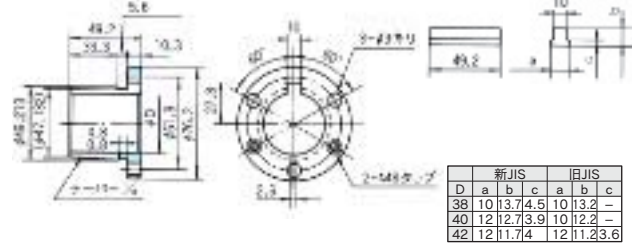

MBブッシングP1 タイプ2

新JIS			旧JIS		
D	a	b	c	a	b
38	10	13.7	4.5	10	13.2
40	12	12.7	3.9	10	12.2
42	12	11.74	-	12	11.23