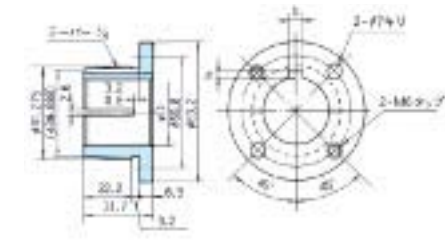

MBブッシング 各種寸法詳細図

図1-7-2

MBブッシングG タイプ1

新JIS			旧JIS		
D	b	h	b	h	
10	3	1.4	4	1.5	
11	4	1.8	-	-	
12	4	1.8	4	1.5	
14	5	2.3	5	2	
15	5	2.3	5	2	
16	5	2.3	5	2	
18	6	2.8	5	2	
19	6	2.8	-	-	
20	6	2.8	5	2	

MBブッシングG タイプ2

新JIS			旧JIS		
D	b	h	b	h	
22	6	6.5	7	6.9	
24	8	5.8	7	5.9	
25	8	5.3	7	5.4	

MBブッシングH タイプ1

新JIS			旧JIS		
D	b	h	b	h	
20	6	2.8	5	2	
22	6	2.8	7	3	
24	8	3.3	7	3	
25	8	3.3	7	3	
28	8	3.3	7	3	
30	8	3.3	7	3	

MBブッシングH タイプ2

新JIS			旧JIS		
D	b	h	b	h	
32	10	8.3	10	7.8	
35	10	6.8	10	6.3	
38	10	5.3	10	4.8	

MBブッシングP1 タイプ1

新JIS			旧JIS		
D	b	h	b	h	
20	6	2.8	5	2	
22	6	2.8	7	3	
24	8	3.3	7	3	
25	8	3.3	7	3	
28	8	3.3	7	3	
30	8	3.3	7	3	
32	10	3.3	10	3.5	
35	10	3.3	10	3.5	