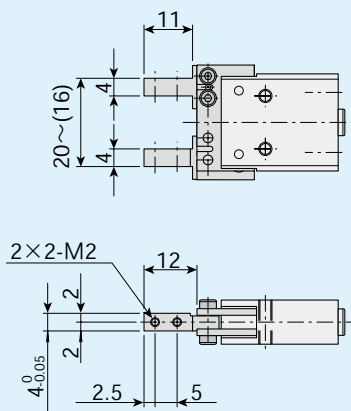

エコタイプ

■ 寸法図

X9608B-04

X9608B-04-A

※X9608B-04-ARはアタッチメントの取付方向が図と逆になります。