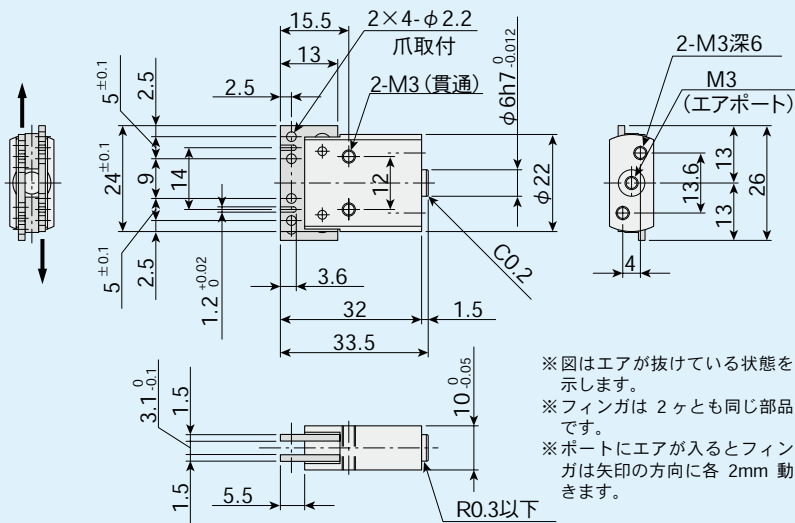

エコタイプ

■ 寸法図

X9608B-04

X9608B-04-A

※X9608B-04-ARはアタッチメントの取付方向が図と逆になります。